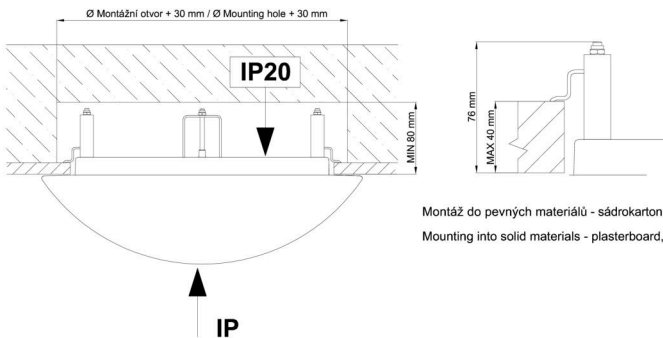

Technisch

Arten von leuchten	Notfall kombiniert
Befestigungsart	Halbeinbauleuchten
Basismaterial	Stahl
Schattenmaterial	dreischichtiges Glas TRIPLEX OPAL
Grundfarbe	Weiß Ral9003
Schattenfarbe	Weiß
Schatten halten	Bajonett
Montageort	Wand / Decke
Breite	300 mm
Länge	300 mm
Höhe	115 mm
Durchmesser	Ø 300 mm
Montageloch	keiner
Kabeldurchgang	2xØ16mm
Energieklasse	D
Schlagfestigkeit	IK01
Betriebstemperatur	von -20°C bis +30°C

TECHNISCHES ARBEITSBLATT

Fotobiologische Sicherheit der Leuchte	Risk group 0
--	--------------

Eulum-Daten für Berechnungsprogramme sind unter www.osmont.cz verfügbar.

Logistik

EAN	8591728067236
Gewicht NTTO	2.1 Kg
Gewicht BTTO	2.4 Kg
Anzahl kartons	1 Stck
Paketvolumen	0.017 m ³
Paket 1 breite	0.31 m
Paket 1 länge	0.31 m
Paket 1 höhe	0.18 m
Garantie*	60 Monate

*Die Garantie für die Batterien gilt für 12 Monate ab Kaufdatum.

Einbaumaße:

Svítidlo nesmí být z horní strany zakryto izolací.
Luminaire must not be covered with insulating matting.

Rozměry dutiny pro vestavné svítidlo [mm]:
Dimensions of cavity for recessed luminaire [mm]:

Montáž do pevných materiálů - sádkarton, dřevo.
Mounting into solid materials - plasterboard, wood.

Zusätzliches Sortiment:

Lampenschirm

Produktcode	Name	Farbe	Beschreibung	Bild	Zeichnung
20008	013	Weiß		