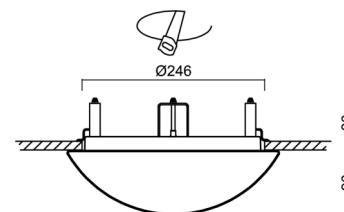

Technisch

Arten von leuchten	Notfall kombiniert
Befestigungsart	Halbeinbauleuchten
Basismaterial	Stahl
Schattenmaterial	dreischichtiges Glas TRIPLEX OPAL
Grundfarbe	Weiß Ral9003
Schattenfarbe	Weiß
Schatten halten	Bajonett
Montageort	Wand / Decke
Breite	300 mm
Länge	300 mm
Höhe	115 mm
Durchmesser	Ø 300 mm
Montageloch	keiner
Kabeldurchgang	2xØ16mm
Energieklasse	D
Schlagfestigkeit	IK01
Betriebstemperatur	von -20°C bis +30°C