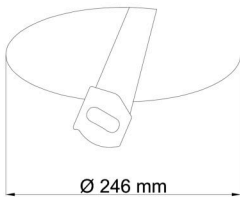

TECHNISCHES ARBEITSBLATT

Fotobiologische Sicherheit der Leuchte	Risk group 0
--	--------------

Eulum-Daten für Berechnungsprogramme sind unter www.osmont.cz verfügbar.

Logistik

EAN	8591728067236
Gewicht NTTO	2.1 Kg
Gewicht BTTO	2.4 Kg
Anzahl kartons	1 Stck
Paketvolumen	0.017 m ³
Paket 1 breite	0.31 m
Paket 1 länge	0.31 m
Paket 1 höhe	0.18 m
Garantie*	60 Monate

*Die Garantie für die Batterien gilt für 12 Monate ab Kaufdatum.

Einbaumaße:

Svítidlo nesmí být z horní strany zakryto izolací.
Luminaire must not be covered with insulating matting.

Rozměry dutiny pro vestavné svítidlo [mm]:
Dimensions of cavity for recessed luminaire [mm]: