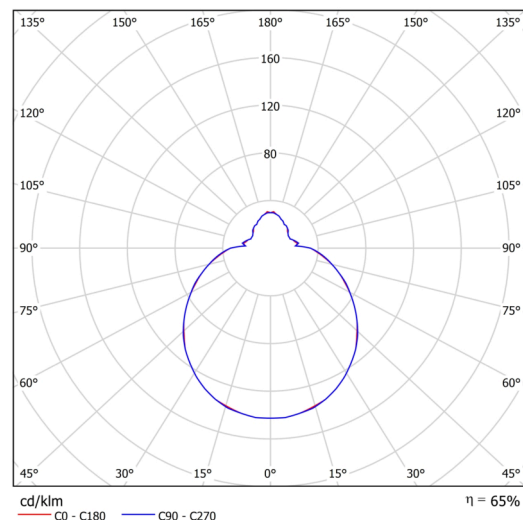

Leuchtend

Leuchtenlichtstrom	920 lm
Lichtstrom der quelle	1420 lm
Lichtstrom der Lichtquelle im Notbetrieb	150 lm
Leuchteneffizienz	102 lm/W
Temperature	3000 K
LED-Lebensdauer L80/B10	100000 Std.
CRI	Ra80
MacAdam	3