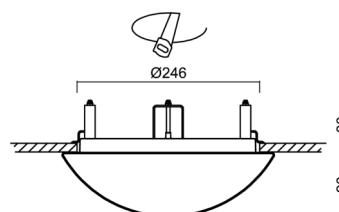

AURA V8

Produktcode: AUR59329

Art: LED-1L14E500BTV13/013 3K#

Kurzbeschreibung der Leuchte: Weiße Halbeinbau-LED-Leuchte ON/OFF und Glasschirm TRIPLEX OPAL.

Technisch

Arten von Leuchten	Klassisch on/off
Befestigungsart	Halbeinbauleuchten
Basismaterial	Stahl
Schattenmaterial	dreischichtiges Glas TRIPLEX OPAL
Grundfarbe	Weiß Ral9003
Schattenfarbe	Weiß
Schatten halten	Bajonett
Montageort	Wand / Decke
Breite	300 mm
Länge	300 mm
Höhe	115 mm
Durchmesser	Ø 300 mm
Montageloch	keiner
Kabeldurchgang	2xØ16mm
Energieklasse	D
Schlagfestigkeit	IK01
Betriebstemperatur	von -20°C bis +30°C

Elektrisch

Energieverbrauch	13 W
Schutz vor Eindringen	IP44
Steckdose	LED modul
Klemme	Schnappklemmenblock
Anzahl der Leuchte pro Spannungssicherung B10A	37 Stck
Anzahl der Leuchte pro Spannungssicherung B16A	59 Stck
Anzahl der Leuchte pro Spannungssicherung C10A	37 Stck
Anzahl der Leuchte pro Spannungssicherung C16A	59 Stck

Leuchtdaten

Leuchtenlichtstrom	1300 lm
Lichtstrom der Quelle	2000 lm
Leuchteneffizienz	100 lm/W
Temperatur	3000 K
LED-Lebensdauer L80/B10	100000 Std.
CRI	Ra80
MacAdam	3
Fotobiologische Sicherheit der Leuchte	Risk group 0

Eulum-Daten für Berechnungsprogramme sind unter www.osmont.cz verfügbar.