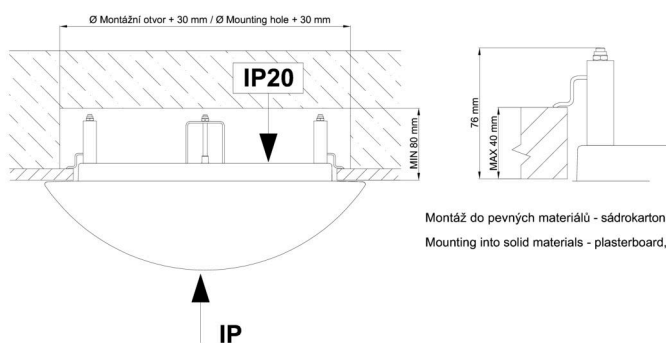

*Die Garantie für die Batterien gilt für 12 Monate ab Kaufdatum.

Einbaumaße:

Svítlidlo nesmí být z horní strany zakryto izolací.
Luminaire must not be covered with insulating matting.

Rozměry dutiny pro vestavné svítidlo [mm]:
Dimensions of cavity for recessed luminaire [mm]: