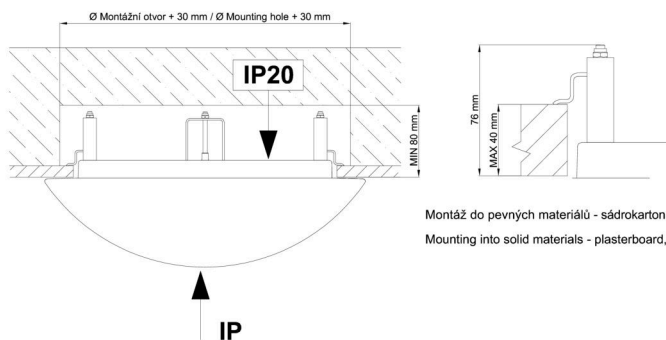

Technisch

Arten von Leuchten	Dimmbar
Befestigungsart	Halbeinbauleuchten
Basismaterial	Stahl
Schattenmaterial	dreischichtiges Glas TRIPLEX OPAL
Grundfarbe	Weiß Ral9003
Schattenfarbe	Weiß
Schatten halten	Bajonett
Montageort	Wand / Decke
Breite	300 mm
Länge	300 mm
Höhe	115 mm
Durchmesser	Ø 300 mm
Montageloch	keiner
Kabeldurchgang	2xØ16mm
Energieklasse	D
Schlagfestigkeit	IK01
Betriebstemperatur	von -20°C bis +30°C

*Die Garantie für die Batterien gilt für 12 Monate ab Kaufdatum.

Einbaumaße:

Svítlidlo nesmí být z horní strany zakryto izolací.
Luminaire must not be covered with insulating matting.

Rozměry dutiny pro vestavné svítidlo [mm]:
Dimensions of cavity for recessed luminaire [mm]:

Montáž do pevných materiálů - sádkarton, dřevo.
Mounting into solid materials - plasterboard, wood.

Zusätzliches Sortiment:

Lampenschirm

Produktcode	Name	Farbe	Beschreibung	Bild	Zeichnung
20008	013	Weiß		