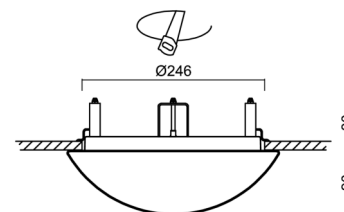

Technisch

Arten von Leuchten	Dimmbar
Befestigungsart	Halbeinbauleuchten
Basismaterial	Stahl
Schattenmaterial	dreischichtiges Glas TRIPLEX OPAL
Grundfarbe	Weiß Ral9003
Schattenfarbe	Weiß
Schatten halten	Bajonett
Montageort	Wand / Decke
Breite	300 mm
Länge	300 mm
Höhe	115 mm
Durchmesser	Ø 300 mm
Montageloch	keiner
Kabeldurchgang	2xØ16mm
Energieklasse	D
Schlagfestigkeit	IK01
Betriebstemperatur	von -20°C bis +30°C

Elektrisch

Energieverbrauch	9 W
Schutz vor Eindringen	IP44
Steckdose	LED modul
Klemme	Schnappklemmenblock
Anzahl der Leuchte pro Spannungssicherung B10A	31 Stck
Anzahl der Leuchte pro Spannungssicherung B16A	50 Stck
Anzahl der Leuchte pro Spannungssicherung C10A	52 Stck
Anzahl der Leuchte pro Spannungssicherung C16A	85 Stck

Eulum-Daten für Berechnungsprogramme sind unter www.osmont.cz verfügbar.

Logistik

EAN	8591728067175
Gewicht NTTO	1.7 Kg
Gewicht BTTO	2 Kg
Anzahl kartons	1 Stck
Paketvolumen	0.017 m ³
Paket 1 breite	0.31 m
Paket 1 länge	0.31 m
Paket 1 höhe	0.18 m
Garantie*	60 Monate