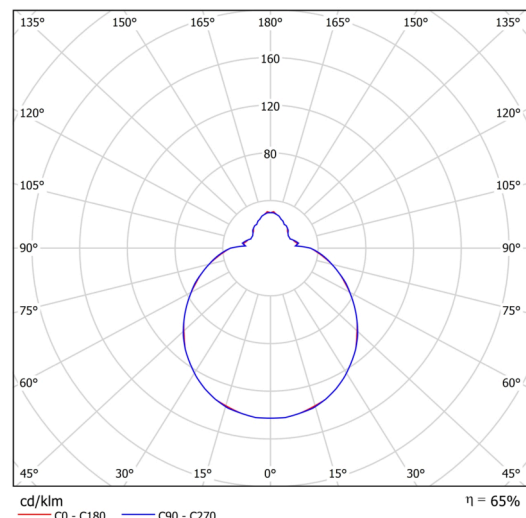

AURA V8

Produktcode: AUR59327

Art: LED-1L14E350BTV13/013 DALI 3K#

Kurzbeschreibung der Leuchte: Weiße Halbeinbau-LED-Leuchte DALI und Glasschirm TRIPLEX OPAL.

Technisch

Arten von Leuchten	Dimmbar
Befestigungsart	Halbeinbauleuchten
Basismaterial	Stahl
Schattenmaterial	dreischichtiges Glas TRIPLEX OPAL
Grundfarbe	Weiß Ral9003
Schattenfarbe	Weiß
Schatten halten	Bajonett
Montageort	Wand / Decke
Breite	300 mm
Länge	300 mm
Höhe	115 mm
Durchmesser	Ø 300 mm
Montageloch	keiner
Kabeldurchgang	2xØ16mm
Energieklasse	D
Schlagfestigkeit	IK01
Betriebstemperatur	von -20°C bis +30°C

Elektrisch

Energieverbrauch	9 W
Schutz vor Eindringen	IP44
Steckdose	LED modul
Klemme	Schnappklemmenblock
Anzahl der Leuchte pro Spannungssicherung B10A	31 Stck
Anzahl der Leuchte pro Spannungssicherung B16A	50 Stck
Anzahl der Leuchte pro Spannungssicherung C10A	52 Stck
Anzahl der Leuchte pro Spannungssicherung C16A	85 Stck

Leuchtend

Leuchtenlichtstrom	920 lm
Lichtstrom der Quelle	1420 lm
Leuchteneffizienz	102 lm/W
Temperatur	3000 K
LED-Lebensdauer L80/B10	100000 Std.
CRI	Ra80
MacAdam	3
Fotobiologische Sicherheit der Leuchte	Risk group 0

Eulum-Daten für Berechnungsprogramme sind unter www.osmont.cz verfügbar.