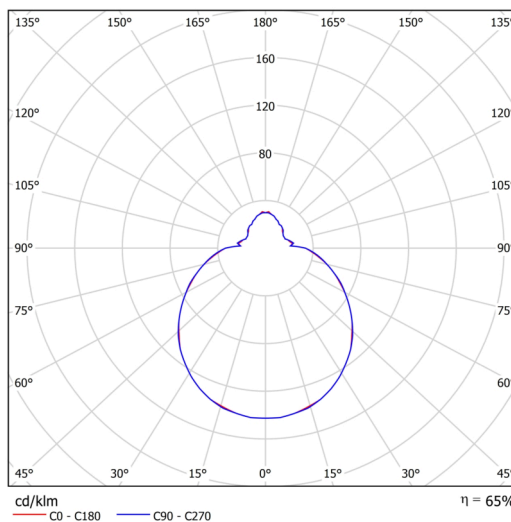

AURA V8

Produktcode: AUR59326

Art: LED-1L14E350BTV13/013 HF 3K#

Kurzbeschreibung der leuchte: Weiße-Halbeinbau-LED-Sensorleuchte und Glasschirm TRIPLEX OPAL.

Technisch

Arten von leuchten	Sensor
Befestigungsart	Halbeinbauleuchten
Basismaterial	Stahl
Schattenmaterial	dreischichtiges Glas TRIPLEX OPAL
Grundfarbe	Weiß Ral9003
Schattenfarbe	Weiß
Schatten halten	Bajonett
Montageort	Wand / Decke
Breite	300 mm
Länge	300 mm
Höhe	115 mm
Durchmesser	Ø 300 mm
Montageloch	keiner
Kabeldurchgang	2xØ16mm
Energieklasse	D
Schlagfestigkeit	IK01
Betriebstemperatur	von -20°C bis +30°C

Elektrisch

Energieverbrauch	9 W
Schutz vor Eindringen	IP44
Steckdose	LED modul
Sensor	HF
Klemme	Schnappklemmenblock
Anzahl der Leuchte pro Spannungssicherung B10A	50 Stck
Anzahl der Leuchte pro Spannungssicherung B16A	78 Stck
Anzahl der Leuchte pro Spannungssicherung C10A	84 Stck
Anzahl der Leuchte pro Spannungssicherung C16A	130 Stck

Leuchtend

Leuchtenlichtstrom	920 lm
Lichtstrom der quelle	1420 lm
Leuchteneffizienz	102 lm/W
Temperature	3000 K
LED-Lebensdauer L80/B10	100000 Std.
CRI	Ra80
MacAdam	3
Fotobiologische Sicherheit der Leuchte	Risk group 0

Eulum-Daten für Berechnungsprogramme sind unter