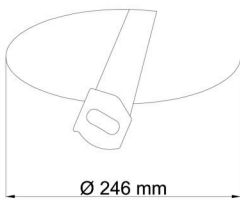

## Technisch

Arten von leuchten	Sensor
Befestigungsart	Halbeinbauleuchten
Basismaterial	Stahl
Schattenmaterial	dreischichtiges Glas TRIPLEX OPAL
Grundfarbe	Weiß Ral9003
Schattenfarbe	Weiß
Schatten halten	Bajonett
Montageort	Wand / Decke
Breite	300 mm
Länge	300 mm
Höhe	115 mm
Durchmesser	Ø 300 mm
Montageloch	keiner
Kabeldurchgang	2xØ16mm
Energieklasse	D
Schlagfestigkeit	IK01
Betriebstemperatur	von -20°C bis +30°C

Eulum-Daten für Berechnungsprogramme sind unter

Logistik

EAN	8591728067168
Gewicht NTTO	1.9 Kg
Gewicht BTTO	2.2 Kg
Anzahl kartons	1 Stck
Paketvolumen	0.017 m <sup>3</sup>
Paket 1 breite	0.31 m
Paket 1 länge	0.31 m
Paket 1 höhe	0.18 m
Garantie*	60 Monate

\*Die Garantie für die Batterien gilt für 12 Monate ab Kaufdatum.

Einbaumaße:

Světlo nesmí být z horní strany zakryto izolací.  
Luminaire must not be covered with insulating matting.

Rozměry dutiny pro vestavné světlo [mm]:  
Dimensions of cavity for recessed luminaire [mm]: