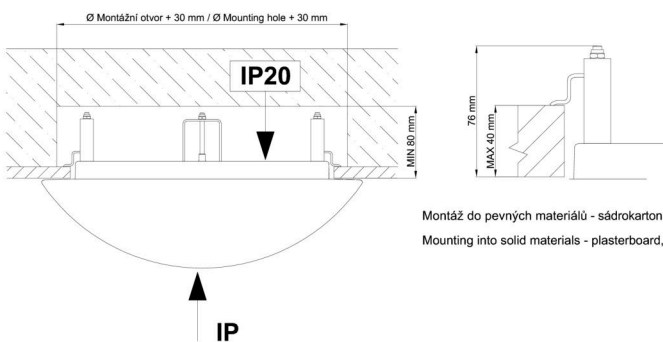

\*Die Garantie für die Batterien gilt für 12 Monate ab Kaufdatum.

Einbaumaße:

Světlo nesmí být z horní strany zakryto izolací.  
Luminaire must not be covered with insulating matting.

Rozměry dutiny pro vestavné světlo [mm]:  
Dimensions of cavity for recessed luminaire [mm]: