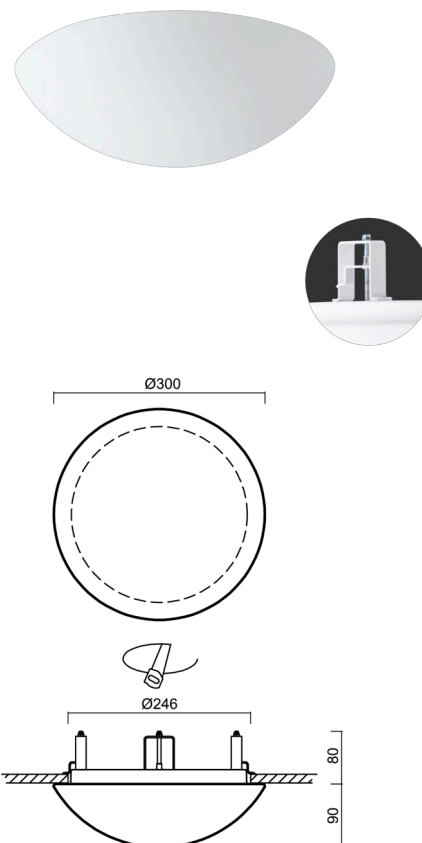

AURA V8

Produktcode: AUR59325

Art: LED-1L14E350BTV13/013 3K#

Kurzbeschreibung der Leuchte: Weiße Halbeinbau-LED-Leuchte ON/OFF und Glasschirm TRIPLEX OPAL.

Technisch

Arten von Leuchten	Klassisch on/off
Befestigungsart	Halbeinbauleuchten
Basismaterial	Stahl
Schattenmaterial	dreischichtiges Glas TRIPLEX OPAL
Grundfarbe	Weiß Ral9003
Schattenfarbe	Weiß
Schatten halten	Bajonett
Montageort	Wand / Decke
Breite	300 mm
Länge	300 mm
Höhe	115 mm
Durchmesser	Ø 300 mm
Montageloch	keiner
Kabeldurchgang	2xØ16mm
Energieklasse	D
Schlagfestigkeit	IK01
Betriebstemperatur	von -20°C bis +30°C

Elektrisch

Energieverbrauch	9 W
Schutz vor Eindringen	IP44
Steckdose	LED modul
Klemme	Schnappklemmenblock
Anzahl der Leuchte pro Spannungssicherung B10A	50 Stck
Anzahl der Leuchte pro Spannungssicherung B16A	78 Stck
Anzahl der Leuchte pro Spannungssicherung C10A	84 Stck
Anzahl der Leuchte pro Spannungssicherung C16A	130 Stck

Leuchtdaten

Leuchtenlichtstrom	920 lm
Lichtstrom der Quelle	1420 lm
Leuchteneffizienz	102 lm/W
Temperatur	3000 K
LED-Lebensdauer L80/B10	100000 Std.
CRI	Ra80
MacAdam	3
Fotobiologische Sicherheit der Leuchte	Risk group 0

Eulum-Daten für Berechnungsprogramme sind unter www.osmont.cz verfügbar.