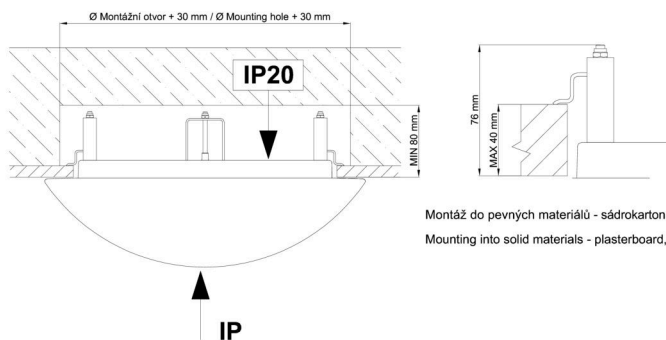

*Die Garantie für die Batterien gilt für 12 Monate ab Kaufdatum.

Einbaumaße:

Svítlidlo nesmí být z horní strany zakryto izolací.
Luminaire must not be covered with insulating matting.

Rozměry dutiny pro vestavné svítidlo [mm]:
Dimensions of cavity for recessed luminaire [mm]:

Montáž do pevných materiálů - sádkarton, dřevo.
Mounting into solid materials - plasterboard, wood.

Zusätzliches Sortiment:

Lampenschirm

Produktcode	Name	Farbe	Beschreibung	Bild	Zeichnung
20008	013	Weiß		