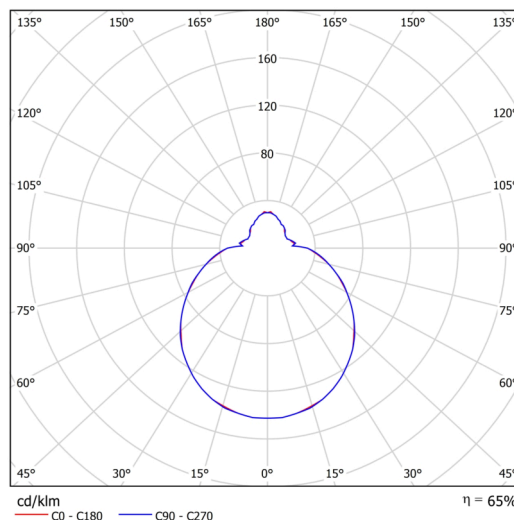

AURA V8

Produktcode: AUR59325

Art: LED-1L14E350BTV13/013 3K#

Kurzbeschreibung der Leuchte: Weiße Halbeinbau-LED-Leuchte ON/OFF und Glasschirm TRIPLEX OPAL.

Technisch

Arten von Leuchten	Klassisch on/off
Befestigungsart	Halbeinbauleuchten
Basismaterial	Stahl
Schattenmaterial	dreischichtiges Glas TRIPLEX OPAL
Grundfarbe	Weiß Ral9003
Schattenfarbe	Weiß
Schatten halten	Bajonett
Montageort	Wand / Decke
Breite	300 mm
Länge	300 mm
Höhe	115 mm
Durchmesser	Ø 300 mm
Montageloch	keiner
Kabeldurchgang	2xØ16mm
Energieklasse	D
Schlagfestigkeit	IK01
Betriebstemperatur	von -20°C bis +30°C

Elektrisch

Energieverbrauch	9 W
Schutz vor Eindringen	IP44
Steckdose	LED modul
Klemme	Schnappklemmenblock
Anzahl der Leuchte pro Spannungssicherung B10A	50 Stck
Anzahl der Leuchte pro Spannungssicherung B16A	78 Stck
Anzahl der Leuchte pro Spannungssicherung C10A	84 Stck
Anzahl der Leuchte pro Spannungssicherung C16A	130 Stck

Leuchtdaten

Leuchtenlichtstrom	920 lm
Lichtstrom der Quelle	1420 lm
Leuchteneffizienz	102 lm/W
Temperatur	3000 K
LED-Lebensdauer L80/B10	100000 Std.
CRI	Ra80
MacAdam	3
Fotobiologische Sicherheit der Leuchte	Risk group 0

Eulum-Daten für Berechnungsprogramme sind unter www.osmont.cz verfügbar.