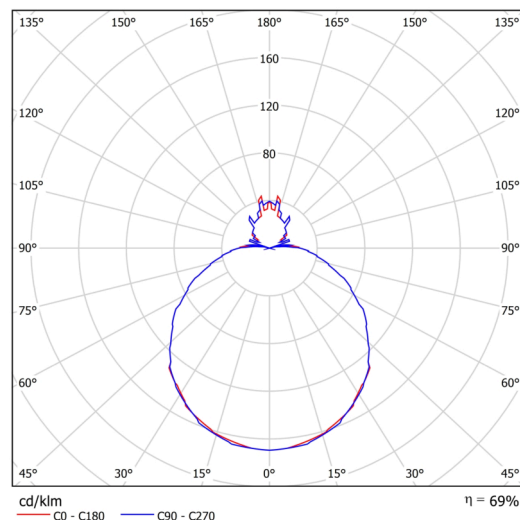

Leuchtdend

Leuchtenlichtstrom	3640 lm
Lichtstrom der quelle	5270 lm
Lichtstrom der Lichtquelle im Notbetrieb	150 lm
Leuchteneffizienz	107 lm/W
Temperature	4000 K
LED-Lebensdauer L80/B10	100000 Std.
CRI	Ra80
MacAdam	3