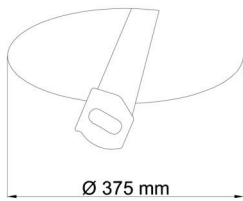

Technisch

Arten von Leuchten	Notfall kombiniert
Befestigungsart	Halbeinbauleuchten
Basismaterial	Stahl
Schattenmaterial	dreischichtiges Glas TRIPLEX OPAL
Grundfarbe	Weiß Ral9003
Schattenfarbe	Weiß
Schatten halten	Faltsystem
Montageort	Wand / Decke
Breite	490 mm
Länge	490 mm
Höhe	130 mm
Durchmesser	Ø 490 mm
Montageloch	keiner
Kabeldurchgang	2xØ16mm
Energieklasse	D
Schlagfestigkeit	IK01
Betriebstemperatur	von -20°C bis +30°C

I [mA]	700	600	500	400	
[%]	100	86	71	57	

Logistik

EAN	8591728068127
Gewicht NTTO	5.2 Kg
Gewicht BTTO	5.7 Kg
Anzahl kartons	1 Stck
Paketvolumen	0.05 m ³
Paket 1 breite	0.5 m
Paket 1 länge	0.5 m
Paket 1 höhe	0.2 m
Garantie*	60 Monate

**Die Garantie für die Batterien gilt für 12 Monate ab Kaufdatum.*

Einbaumaße:

Svítidlo nesmí být z horní strany zakryto izolací.
Luminaire must not be covered with insulating matting.

Rozměry dutiny pro vestavné svítidlo [mm]:
Dimensions of cavity for recessed luminaire [mm]: