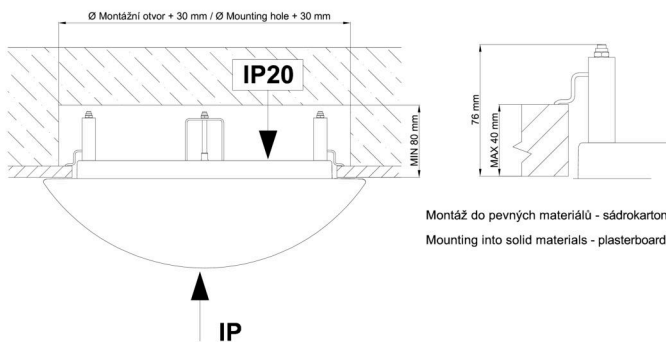

Technisch

Arten von Leuchten	Notfall kombiniert
Befestigungsart	Halbeinbauleuchten
Basismaterial	Stahl
Schattenmaterial	dreischichtiges Glas TRIPLEX OPAL
Grundfarbe	Weiß Ral9003
Schattenfarbe	Weiß
Schatten halten	Faltsystem
Montageort	Wand / Decke
Breite	490 mm
Länge	490 mm
Höhe	130 mm
Durchmesser	Ø 490 mm
Montageloch	keiner
Kabeldurchgang	2xØ16mm
Energieklasse	D
Schlagfestigkeit	IK01
Betriebstemperatur	von -20°C bis +30°C

**Die Garantie für die Batterien gilt für 12 Monate ab Kaufdatum.*

Einbaumaße:

Svítidlo nesmí být z horní strany zakryto izolací.
Luminaire must not be covered with insulating matting.

Rozměry dutiny pro vestavné svítidlo [mm]:
Dimensions of cavity for recessed luminaire [mm]: