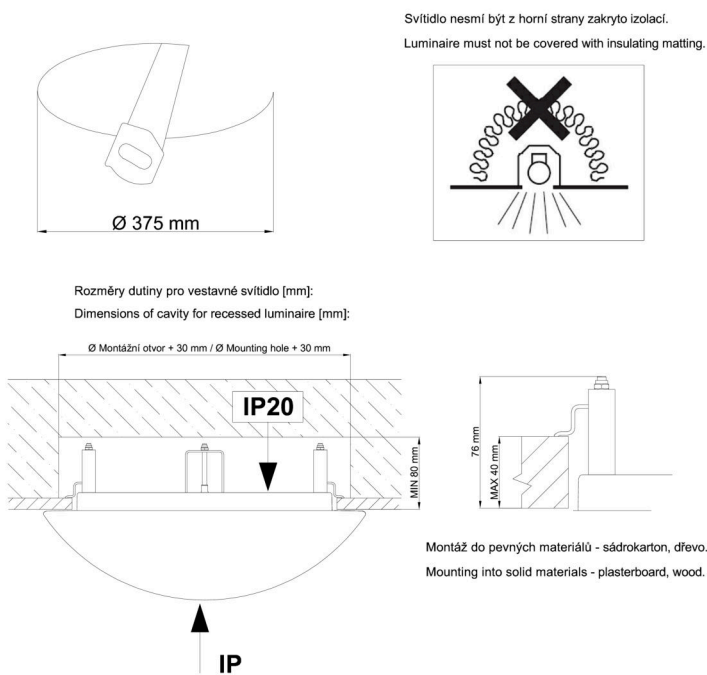

Logistik

EAN	8591728068103
Gewicht NTTO	5 Kg
Gewicht BTTO	5.5 Kg
Anzahl kartons	1 Stck
Paketvolumen	0.05 m³
Paket 1 breite	0.5 m
Paket 1 länge	0.5 m
Paket 1 höhe	0.2 m
Garantie*	60 Monate

*Die Garantie für die Batterien gilt für 12 Monate ab Kaufdatum.

Einbaumaße: