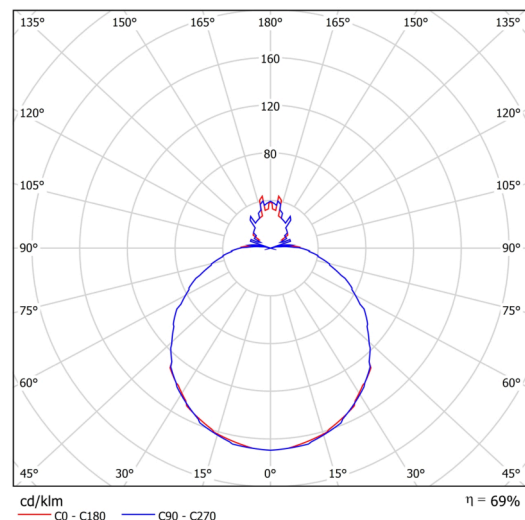

Leuchtdend

Leuchtenlichtstrom	3640 lm
Lichtstrom der quelle	5270 lm
Leuchteneffizienz	107 lm/W
Temperature	4000 K
LED-Lebensdauer L80/B10	100000 Std.
CRI	Ra80
MacAdam	3
Fotobiologische Sicherheit der Leuchte	Risk group 0