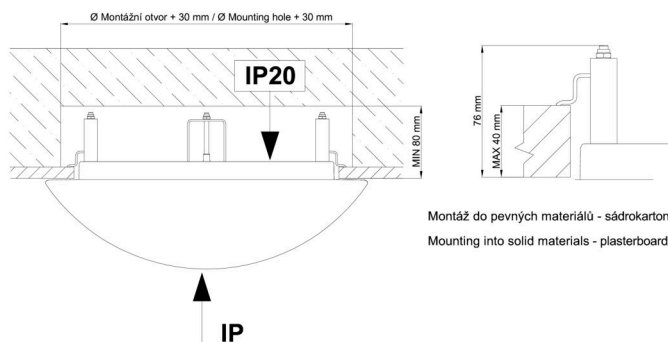

\*Die Garantie für die Batterien gilt für 12 Monate ab Kaufdatum.

Einbaumaße:

Svítlidlo nesmí být z horní strany zakryto izolací.  
Luminaire must not be covered with insulating matting.

Rozměry dutiny pro vestavné svítidlo [mm]:  
Dimensions of cavity for recessed luminaire [mm]: