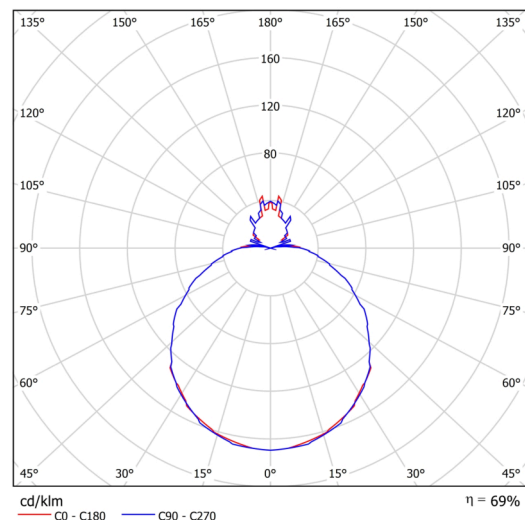

AURA V5

Produktcode: AUR59862

Art: LED-1L16E500KV86/082 DALI 4K#

Kurzbeschreibung der Leuchte: Weiße Halbeinbau-LED-Leuchte DALI und Glasschirm TRIPLEX OPAL.

Technisch

Arten von Leuchten	Dimmbar
Befestigungsart	Halbeinbauleuchten
Basismaterial	Stahl
Schattenmaterial	dreischichtiges Glas TRIPLEX OPAL
Grundfarbe	Weiß Ral9003
Schattenfarbe	Weiß
Schatten halten	Faltsystem
Montageort	Wand / Decke
Breite	490 mm
Länge	490 mm
Höhe	130 mm
Durchmesser	Ø 490 mm
Montageloch	keiner
Kabeldurchgang	2xØ16mm
Energieklasse	D
Schlagfestigkeit	IK01
Betriebstemperatur	von -20°C bis +30°C

Elektrisch

Energieverbrauch	24 W
Schutz vor Eindringen	IP44
Steckdose	LED modul
Klemme	Schnappklemmenblock
Anzahl der Leuchte pro Spannungssicherung B10A	18 Stck
Anzahl der Leuchte pro Spannungssicherung B16A	28 Stck
Anzahl der Leuchte pro Spannungssicherung C10A	30 Stck
Anzahl der Leuchte pro Spannungssicherung C16A	46 Stck

Leuchtend

Leuchtenlichtstrom	2700 lm
Lichtstrom der Quelle	3910 lm
Leuchteneffizienz	112 lm/W
Temperatur	4000 K
LED-Lebensdauer L80/B10	100000 Std.
CRI	Ra80
MacAdam	3
Fotobiologische Sicherheit der Leuchte	Risk group 0

Eulum-Daten für Berechnungsprogramme sind unter www.osmont.cz verfügbar.