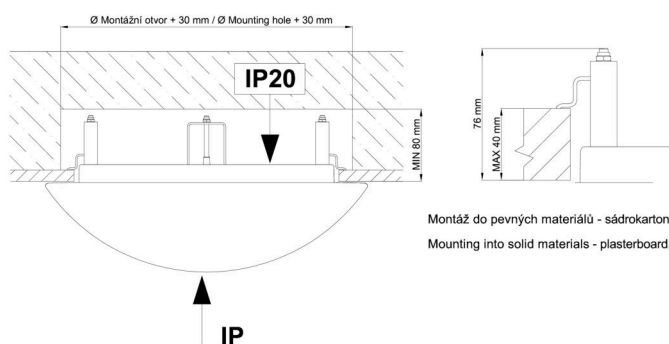

## Einbaumaße:

Svítidlo nesmí být z horní strany zakryto izolací.  
Luminaire must not be covered with insulating matting.

Rozměry dutiny pro vestavné svítidlo [mm]:  
Dimensions of cavity for recessed luminaire [mm]: