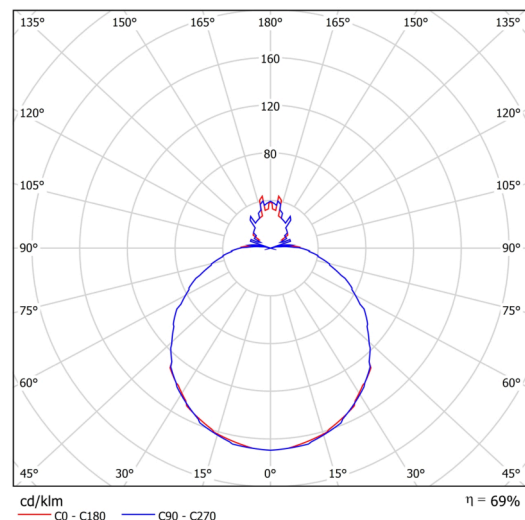

Leuchtend

Leuchtenlichtstrom	2700 lm
Lichtstrom der quelle	3910 lm
Leuchteneffizienz	112 lm/W
Temperature	4000 K
LED-Lebensdauer L80/B10	100000 Std.
CRI	Ra80
MacAdam	3
Fotobiologische Sicherheit der Leuchte	Risk group 0