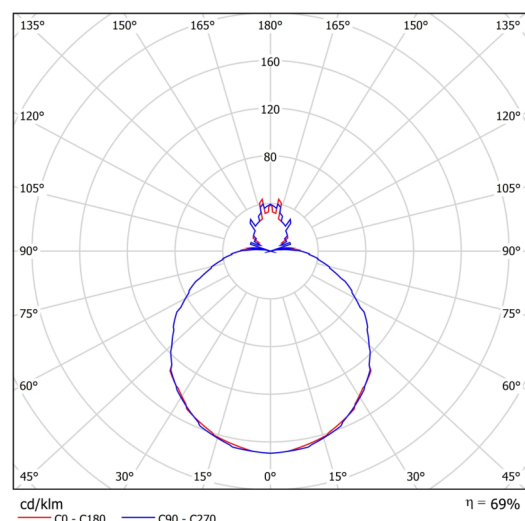

AURA V5

Produktcode: AUR59860

Art: LED-1L16E500KV86/082 4K#

Kurzbeschreibung der leuchte: Weiße Halbeinbau-LED-Leuchte ON/OFF und Glasschirm TRIPLEX OPAL.

Technisch

Arten von leuchten	Klassisch on/off
Befestigungsart	Halbeinbauleuchten
Basismaterial	Stahl
Schattenmaterial	dreischichtiges Glas TRIPLEX OPAL
Grundfarbe	Weiß Ral9003
Schattenfarbe	Weiß
Schatten halten	Faltsystem
Montageort	Wand / Decke
Breite	490 mm
Länge	490 mm
Höhe	130 mm
Durchmesser	ø 490 mm
Montageloch	keiner
Kabeldurchgang	2xø16mm
Energieklasse	D
Schlagfestigkeit	IK01
Betriebstemperatur	von -20°C bis +30°C

Elektrisch

Energieverbrauch	24 W
Schutz vor Eindringen	IP44
Steckdose	LED modul
Klemme	Schnappklemmenblock
Anzahl der Leuchte pro Spannungssicherung B10A	37 Stck
Anzahl der Leuchte pro Spannungssicherung B16A	59 Stck
Anzahl der Leuchte pro Spannungssicherung C10A	37 Stck
Anzahl der Leuchte pro Spannungssicherung C16A	59 Stck

Leuchtend

Leuchtenlichtstrom	2700 lm
Lichtstrom der quelle	3910 lm
Leuchteneffizienz	112 lm/W
Temperature	4000 K
LED-Lebensdauer L80/B10	100000 Std.
CRI	Ra80
MacAdam	3
Fotobiologische Sicherheit der Leuchte	Risk group 0

Eulum-Daten für Berechnungsprogramme sind unter www.osmont.cz verfügbar.