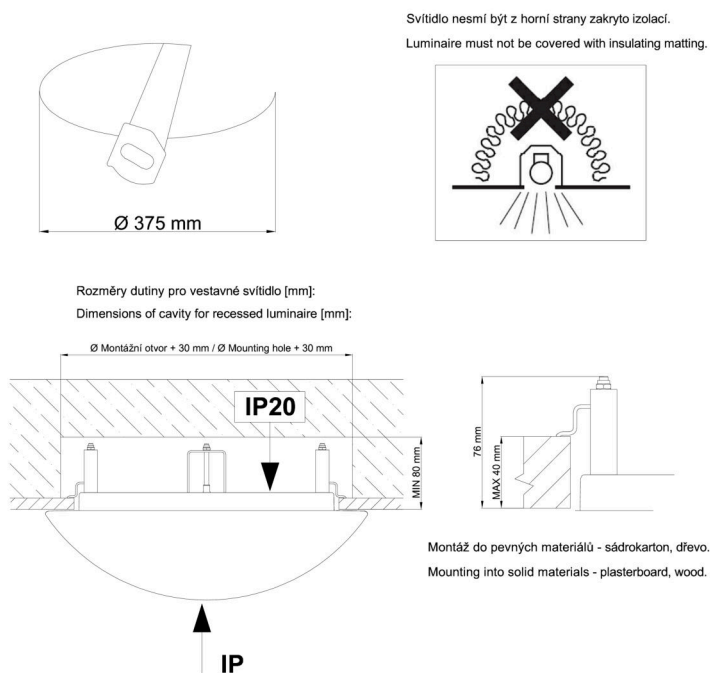

Logistik

EAN	8591728068035
Gewicht NTTO	4.8 Kg
Gewicht BTTO	5.3 Kg
Anzahl kartons	1 Stck
Paketvolumen	0.05 m³
Paket 1 breite	0.5 m
Paket 1 länge	0.5 m
Paket 1 höhe	0.2 m
Garantie*	60 Monate

*Die Garantie für die Batterien gilt für 12 Monate ab Kaufdatum.

Einbaumaße: