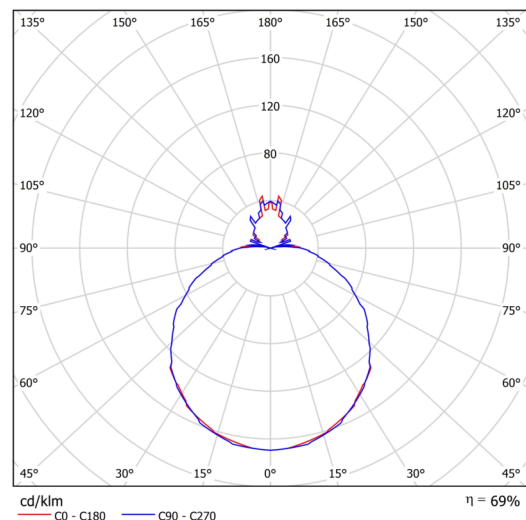

Leuchtend

Leuchtenlichtstrom	2590 lm
Lichtstrom der quelle	3750 lm
Lichtstrom der Lichtquelle im Notbetrieb	150 lm
Leuchteneffizienz	107 lm/W
Temperature	3000 K
LED-Lebensdauer L80/B10	100000 Std.
CRI	Ra80
MacAdam	3