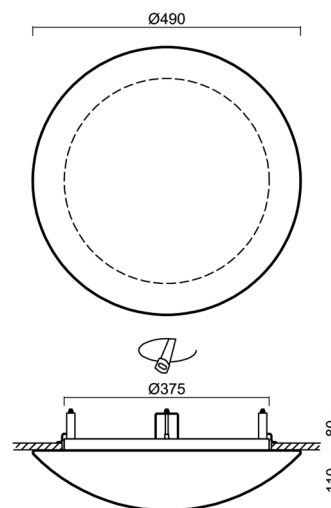

AURA V5

LED-1L16E500KV86/082/NK1W 3K#

WWW.OSMONT.CZ

AURA V5

Produktcode: AUR59369

Art: LED-1L16E500KV86/082/NK1W 3K#

Kurzbeschreibung der Leuchte: Weiße Halbeinbau-LED-Kombi-Sensornotleuchte und Glasschirm TRIPLEX OPAL.

Technisch

Arten von Leuchten	Notfall kombiniert
Befestigungsart	Halbeinbauleuchten
Basismaterial	Stahl
Schattenmaterial	dreischichtiges Glas TRIPLEX OPAL
Grundfarbe	Weiß Ral9003
Schattenfarbe	Weiß
Schatten halten	Faltsystem
Montageort	Wand / Decke
Breite	490 mm
Länge	490 mm
Höhe	130 mm
Durchmesser	Ø 490 mm
Montageloch	keiner
Kabeldurchgang	2xØ16mm
Energieklasse	D
Schlagfestigkeit	IK01
Betriebstemperatur	von -20°C bis +30°C