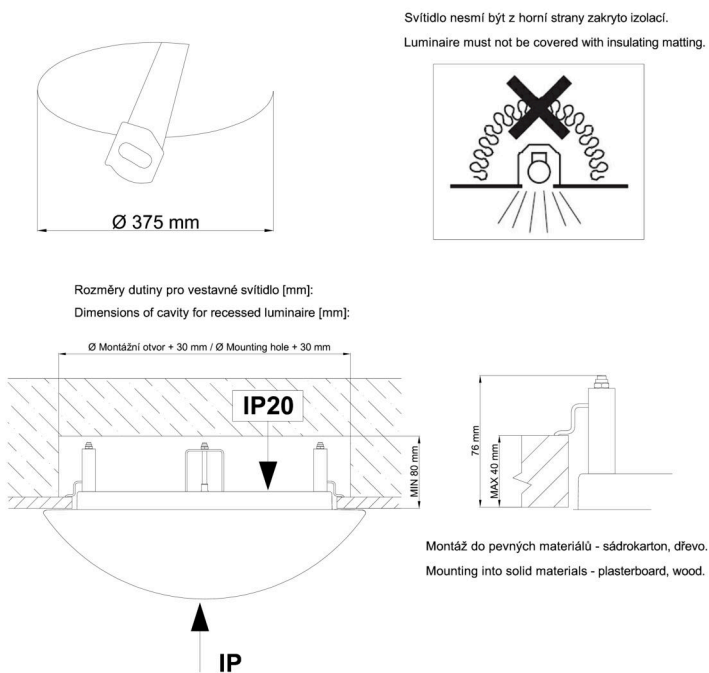

Technisch

Arten von Leuchten	Notfall kombiniert
Befestigungsart	Halbeinbauleuchten
Basismaterial	Stahl
Schattenmaterial	dreischichtiges Glas TRIPLEX OPAL
Grundfarbe	Weiß Ral9003
Schattenfarbe	Weiß
Schatten halten	Faltsystem
Montageort	Wand / Decke
Breite	490 mm
Länge	490 mm
Höhe	130 mm
Durchmesser	Ø 490 mm
Montageloch	keiner
Kabeldurchgang	2xØ16mm
Energieklasse	D
Schlagfestigkeit	IK01
Betriebstemperatur	von -20°C bis +30°C

TECHNISCHES ARBEITSBLATT

Fotobiologische Sicherheit der Leuchte	Risk group 0
--	--------------

Eulum-Daten für Berechnungsprogramme sind unter www.osmont.cz verfügbar.

Logistik

EAN	8591728067335
Gewicht NTTO	5.2 Kg
Gewicht BTTO	5.7 Kg
Anzahl kartons	1 Stck
Paketvolumen	0.05 m ³
Paket 1 breite	0.5 m
Paket 1 länge	0.5 m
Paket 1 höhe	0.2 m
Garantie*	60 Monate

*Die Garantie für die Batterien gilt für 12 Monate ab Kaufdatum.

Einbaumaße:

Zusätzliches Sortiment:

Lampenschirm

Produktcode	Name	Farbe	Beschreibung	Bild	Zeichnung
20005	082	Weiß		