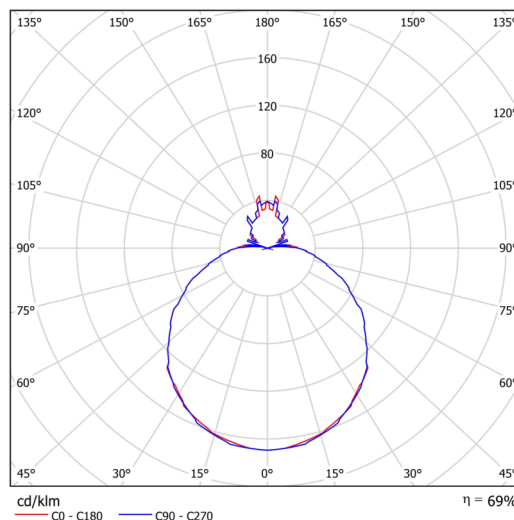

AURA V5

Produktcode: AUR59366

Art: LED-1L16E700KV86/082 DALI 3K#

Kurzbeschreibung der Leuchte: Weiße Halbeinbau-LED-Leuchte DALI und Glasschirm TRIPLEX OPAL.

Technisch

Arten von Leuchten	Dimmbar
Befestigungsart	Halbeinbauleuchten
Basismaterial	Stahl
Schattenmaterial	dreischichtiges Glas TRIPLEX OPAL
Grundfarbe	Weiß Ral9003
Schattenfarbe	Weiß
Schatten halten	Faltsystem
Montageort	Wand / Decke
Breite	490 mm
Länge	490 mm
Höhe	130 mm
Durchmesser	Ø 490 mm
Montageloch	keiner
Kabeldurchgang	2xØ16mm
Energieklasse	D
Schlagfestigkeit	IK01
Betriebstemperatur	von -20°C bis +30°C

Elektrisch

Energieverbrauch	34 W
Schutz vor Eindringen	IP44
Steckdose	LED modul
Klemme	Schnappklemmenblock
Anzahl der Leuchte pro Spannungssicherung B10A	18 Stck
Anzahl der Leuchte pro Spannungssicherung B16A	28 Stck
Anzahl der Leuchte pro Spannungssicherung C10A	30 Stck
Anzahl der Leuchte pro Spannungssicherung C16A	46 Stck

Leuchtdaten

Leuchtenlichtstrom	3480 lm
Lichtstrom der Quelle	5050 lm
Leuchteneffizienz	102 lm/W
Temperatur	3000 K
LED-Lebensdauer L80/B10	100000 Std.
CRI	Ra80
MacAdam	3
Fotobiologische Sicherheit der Leuchte	Risk group 0

Eulum-Daten für Berechnungsprogramme sind unter www.osmont.cz verfügbar.