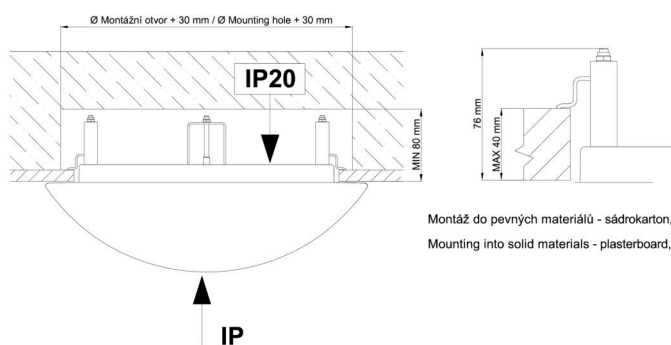

\*Die Garantie für die Batterien gilt für 12 Monate ab Kaufdatum.

Einbaumaße:

Svítlidlo nesmí být z horní strany zakryto izolací.  
Luminaire must not be covered with insulating matting.

Rozměry dutiny pro vestavné svítidlo [mm]:  
Dimensions of cavity for recessed luminaire [mm]: