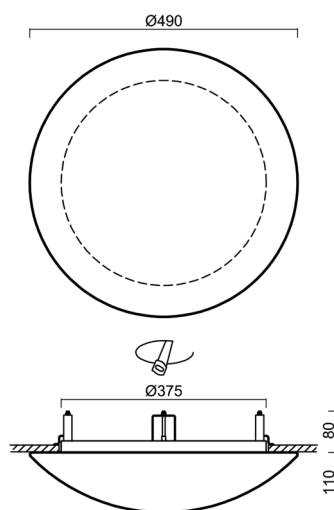

AURA V5

Produktcode: AUR59362

Art: LED-1L16E500KV86/082 DALI 3K#

Kurzbeschreibung der Leuchte: Weiße Halbeinbau-LED-Leuchte DALI und Glasschirm TRIPLEX OPAL.

Technisch

Arten von Leuchten	Dimmbar
Befestigungsart	Halbeinbauleuchten
Basismaterial	Stahl
Schattenmaterial	dreischichtiges Glas TRIPLEX OPAL
Grundfarbe	Weiß Ral9003
Schattenfarbe	Weiß
Schatten halten	Faltsystem
Montageort	Wand / Decke
Breite	490 mm
Länge	490 mm
Höhe	130 mm
Durchmesser	Ø 490 mm
Montageloch	keiner
Kabeldurchgang	2xØ16mm
Energieklasse	D
Schlagfestigkeit	IK01
Betriebstemperatur	von -20°C bis +30°C

Elektrisch

Energieverbrauch	24 W
Schutz vor Eindringen	IP44
Steckdose	LED modul
Klemme	Schnappklemmenblock
Anzahl der Leuchte pro Spannungssicherung B10A	18 Stck
Anzahl der Leuchte pro Spannungssicherung B16A	28 Stck
Anzahl der Leuchte pro Spannungssicherung C10A	30 Stck
Anzahl der Leuchte pro Spannungssicherung C16A	46 Stck

Leuchtend

Leuchtenlichtstrom	2590 lm
Lichtstrom der Quelle	3750 lm
Leuchteneffizienz	107 lm/W
Temperatur	3000 K
LED-Lebensdauer L80/B10	100000 Std.
CRI	Ra80
MacAdam	3
Fotobiologische Sicherheit der Leuchte	Risk group 0

Eulum-Daten für Berechnungsprogramme sind unter www.osmont.cz verfügbar.