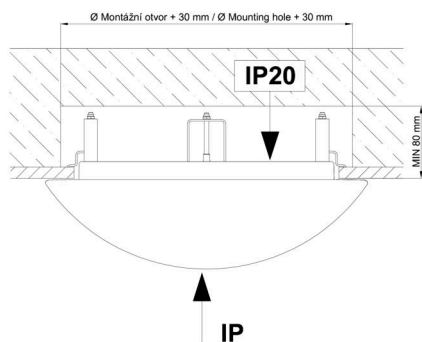

Technisch

Arten von Leuchten	Dimmbar
Befestigungsart	Halbeinbauleuchten
Basismaterial	Stahl
Schattenmaterial	dreischichtiges Glas TRIPLEX OPAL
Grundfarbe	Weiß Ral9003
Schattenfarbe	Weiß
Schatten halten	Faltsystem
Montageort	Wand / Decke
Breite	490 mm
Länge	490 mm
Höhe	130 mm
Durchmesser	Ø 490 mm
Montageloch	keiner
Kabeldurchgang	2xØ16mm
Energieklasse	D
Schlagfestigkeit	IK01
Betriebstemperatur	von -20°C bis +30°C

*Die Garantie für die Batterien gilt für 12 Monate ab Kaufdatum.

Einbaumaße:

Svítlidlo nesmí být z horní strany zakryto izolací.
Luminaire must not be covered with insulating matting.

Rozměry dutiny pro vestavné svítidlo [mm]:
Dimensions of cavity for recessed luminaire [mm]: