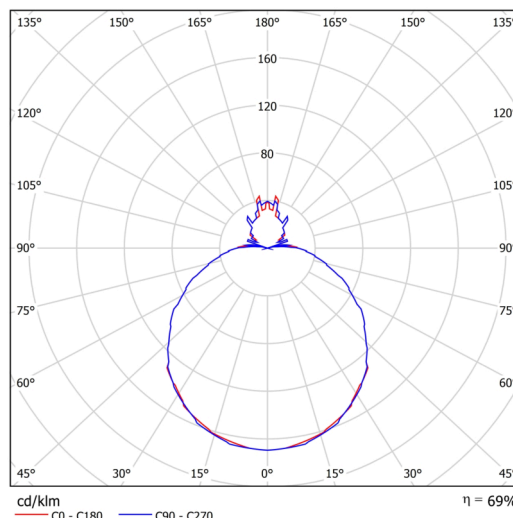

AURA V5

Produktcode: AUR59362

Art: LED-1L16E500KV86/082 DALI 3K#

Kurzbeschreibung der Leuchte: Weiße Halbeinbau-LED-Leuchte DALI und Glasschirm TRIPLEX OPAL.

Technisch

Arten von Leuchten	Dimmbar
Befestigungsart	Halbeinbauleuchten
Basismaterial	Stahl
Schattenmaterial	dreischichtiges Glas TRIPLEX OPAL
Grundfarbe	Weiß Ral9003
Schattenfarbe	Weiß
Schatten halten	Faltsystem
Montageort	Wand / Decke
Breite	490 mm
Länge	490 mm
Höhe	130 mm
Durchmesser	Ø 490 mm
Montageloch	keiner
Kabeldurchgang	2xØ16mm
Energieklasse	D
Schlagfestigkeit	IK01
Betriebstemperatur	von -20°C bis +30°C

Elektrisch

Energieverbrauch	24 W
Schutz vor Eindringen	IP44
Steckdose	LED modul
Klemme	Schnappklemmenblock
Anzahl der Leuchte pro Spannungssicherung B10A	18 Stck
Anzahl der Leuchte pro Spannungssicherung B16A	28 Stck
Anzahl der Leuchte pro Spannungssicherung C10A	30 Stck
Anzahl der Leuchte pro Spannungssicherung C16A	46 Stck

Leuchtend

Leuchtenlichtstrom	2590 lm
Lichtstrom der Quelle	3750 lm
Leuchteneffizienz	107 lm/W
Temperatur	3000 K
LED-Lebensdauer L80/B10	100000 Std.
CRI	Ra80
MacAdam	3
Fotobiologische Sicherheit der Leuchte	Risk group 0

Eulum-Daten für Berechnungsprogramme sind unter www.osmont.cz verfügbar.