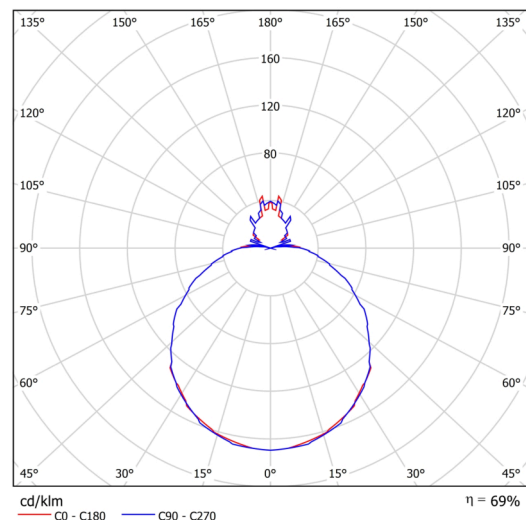

Leuchtend

Leuchtenlichtstrom	2590 lm
Lichtstrom der quelle	3750 lm
Leuchteneffizienz	107 lm/W
Temperature	3000 K
LED-Lebensdauer L80/B10	100000 Std.
CRI	Ra80
MacAdam	3
Fotobiologische Sicherheit der Leuchte	Risk group 0