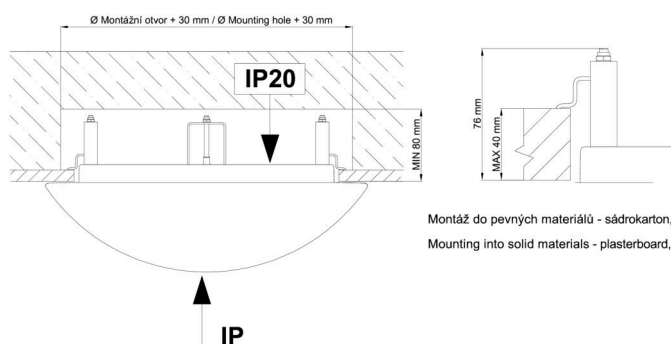

*Die Garantie für die Batterien gilt für 12 Monate ab Kaufdatum.

Einbaumaße:

Svítlidlo nesmí být z horní strany zakryto izolací.
Luminaire must not be covered with insulating matting.

Rozměry dutiny pro vestavné svítidlo [mm]:
Dimensions of cavity for recessed luminaire [mm]: