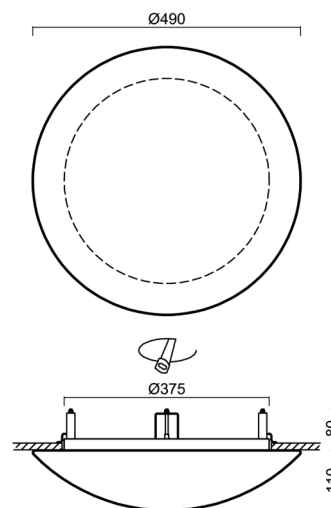

AURA V5

LED-1L16E500KV86/082 HF 3K#

WWW.OSMONT.CZ

AURA V5

Produktcode: AUR59361

Art: LED-1L16E500KV86/082 HF 3K#

Kurzbeschreibung der leuchte: Weiße-Halbeinbau-LED-Sensorleuchte und Glasschirm TRIPLEX OPAL.

Technisch

Arten von leuchten	Sensor
Befestigungsart	Halbeinbauleuchten
Basismaterial	Stahl
Schattenmaterial	dreischichtiges Glas TRIPLEX OPAL
Grundfarbe	Weiß Ral9003
Schattenfarbe	Weiß
Schatten halten	Faltsystem
Montageort	Wand / Decke
Breite	490 mm
Länge	490 mm
Höhe	130 mm
Durchmesser	ø 490 mm
Montageloch	keiner
Kabeldurchgang	2xø16mm
Energieklasse	D
Schlagfestigkeit	IK01
Betriebstemperatur	von -20°C bis +30°C