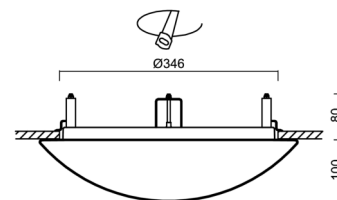

Technisch

Arten von Leuchten	Dimmbar
Befestigungsart	Halbeinbauleuchten
Basismaterial	Stahl
Schattenmaterial	dreischichtiges Glas TRIPLEX OPAL
Grundfarbe	Weiß Ral9003
Schattenfarbe	Weiß
Schatten halten	Bajonett
Montageort	Wand / Decke
Breite	420 mm
Länge	420 mm
Höhe	104 mm
Durchmesser	Ø 420 mm
Montageloch	keiner
Kabeldurchgang	2xØ16mm
Energieklasse	D
Schlagfestigkeit	IK01
Betriebstemperatur	von -20°C bis +30°C

Elektrisch

Energieverbrauch	24 W
Schutz vor Eindringen	IP44
Steckdose	LED modul
Klemme	Schnappklemmenblock
Anzahl der Leuchte pro Spannungssicherung B10A	18 Stck
Anzahl der Leuchte pro Spannungssicherung B16A	28 Stck
Anzahl der Leuchte pro Spannungssicherung C10A	30 Stck
Anzahl der Leuchte pro Spannungssicherung C16A	46 Stck

Eulum-Daten für Berechnungsprogramme sind unter www.osmont.cz verfügbar.

Logistik

EAN	8591728070489
Gewicht NTTO	3.4 Kg
Gewicht BTTO	3.8 Kg
Anzahl kartons	1 Stck
Paketvolumen	0.033 m ³
Paket 1 breite	0.43 m
Paket 1 länge	0.43 m
Paket 1 höhe	0.18 m
Garantie*	60 Monate