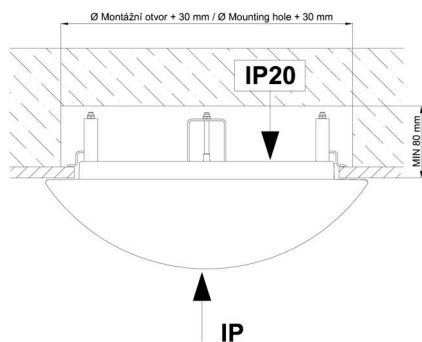

Technisch

Arten von Leuchten	Dimmbar
Befestigungsart	Halbeinbauleuchten
Basismaterial	Stahl
Schattenmaterial	dreischichtiges Glas TRIPLEX OPAL
Grundfarbe	Weiß Ral9003
Schattenfarbe	Weiß
Schatten halten	Bajonett
Montageort	Wand / Decke
Breite	420 mm
Länge	420 mm
Höhe	104 mm
Durchmesser	Ø 420 mm
Montageloch	keiner
Kabeldurchgang	2xØ16mm
Energieklasse	D
Schlagfestigkeit	IK01
Betriebstemperatur	von -20°C bis +30°C

Eulum-Daten für Berechnungsprogramme sind unter www.osmont.cz verfügbar.

Logistik

EAN	8591728070489
Gewicht NTTO	3.4 Kg
Gewicht BTTO	3.8 Kg
Anzahl kartons	1 Stck
Paketvolumen	0.033 m ³
Paket 1 breite	0.43 m
Paket 1 länge	0.43 m
Paket 1 höhe	0.18 m
Garantie*	60 Monate

*Die Garantie für die Batterien gilt für 12 Monate ab Kaufdatum.

Einbaumaße:

Svítlidlo nesmí být z horní strany zakryto izolací.
Luminaire must not be covered with insulating matting.

Rozměry dutiny pro vestavné svítidlo [mm]:
Dimensions of cavity for recessed luminaire [mm]: