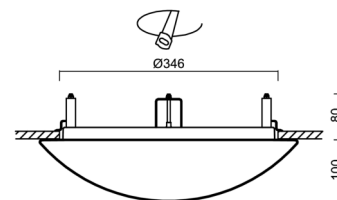

Technisch

Arten von Leuchten	Dimmbar
Befestigungsart	Halbeinbauleuchten
Basismaterial	Stahl
Schattenmaterial	dreischichtiges Glas TRIPLEX OPAL
Grundfarbe	Weiß Ral9003
Schattenfarbe	Weiß
Schatten halten	Bajonett
Montageort	Wand / Decke
Breite	420 mm
Länge	420 mm
Höhe	104 mm
Durchmesser	Ø 420 mm
Montageloch	keiner
Kabeldurchgang	2xØ16mm
Energieklasse	D
Schlagfestigkeit	IK01
Betriebstemperatur	von -20°C bis +30°C

Elektrisch

Energieverbrauch	24 W
Schutz vor Eindringen	IP44
Steckdose	LED modul
Klemme	Schnappklemmenblock
Anzahl der Leuchte pro Spannungssicherung B10A	18 Stck
Anzahl der Leuchte pro Spannungssicherung B16A	28 Stck
Anzahl der Leuchte pro Spannungssicherung C10A	30 Stck
Anzahl der Leuchte pro Spannungssicherung C16A	46 Stck

Eulum-Daten für Berechnungsprogramme sind unter www.osmont.cz verfügbar.

Logistik

EAN	8591728070007
Gewicht NTTO	3.4 Kg
Gewicht BTTO	3.8 Kg
Anzahl kartons	1 Stck
Paketvolumen	0.033 m ³
Paket 1 breite	0.43 m
Paket 1 länge	0.43 m
Paket 1 höhe	0.18 m
Garantie*	60 Monate