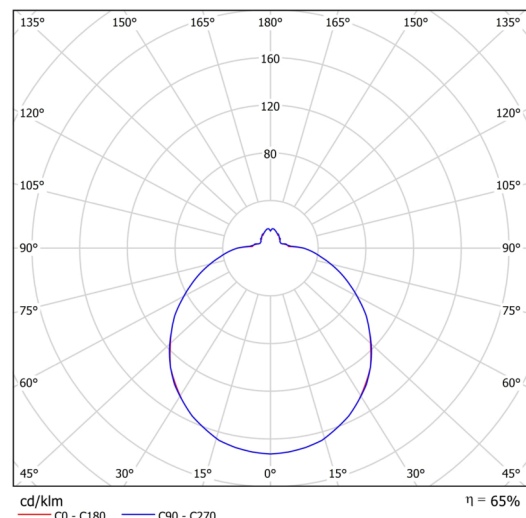

AURA V11

Produktcode: AUR68115

Art: LED-1L16E500BTV15/015 DALI 3K#

Kurzbeschreibung der Leuchte: Weiße Halbeinbau-LED-Leuchte DALI und Glasschirm TRIPLEX OPAL.

Technisch

Arten von Leuchten	Dimmbar
Befestigungsart	Halbeinbauleuchten
Basismaterial	Stahl
Schattenmaterial	dreischichtiges Glas TRIPLEX OPAL
Grundfarbe	Weiß Ral9003
Schattenfarbe	Weiß
Schatten halten	Bajonett
Montageort	Wand / Decke
Breite	420 mm
Länge	420 mm
Höhe	104 mm
Durchmesser	Ø 420 mm
Montageloch	keiner
Kabeldurchgang	2xØ16mm
Energieklasse	D
Schlagfestigkeit	IK01
Betriebstemperatur	von -20°C bis +30°C

Elektrisch

Energieverbrauch	24 W
Schutz vor Eindringen	IP44
Steckdose	LED modul
Klemme	Schnappklemmenblock
Anzahl der Leuchte pro Spannungssicherung B10A	18 Stck
Anzahl der Leuchte pro Spannungssicherung B16A	28 Stck
Anzahl der Leuchte pro Spannungssicherung C10A	30 Stck
Anzahl der Leuchte pro Spannungssicherung C16A	46 Stck

Leuchtend

Leuchtenlichtstrom	2440 lm
Lichtstrom der Quelle	3750 lm
Leuchteneffizienz	101 lm/W
Temperatur	3000 K
LED-Lebensdauer L80/B10	100000 Std.
CRI	Ra80
MacAdam	3
Fotobiologische Sicherheit der Leuchte	Risk group 0

Eulum-Daten für Berechnungsprogramme sind unter www.osmont.cz verfügbar.