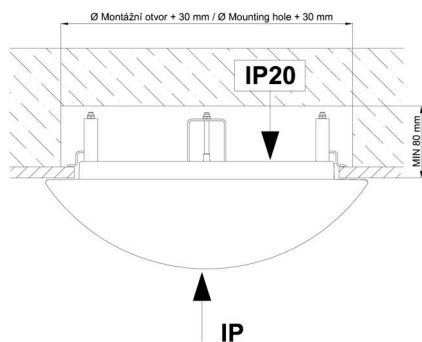

Technisch

Arten von Leuchten	Dimmbar
Befestigungsart	Halbeinbauleuchten
Basismaterial	Stahl
Schattenmaterial	dreischichtiges Glas TRIPLEX OPAL
Grundfarbe	Weiß Ral9003
Schattenfarbe	Weiß
Schatten halten	Bajonett
Montageort	Wand / Decke
Breite	420 mm
Länge	420 mm
Höhe	104 mm
Durchmesser	Ø 420 mm
Montageloch	keiner
Kabeldurchgang	2xØ16mm
Energieklasse	D
Schlagfestigkeit	IK01
Betriebstemperatur	von -20°C bis +30°C

Eulum-Daten für Berechnungsprogramme sind unter www.osmont.cz verfügbar.

Logistik

EAN	8591728070007
Gewicht NTTO	3.4 Kg
Gewicht BTTO	3.8 Kg
Anzahl kartons	1 Stck
Paketvolumen	0.033 m ³
Paket 1 breite	0.43 m
Paket 1 länge	0.43 m
Paket 1 höhe	0.18 m
Garantie*	60 Monate

*Die Garantie für die Batterien gilt für 12 Monate ab Kaufdatum.

Einbaumaße:

Svítlidlo nesmí být z horní strany zakryto izolací.
Luminaire must not be covered with insulating matting.

Rozměry dutiny pro vestavné svítidlo [mm]:
Dimensions of cavity for recessed luminaire [mm]: