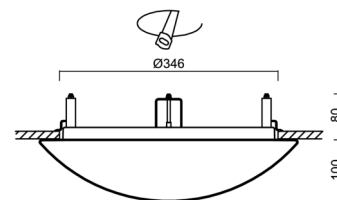

Arten von leuchten	Klassisch on/off
Befestigungsart	Halbeinbauleuchten
Basismaterial	Stahl
Schattenmaterial	dreischichtiges Glas TRIPLEX OPAL
Grundfarbe	Weiß Ral9003
Schattenfarbe	Weiß
Schatten halten	Bajonett
Montageort	Wand / Decke
Breite	420 mm
Länge	420 mm
Höhe	104 mm
Durchmesser	ø 420 mm
Montageloch	keiner
Kabeldurchgang	2xø16mm
Energieklasse	D
Schlagfestigkeit	IK01
Betriebstemperatur	von -20°C bis +30°C

Eulum-Daten für Berechnungsprogramme sind unter www.osmont.cz verfügbar.

Logistik

EAN	8591728069988
Gewicht NTTO	3.2 Kg
Gewicht BTTO	3.6 Kg
Anzahl kartons	1 Stck
Paketvolumen	0.033 m ³
Paket 1 breite	0.43 m
Paket 1 länge	0.43 m
Paket 1 höhe	0.18 m
Garantie*	60 Monate