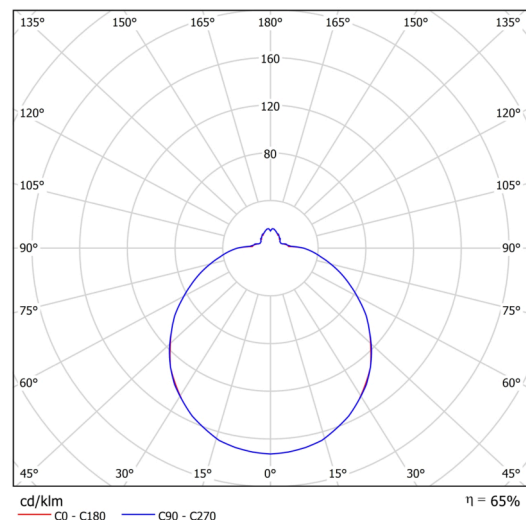

AURA V11

Produktcode: AUR68113

Art: LED-1L16E500BTV15/015 3K#

Kurzbeschreibung der leuchte: Weiße Halbeinbau-LED-Leuchte ON/OFF und Glasschirm TRIPLEX OPAL.

Technisch

Arten von leuchten	Klassisch on/off
Befestigungsart	Halbeinbauleuchten
Basismaterial	Stahl
Schattenmaterial	dreischichtiges Glas TRIPLEX OPAL
Grundfarbe	Weiß Ral9003
Schattenfarbe	Weiß
Schatten halten	Bajonett
Montageort	Wand / Decke
Breite	420 mm
Länge	420 mm
Höhe	104 mm
Durchmesser	ø 420 mm
Montageloch	keiner
Kabeldurchgang	2xø16mm
Energieklasse	D
Schlagfestigkeit	IK01
Betriebstemperatur	von -20°C bis +30°C

Elektrisch

Energieverbrauch	24 W
Schutz vor Eindringen	IP44
Steckdose	LED modul
Klemme	Schnappklemmenblock
Anzahl der Leuchte pro Spannungssicherung B10A	37 Stck
Anzahl der Leuchte pro Spannungssicherung B16A	59 Stck
Anzahl der Leuchte pro Spannungssicherung C10A	37 Stck
Anzahl der Leuchte pro Spannungssicherung C16A	59 Stck

Leuchtend

Leuchtenlichtstrom	2440 lm
Lichtstrom der quelle	3750 lm
Leuchteneffizienz	101 lm/W
Temperature	3000 K
LED-Lebensdauer L80/B10	100000 Std.
CRI	Ra80
MacAdam	3
Fotobiologische Sicherheit der Leuchte	Risk group 0

Eulum-Daten für Berechnungsprogramme sind unter www.osmont.cz verfügbar.