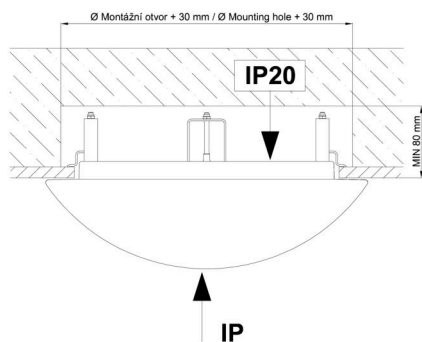

Arten von leuchten	Klassisch on/off
Befestigungsart	Halbeinbauleuchten
Basismaterial	Stahl
Schattenmaterial	dreischichtiges Glas TRIPLEX OPAL
Grundfarbe	Weiß Ral9003
Schattenfarbe	Weiß
Schatten halten	Bajonett
Montageort	Wand / Decke
Breite	420 mm
Länge	420 mm
Höhe	104 mm
Durchmesser	ø 420 mm
Montageloch	keiner
Kabeldurchgang	2xø16mm
Energieklasse	D
Schlagfestigkeit	IK01
Betriebstemperatur	von -20°C bis +30°C

Eulum-Daten für Berechnungsprogramme sind unter www.osmont.cz verfügbar.

Logistik

EAN	8591728069988
Gewicht NTTO	3.2 Kg
Gewicht BTTO	3.6 Kg
Anzahl kartons	1 Stck
Paketvolumen	0.033 m ³
Paket 1 breite	0.43 m
Paket 1 länge	0.43 m
Paket 1 höhe	0.18 m
Garantie*	60 Monate

*Die Garantie für die Batterien gilt für 12 Monate ab Kaufdatum.

Einbaumaße:

Svítlidlo nesmí být z horní strany zakryto izolací.
Luminaire must not be covered with insulating matting.

Rozměry dutiny pro vestavné svítidlo [mm]:
Dimensions of cavity for recessed luminaire [mm]: