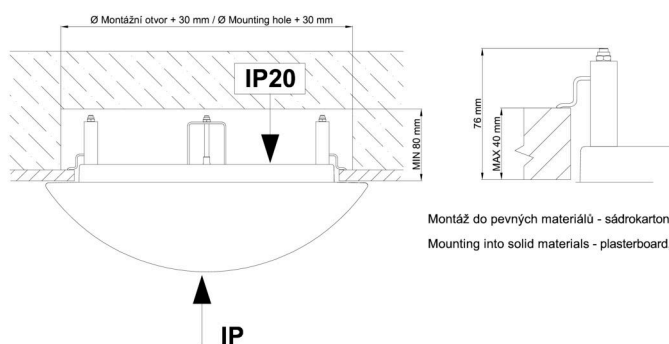

## Einbaumaße:

Svítlidlo nesmí být z horní strany zakryto izolací.  
Luminaire must not be covered with insulating matting.

Rozměry dutiny pro vestavné svítidlo [mm]:  
Dimensions of cavity for recessed luminaire [mm]: