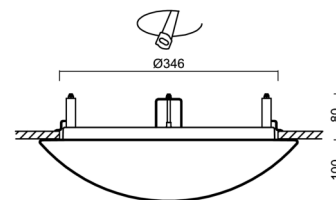

Eulum-Daten für Berechnungsprogramme sind unter