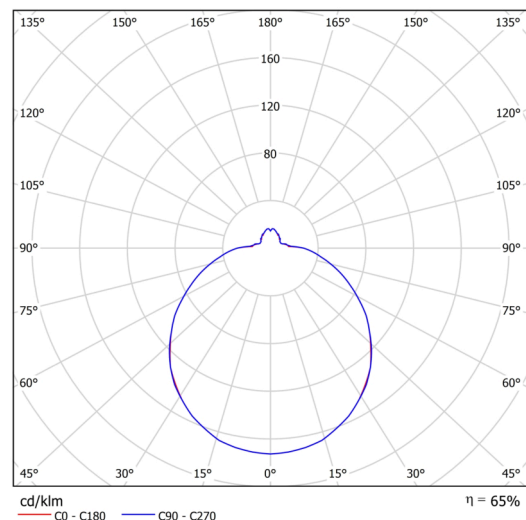

AURA V11

Produktcode: AUR68108

Art: LED-1L16E350BTV15/015 HF 3K#

Kurzbeschreibung der leuchte: Weiße-Halbeinbau-LED-Sensorleuchte und Glasschirm TRIPLEX OPAL.

Technisch

Arten von leuchten	Sensor
Befestigungsart	Halbeinbauleuchten
Basismaterial	Stahl
Schattenmaterial	dreischichtiges Glas TRIPLEX OPAL
Grundfarbe	Weiß Ral9003
Schattenfarbe	Weiß
Schatten halten	Bajonett
Montageort	Wand / Decke
Breite	420 mm
Länge	420 mm
Höhe	104 mm
Durchmesser	ø 420 mm
Montageloch	keiner
Kabeldurchgang	2xø16mm
Energieklasse	D
Schlagfestigkeit	IK01
Betriebstemperatur	von -20°C bis +30°C

Elektrisch

Energieverbrauch	17 W
Schutz vor Eindringen	IP44
Steckdose	LED modul
Sensor	HF
Klemme	Schnappklemmenblock
Anzahl der Leuchte pro Spannungssicherung B10A	65 Stck
Anzahl der Leuchte pro Spannungssicherung B16A	105 Stck
Anzahl der Leuchte pro Spannungssicherung C10A	39 Stck
Anzahl der Leuchte pro Spannungssicherung C16A	63 Stck

Leuchtdend

Leuchtenlichtstrom	1730 lm
Lichtstrom der quelle	2660 lm
Leuchteneffizienz	101 lm/W
Temperature	3000 K
LED-Lebensdauer L80/B10	100000 Std.
CRI	Ra80
MacAdam	3
Fotobiologische Sicherheit der Leuchte	Risk group 0

Eulum-Daten für Berechnungsprogramme sind unter