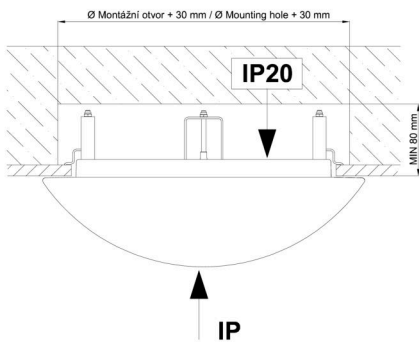

## Technisch

Arten von leuchten	Tunable White
Befestigungsart	Halbeinbauleuchten
Basismaterial	Stahl
Schattenmaterial	dreischichtiges Glas TRIPLEX OPAL
Grundfarbe	Weiß Ral9003
Schattenfarbe	Weiß
Schatten halten	Bajonett
Montageort	Wand / Decke
Breite	420 mm
Länge	420 mm
Höhe	104 mm
Durchmesser	ø 420 mm
Montageloch	keiner
Kabeldurchgang	2xø16mm
Energieklasse	D
Schlagfestigkeit	IK01
Betriebstemperatur	von -20°C bis +30°C

Eulum-Daten für Berechnungsprogramme sind unter [www.osmont.cz](http://www.osmont.cz) verfügbar.

Logistik

EAN	8591728069223
Gewicht NTTO	3.2 Kg
Gewicht BTTO	3.6 Kg
Anzahl kartons	1 Stck
Paketvolumen	0.033 m <sup>3</sup>
Paket 1 breite	0.43 m
Paket 1 länge	0.43 m
Paket 1 höhe	0.18 m
Garantie*	60 Monate

\*Die Garantie für die Batterien gilt für 12 Monate ab Kaufdatum.

Einbaumaße:

Svítlidlo nesmí být z horní strany zakryto izolací.  
Luminaire must not be covered with insulating matting.

Rozměry dutiny pro vestavné svítidlo [mm]:  
Dimensions of cavity for recessed luminaire [mm]: