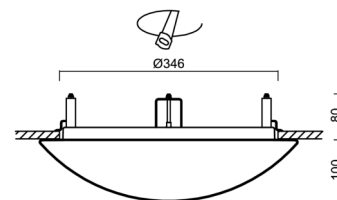

Leuchtend

Leuchtenlichtstrom	2410 lm
Lichtstrom der quelle	3700 lm
Leuchteneffizienz	104 lm/W
Temperature	2700-6500 K
LED-Lebensdauer L80/B10	100000 Std.
CRI	Ra80
MacAdam	3
Fotobiologische Sicherheit der Leuchte	Risk group 0

Eulum-Daten für Berechnungsprogramme sind unter www.osmont.cz verfügbar.