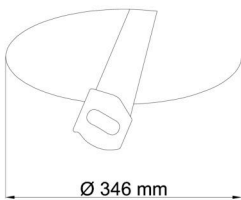

Eulum-Daten für Berechnungsprogramme sind unter [www.osmont.cz](http://www.osmont.cz) verfügbar.

Logistik

EAN	8591728069223
Gewicht NTTO	3.2 Kg
Gewicht BTTO	3.6 Kg
Anzahl kartons	1 Stck
Paketvolumen	0.033 m <sup>3</sup>
Paket 1 breite	0.43 m
Paket 1 länge	0.43 m
Paket 1 höhe	0.18 m
Garantie*	60 Monate

\*Die Garantie für die Batterien gilt für 12 Monate ab Kaufdatum.

Einbaumaße:

Svítlidlo nesmí být z horní strany zakryto izolací.  
Luminaire must not be covered with insulating matting.

Rozměry dutiny pro vestavné svítidlo [mm]:  
Dimensions of cavity for recessed luminaire [mm]: