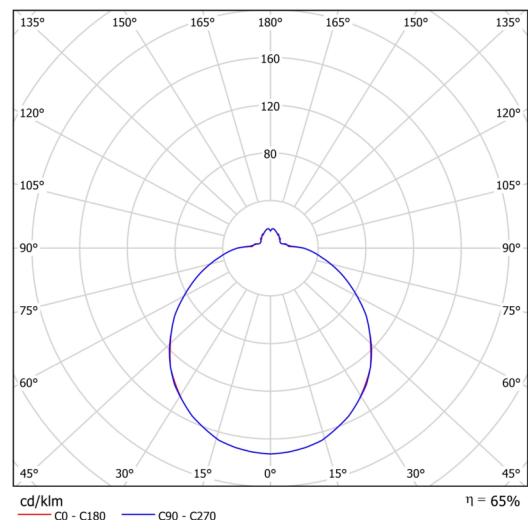

AURA V11

Produktcode: AUR63145

Art: LED-1L16ET500BTV15/015 BT 27-65K#

Kurzbeschreibung der leuchte: Weiße Halbeinbau-LED-Leuchte Tunable White und Glasschirm TRIPLEX OPAL.

Technisch

Arten von leuchten	Tunable White
Befestigungsart	Halbeinbauleuchten
Basismaterial	Stahl
Schattenmaterial	dreischichtiges Glas TRIPLEX OPAL
Grundfarbe	Weiß Ral9003
Schattenfarbe	Weiß
Schatten halten	Bajonett
Montageort	Wand / Decke
Breite	420 mm
Länge	420 mm
Höhe	104 mm
Durchmesser	ø 420 mm
Montageloch	keiner
Kabeldurchgang	2xø16mm
Energieklasse	D
Schlagfestigkeit	IK01
Betriebstemperatur	von -20°C bis +30°C

Elektrisch

Energieverbrauch	23 W
Schutz vor Eindringen	IP44
Steckdose	LED modul
Klemme	Schnappklemmenblock
Anzahl der Leuchte pro Spannungssicherung B10A	22 Stck
Anzahl der Leuchte pro Spannungssicherung B16A	36 Stck

Leuchtend

Leuchtenlichtstrom	2410 lm
Lichtstrom der quelle	3700 lm
Leuchteneffizienz	104 lm/W
Temperature	2700-6500 K
LED-Lebensdauer L80/B10	100000 Std.
CRI	Ra80
MacAdam	3
Fotobiologische Sicherheit der Leuchte	Risk group 0

Eulum-Daten für Berechnungsprogramme sind unter www.osmont.cz verfügbar.