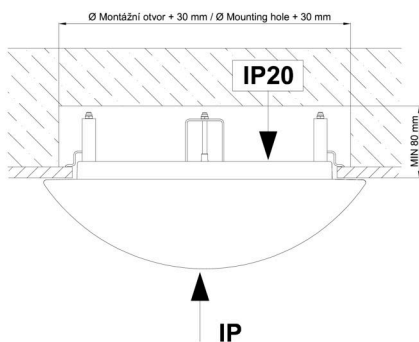

Technisch

Arten von leuchten	Tunable White
Befestigungsart	Halbeinbauleuchten
Basismaterial	Stahl
Schattenmaterial	dreischichtiges Glas TRIPLEX OPAL
Grundfarbe	Weiß Ral9003
Schattenfarbe	Weiß
Schatten halten	Bajonett
Montageort	Wand / Decke
Breite	420 mm
Länge	420 mm
Höhe	104 mm
Durchmesser	ø 420 mm
Montageloch	keiner
Kabeldurchgang	2xø16mm
Energieklasse	D
Schlagfestigkeit	IK01
Betriebstemperatur	von -20°C bis +30°C

Eulum-Daten für Berechnungsprogramme sind unter www.osmont.cz verfügbar.

Logistik

EAN	8591728069179
Gewicht NTTO	3.2 Kg
Gewicht BTTO	3.6 Kg
Anzahl kartons	1 Stck
Paketvolumen	0.033 m ³
Paket 1 breite	0.43 m
Paket 1 länge	0.43 m
Paket 1 höhe	0.18 m
Garantie*	60 Monate

*Die Garantie für die Batterien gilt für 12 Monate ab Kaufdatum.

Einbaumaße:

Svítlidlo nesmí být z horní strany zakryto izolací.
Luminaire must not be covered with insulating matting.

Rozměry dutiny pro vestavné svítidlo [mm]:
Dimensions of cavity for recessed luminaire [mm]: