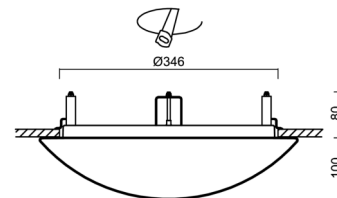

Technisch

Arten von leuchten	Tunable White
Befestigungsart	Halbeinbauleuchten
Basismaterial	Stahl
Schattenmaterial	dreischichtiges Glas TRIPLEX OPAL
Grundfarbe	Weiß Ral9003
Schattenfarbe	Weiß
Schatten halten	Bajonett
Montageort	Wand / Decke
Breite	420 mm
Länge	420 mm
Höhe	104 mm
Durchmesser	ø 420 mm
Montageloch	keiner
Kabeldurchgang	2xø16mm
Energieklasse	D
Schlagfestigkeit	IK01
Betriebstemperatur	von -20°C bis +30°C

Elektrisch

Energieverbrauch	23 W
Schutz vor Eindringen	IP44
Steckdose	LED modul
Klemme	Schnappklemmenblock
Anzahl der Leuchte pro Spannungssicherung B10A	22 Stck
Anzahl der Leuchte pro Spannungssicherung B16A	36 Stck

Eulum-Daten für Berechnungsprogramme sind unter www.osmont.cz verfügbar.

Logistik

EAN	8591728069179
Gewicht NTTO	3.2 Kg
Gewicht BTTO	3.6 Kg
Anzahl kartons	1 Stck
Paketvolumen	0.033 m ³
Paket 1 breite	0.43 m
Paket 1 länge	0.43 m
Paket 1 höhe	0.18 m
Garantie*	60 Monate