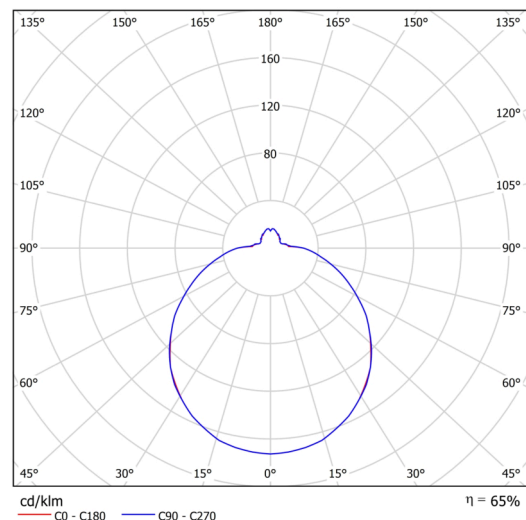

AURA V11

Produktcode: AUR63092

Art: LED-1L16ET500BTV15/015 DALI 27-65K#

Kurzbeschreibung der leuchte: Weiße Halbeinbau-LED-Leuchte mit Tunable White System und Glasschirm TRIPLEX OPAL.

Technisch

Arten von leuchten	Tunable White
Befestigungsart	Halbeinbauleuchten
Basismaterial	Stahl
Schattenmaterial	dreischichtiges Glas TRIPLEX OPAL
Grundfarbe	Weiß Ral9003
Schattenfarbe	Weiß
Schatten halten	Bajonett
Montageort	Wand / Decke
Breite	420 mm
Länge	420 mm
Höhe	104 mm
Durchmesser	ø 420 mm
Montageloch	keiner
Kabeldurchgang	2xø16mm
Energieklasse	D
Schlagfestigkeit	IK01
Betriebstemperatur	von -20°C bis +30°C

Elektrisch

Energieverbrauch	23 W
Schutz vor Eindringen	IP44
Steckdose	LED modul
Klemme	Schnappklemmenblock
Anzahl der Leuchte pro Spannungssicherung B10A	22 Stck
Anzahl der Leuchte pro Spannungssicherung B16A	36 Stck

Leuchtend

Leuchtenlichtstrom	2410 lm
Lichtstrom der quelle	3700 lm
Leuchteneffizienz	104 lm/W
Temperature	2700-6500 K
LED-Lebensdauer L80/B10	100000 Std.
CRI	Ra80
MacAdam	3
Fotobiologische Sicherheit der Leuchte	Risk group 0

Eulum-Daten für Berechnungsprogramme sind unter www.osmont.cz verfügbar.