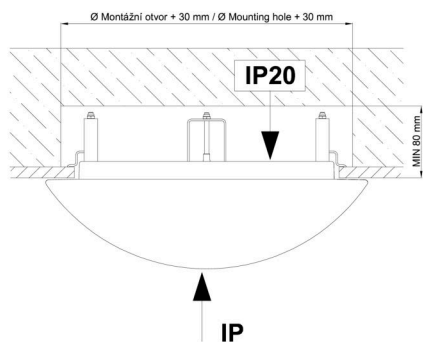

Arten von Leuchten	Klassisch on/off
Befestigungsart	Halbeinbauleuchten
Basismaterial	Stahl
Schattenmaterial	dreischichtiges Glas TRIPLEX OPAL
Grundfarbe	Weiß Ral9003
Schattenfarbe	Weiß
Schatten halten	Bajonett
Montageort	Wand / Decke
Breite	420 mm
Länge	420 mm
Höhe	104 mm
Durchmesser	ø 420 mm
Montageloch	keiner
Kabeldurchgang	2xø16mm
Schlagfestigkeit	IK01
Betriebstemperatur	von -20°C bis +30°C

Eulum-Daten für Berechnungsprogramme sind unter www.osmont.cz verfügbar.

Logistik

EAN	8591728553340
Gewicht NTTO	3.25 Kg
Gewicht BTTO	3.6 Kg
Anzahl kartons	1 Stck
Paketvolumen	0.033 m ³
Paket 1 breite	0.43 m
Paket 1 länge	0.43 m
Paket 1 höhe	0.18 m
Garantie*	60 Monate

*Die Garantie für die Batterien gilt für 12 Monate ab Kaufdatum.

Einbaumaße:

Svítlidlo nesmí být z horní strany zakryto izolací.
Luminaire must not be covered with insulating matting.

Rozměry dutiny pro vestavné svítidlo [mm]:
Dimensions of cavity for recessed luminaire [mm]: