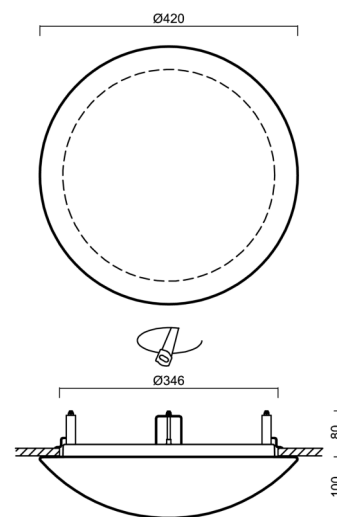

Arten von Leuchten	Klassisch on/off
Befestigungsart	Halbeinbauleuchten
Basismaterial	Stahl
Schattenmaterial	dreischichtiges Glas TRIPLEX OPAL
Grundfarbe	Weiß Ral9003
Schattenfarbe	Weiß
Schatten halten	Bajonett
Montageort	Wand / Decke
Breite	420 mm
Länge	420 mm
Höhe	104 mm
Durchmesser	ø 420 mm
Montageloch	keiner
Kabeldurchgang	2xø16mm
Schlagfestigkeit	IK01
Betriebstemperatur	von -20°C bis +30°C

Eulum-Daten für Berechnungsprogramme sind unter www.osmont.cz verfügbar.

Logistik

EAN	8591728553340
Gewicht NTTO	3.25 Kg
Gewicht BTTO	3.6 Kg
Anzahl kartons	1 Stck
Paketvolumen	0.033 m ³
Paket 1 breite	0.43 m
Paket 1 länge	0.43 m
Paket 1 höhe	0.18 m
Garantie*	60 Monate