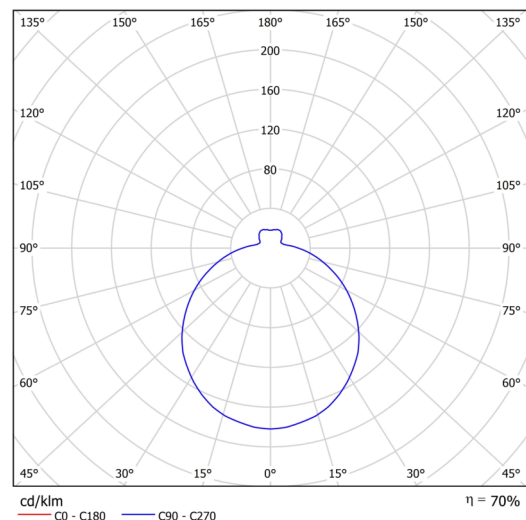

AURA V11

Produktcode: AUR55334

Art: IN-22BTV15/015*

Kurzbeschreibung der Leuchte: Weiße Halbeinbauleuchte mit Glühbirne ON/OFF und Glasschirm TRIPLEX OPAL.

Technisch

Arten von Leuchten	Klassisch on/off
Befestigungsart	Halbeinbauleuchten
Basismaterial	Stahl
Schattenmaterial	dreischichtiges Glas TRIPLEX OPAL
Grundfarbe	Weiß Ral9003
Schattenfarbe	Weiß
Schatten halten	Bajonett
Montageort	Wand / Decke
Breite	420 mm
Länge	420 mm
Höhe	104 mm
Durchmesser	ø 420 mm
Montageloch	keiner
Kabeldurchgang	2xø16mm
Schlagfestigkeit	IK01
Betriebstemperatur	von -20°C bis +30°C

Elektrisch

Spannungstyp	AC
Wechselstrom Spannung	220 - 240 V
Energieverbrauch	2x25 W
Schutz vor Eindringen	IP44
Steckdose	E27
Klemme	Schnappklemmenblock

Leuchtend

Fotobiologische Sicherheit der Leuchte	Risk group 0

Eulum-Daten für Berechnungsprogramme sind unter www.osmont.cz verfügbar.