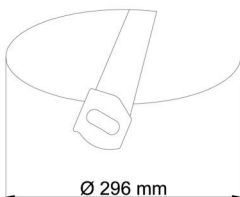

Technisch

Arten von Leuchten	Notfall kombiniert
Befestigungsart	Halbeinbauleuchten
Basismaterial	Stahl
Schattenmaterial	dreischichtiges Glas TRIPLEX OPAL
Grundfarbe	Weiß Ral9003
Schattenfarbe	Weiß
Schatten halten	Bajonett
Montageort	Wand / Decke
Breite	360 mm
Länge	360 mm
Höhe	104 mm
Durchmesser	Ø 360 mm
Montageloch	keiner
Kabeldurchgang	2xØ16mm
Energieklasse	D
Schlagfestigkeit	IK01
Betriebstemperatur	von -20°C bis +30°C

TECHNISCHES ARBEITSBLATT

Fotobiologische Sicherheit der Leuchte	Risk group 0
--	--------------

Eulum-Daten für Berechnungsprogramme sind unter www.osmont.cz verfügbar.

Logistik

EAN	8591728070380
Gewicht NTTO	2.6 Kg
Gewicht BTTO	2.9 Kg
Anzahl kartons	1 Stck
Paketvolumen	0.025 m ³
Paket 1 breite	0.37 m
Paket 1 länge	0.37 m
Paket 1 höhe	0.18 m
Garantie*	60 Monate

*Die Garantie für die Batterien gilt für 12 Monate ab Kaufdatum.

Einbaumaße:

Svítidlo nesmí být z horní strany zakryto izolací.
Luminaire must not be covered with insulating matting.

Rozměry dutiny pro vestavné svítidlo [mm]:
Dimensions of cavity for recessed luminaire [mm]: