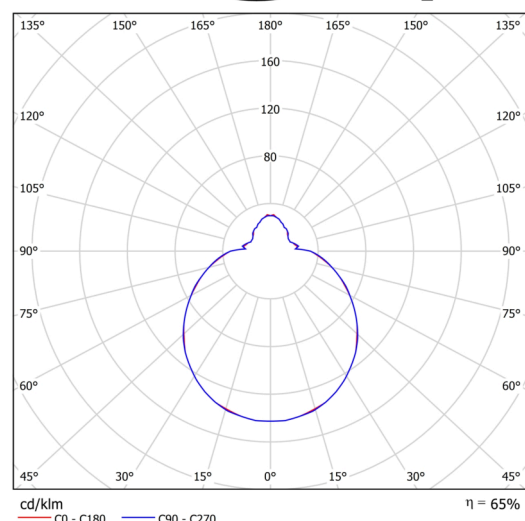

AURA V10

Produktcode: AUR68605

Art: LED-1L15E500BTV14/014/NK1W 4K#

Kurzbeschreibung der Leuchte: Weiße Halbeinbau-LED-Kombi-Sensornotleuchte und Glasschirm TRIPLEX OPAL.

Technisch

Arten von Leuchten	Notfall kombiniert
Befestigungsart	Halbeinbauleuchten
Basismaterial	Stahl
Schattenmaterial	dreischichtiges Glas TRIPLEX OPAL
Grundfarbe	Weiß Ral9003
Schattenfarbe	Weiß
Schatten halten	Bajonett
Montageort	Wand / Decke
Breite	360 mm
Länge	360 mm
Höhe	104 mm
Durchmesser	Ø 360 mm
Montageloch	keiner
Kabeldurchgang	2xØ16mm
Energieklasse	D
Schlagfestigkeit	IK01
Betriebstemperatur	von -20°C bis +30°C

Elektrisch

Energieverbrauch	19 W
Schutz vor Eindringen	IP44
Steckdose	LED modul
Akku-Typ	NiCd
Notzeit	3 Std.
Klemme	Schnappklemmenblock
Anzahl der Leuchte pro Spannungssicherung B10A	26 Stck
Anzahl der Leuchte pro Spannungssicherung B16A	40 Stck
Anzahl der Leuchte pro Spannungssicherung C10A	30 Stck
Anzahl der Leuchte pro Spannungssicherung C16A	48 Stck

Leuchtend

Leuchtenlichtstrom	2030 lm
Lichtstrom der Quelle	3130 lm
Lichtstrom der Lichtquelle im Notbetrieb	150 lm
Leuchteneffizienz	106 lm/W
Temperatur	4000 K
LED-Lebensdauer L80/B10	100000 Std.
CRI	Ra80
MacAdam	3