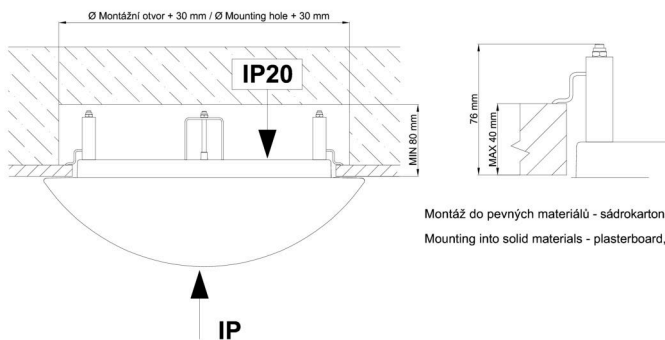

Technisch

Arten von Leuchten	Notfall kombiniert
Befestigungsart	Halbeinbauleuchten
Basismaterial	Stahl
Schattenmaterial	dreischichtiges Glas TRIPLEX OPAL
Grundfarbe	Weiß Ral9003
Schattenfarbe	Weiß
Schatten halten	Bajonett
Montageort	Wand / Decke
Breite	360 mm
Länge	360 mm
Höhe	104 mm
Durchmesser	Ø 360 mm
Montageloch	keiner
Kabeldurchgang	2xØ16mm
Energieklasse	D
Schlagfestigkeit	IK01
Betriebstemperatur	von -20°C bis +30°C

TECHNISCHES ARBEITSBLATT

Fotobiologische Sicherheit der Leuchte	Risk group 0
--	--------------

Eulum-Daten für Berechnungsprogramme sind unter www.osmont.cz verfügbar.

Logistik

EAN	8591728070380
Gewicht NTTO	2.6 Kg
Gewicht BTTO	2.9 Kg
Anzahl kartons	1 Stck
Paketvolumen	0.025 m ³
Paket 1 breite	0.37 m
Paket 1 länge	0.37 m
Paket 1 höhe	0.18 m
Garantie*	60 Monate

*Die Garantie für die Batterien gilt für 12 Monate ab Kaufdatum.

Einbaumaße:

Svítidlo nesmí být z horní strany zakryto izolací.
Luminaire must not be covered with insulating matting.

Rozměry dutiny pro vestavné svítidlo [mm]:
Dimensions of cavity for recessed luminaire [mm]: