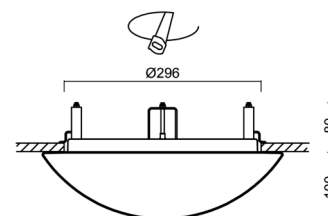

AURA V10

Produktcode: AUR68605

Art: LED-1L15E500BTV14/014/NK1W 4K#

Kurzbeschreibung der Leuchte: Weiße Halbeinbau-LED-Kombi-Sensornotleuchte und Glasschirm TRIPLEX OPAL.

Technisch

Arten von Leuchten	Notfall kombiniert
Befestigungsart	Halbeinbauleuchten
Basismaterial	Stahl
Schattenmaterial	dreischichtiges Glas TRIPLEX OPAL
Grundfarbe	Weiß Ral9003
Schattenfarbe	Weiß
Schatten halten	Bajonett
Montageort	Wand / Decke
Breite	360 mm
Länge	360 mm
Höhe	104 mm
Durchmesser	Ø 360 mm
Montageloch	keiner
Kabeldurchgang	2xØ16mm
Energieklasse	D
Schlagfestigkeit	IK01
Betriebstemperatur	von -20°C bis +30°C

Elektrisch

Energieverbrauch	19 W
Schutz vor Eindringen	IP44
Steckdose	LED modul
Akku-Typ	NiCd
Notzeit	3 Std.
Klemme	Schnappklemmenblock
Anzahl der Leuchte pro Spannungssicherung B10A	26 Stck
Anzahl der Leuchte pro Spannungssicherung B16A	40 Stck
Anzahl der Leuchte pro Spannungssicherung C10A	30 Stck
Anzahl der Leuchte pro Spannungssicherung C16A	48 Stck

Leuchtend

Leuchtenlichtstrom	2030 lm
Lichtstrom der Quelle	3130 lm
Lichtstrom der Lichtquelle im Notbetrieb	150 lm
Leuchteneffizienz	106 lm/W
Temperatur	4000 K
LED-Lebensdauer L80/B10	100000 Std.
CRI	Ra80
MacAdam	3