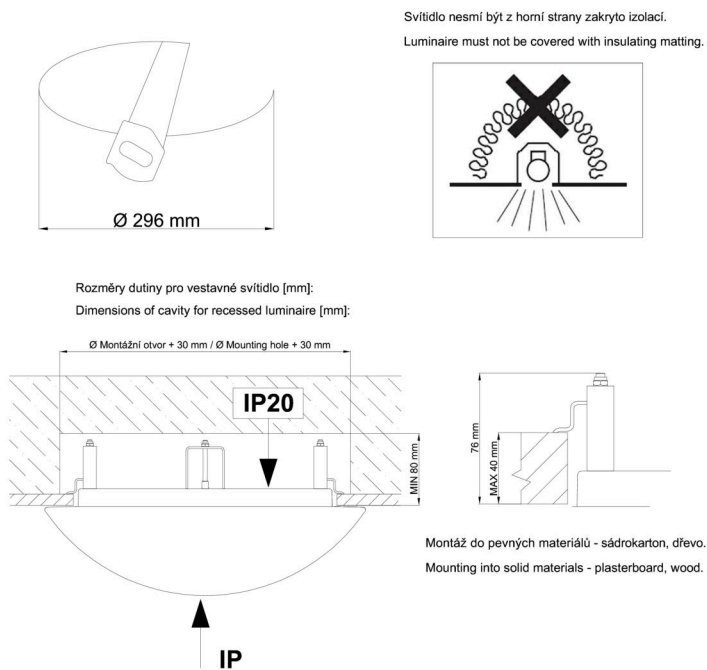

Logistik

EAN	8591728070342
Gewicht NTTO	2.6 Kg
Gewicht BTTO	2.9 Kg
Anzahl kartons	1 Stck
Paketvolumen	0.025 m³
Paket 1 breite	0.37 m
Paket 1 länge	0.37 m
Paket 1 höhe	0.18 m
Garantie*	60 Monate

*Die Garantie für die Batterien gilt für 12 Monate ab Kaufdatum.

Einbaumaße: