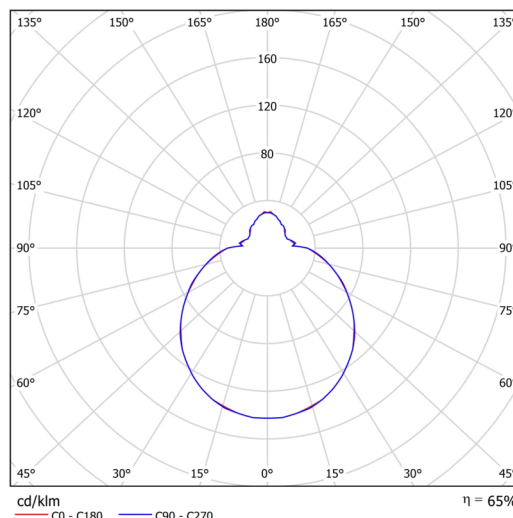

AURA V10

Produktcode: AUR68601

Art: LED-1L15E500BTV14/014 4K#

Kurzbeschreibung der Leuchte: Weiße Halbeinbau-LED-Leuchte ON/OFF und Glasschirm TRIPLEX OPAL.

Technisch

Arten von Leuchten	Klassisch on/off
Befestigungsart	Halbeinbauleuchten
Basismaterial	Stahl
Schattenmaterial	dreischichtiges Glas TRIPLEX OPAL
Grundfarbe	Weiß Ral9003
Schattenfarbe	Weiß
Schatten halten	Bajonett
Montageort	Wand / Decke
Breite	360 mm
Länge	360 mm
Höhe	104 mm
Durchmesser	Ø 360 mm
Montageloch	keiner
Kabeldurchgang	2xØ16mm
Energieklasse	D
Schlagfestigkeit	IK01
Betriebstemperatur	von -20°C bis +30°C

Elektrisch

Energieverbrauch	19 W
Schutz vor Eindringen	IP44
Steckdose	LED modul
Klemme	Schnappklemmenblock
Anzahl der Leuchte pro Spannungssicherung B10A	37 Stck
Anzahl der Leuchte pro Spannungssicherung B16A	59 Stck
Anzahl der Leuchte pro Spannungssicherung C10A	37 Stck
Anzahl der Leuchte pro Spannungssicherung C16A	59 Stck

Leuchtend

Leuchtenlichtstrom	2030 lm
Lichtstrom der Quelle	3130 lm
Leuchteneffizienz	106 lm/W
Temperatur	4000 K
LED-Lebensdauer L80/B10	100000 Std.
CRI	Ra80
MacAdam	3
Fotobiologische Sicherheit der Leuchte	Risk group 0

Eulum-Daten für Berechnungsprogramme sind unter www.osmont.cz verfügbar.