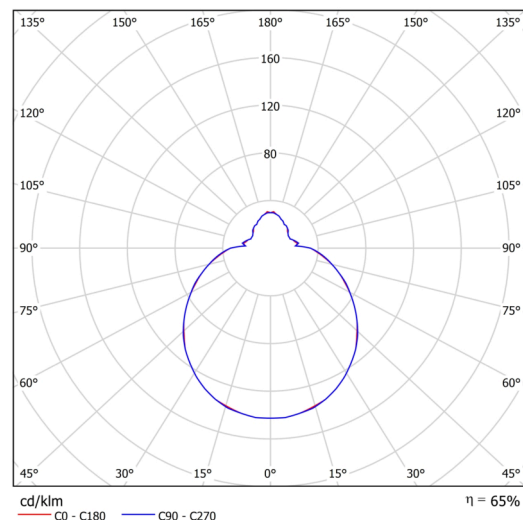

AURA V10

Produktcode: AUR68599

Art: LED-1L15E350BTV14/014/NK1W 4K#

Kurzbeschreibung der Leuchte: Weiße Halbeinbau-LED-Kombi-Sensornotleuchte und Glasschirm TRIPLEX OPAL.

Technisch

Arten von Leuchten	Notfall kombiniert
Befestigungsart	Halbeinbauleuchten
Basismaterial	Stahl
Schattenmaterial	dreischichtiges Glas TRIPLEX OPAL
Grundfarbe	Weiß Ral9003
Schattenfarbe	Weiß
Schatten halten	Bajonett
Montageort	Wand / Decke
Breite	360 mm
Länge	360 mm
Höhe	104 mm
Durchmesser	Ø 360 mm
Montageloch	keiner
Kabeldurchgang	2xØ16mm
Energieklasse	D
Schlagfestigkeit	IK01
Betriebstemperatur	von -20°C bis +30°C

Elektrisch

Energieverbrauch	13 W
Schutz vor Eindringen	IP44
Steckdose	LED modul
Akku-Typ	NiCd
Notzeit	3 Std.
Klemme	Schnappklemmenblock
Anzahl der Leuchte pro Spannungssicherung B10A	37 Stck
Anzahl der Leuchte pro Spannungssicherung B16A	58 Stck
Anzahl der Leuchte pro Spannungssicherung C10A	32 Stck
Anzahl der Leuchte pro Spannungssicherung C16A	50 Stck

Leuchtend

Leuchtenlichtstrom	1440 lm
Lichtstrom der Quelle	2220 lm
Lichtstrom der Lichtquelle im Notbetrieb	150 lm
Leuchteneffizienz	110 lm/W
Temperatur	4000 K
LED-Lebensdauer L80/B10	100000 Std.
CRI	Ra80
MacAdam	3