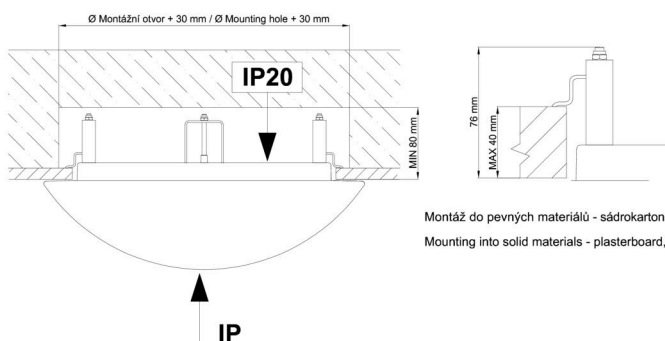

Technisch

Arten von Leuchten	Notfall kombiniert
Befestigungsart	Halbeinbauleuchten
Basismaterial	Stahl
Schattenmaterial	dreischichtiges Glas TRIPLEX OPAL
Grundfarbe	Weiß Ral9003
Schattenfarbe	Weiß
Schatten halten	Bajonett
Montageort	Wand / Decke
Breite	360 mm
Länge	360 mm
Höhe	104 mm
Durchmesser	Ø 360 mm
Montageloch	keiner
Kabeldurchgang	2xØ16mm
Energieklasse	D
Schlagfestigkeit	IK01
Betriebstemperatur	von -20°C bis +30°C

TECHNISCHES ARBEITSBLATT

Fotobiologische Sicherheit der Leuchte	Risk group 0
--	--------------

Eulum-Daten für Berechnungsprogramme sind unter www.osmont.cz verfügbar.

Logistik

EAN	8591728070328
Gewicht NTTO	2.6 Kg
Gewicht BTTO	2.9 Kg
Anzahl kartons	1 Stck
Paketvolumen	0.025 m ³
Paket 1 breite	0.37 m
Paket 1 länge	0.37 m
Paket 1 höhe	0.18 m
Garantie*	60 Monate

*Die Garantie für die Batterien gilt für 12 Monate ab Kaufdatum.

Einbaumaße:

Svítidlo nesmí být z horní strany zakryto izolací.
Luminaire must not be covered with insulating matting.

Rozměry dutiny pro vestavné svítidlo [mm]:
Dimensions of cavity for recessed luminaire [mm]: