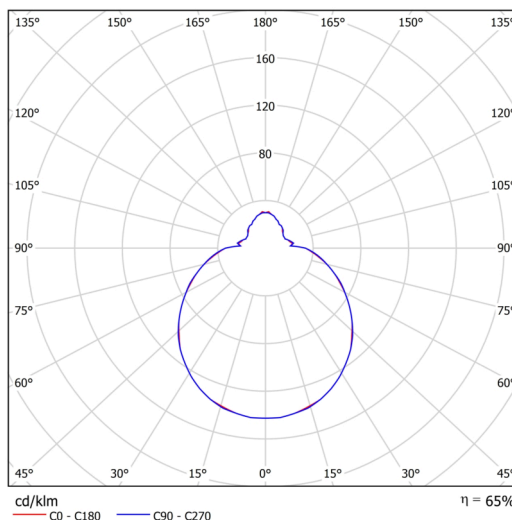

AURA V10

Produktcode: AUR68598

Art: LED-1L15E350BTV14/014 HF CORR 4K#

Kurzbeschreibung der leuchte: Weiße-Halbeinbau-LED-Leuchte mit KORRIDOR-Funktion und Glasschirm TRIPLEX OPAL.

Technisch

Arten von leuchten	Corridor
Befestigungsart	Halbeinbauleuchten
Basismaterial	Stahl
Schattenmaterial	dreischichtiges Glas TRIPLEX OPAL
Grundfarbe	Weiß Ral9003
Schattenfarbe	Weiß
Schatten halten	Bajonett
Montageort	Wand / Decke
Breite	360 mm
Länge	360 mm
Höhe	104 mm
Durchmesser	ø 360 mm
Montageloch	keiner
Kabeldurchgang	2xø16mm
Energieklasse	D
Schlagfestigkeit	IK01
Betriebstemperatur	von -20°C bis +30°C

Elektrisch

Energieverbrauch	13 W
Schutz vor Eindringen	IP44
Steckdose	LED modul
Sensor	HF
Klemme	Schnappklemmenblock
Anzahl der Leuchte pro Spannungssicherung B10A	21 Stck
Anzahl der Leuchte pro Spannungssicherung B16A	35 Stck
Anzahl der Leuchte pro Spannungssicherung C10A	35 Stck
Anzahl der Leuchte pro Spannungssicherung C16A	58 Stck

Leuchtend

Leuchtenlichtstrom	1440 lm
Lichtstrom der quelle	2220 lm
Leuchteneffizienz	110 lm/W
Temperature	4000 K
LED-Lebensdauer L80/B10	100000 Std.
CRI	Ra80
MacAdam	3
Fotobiologische Sicherheit der Leuchte	Risk group 0

Eulum-Daten für Berechnungsprogramme sind unter