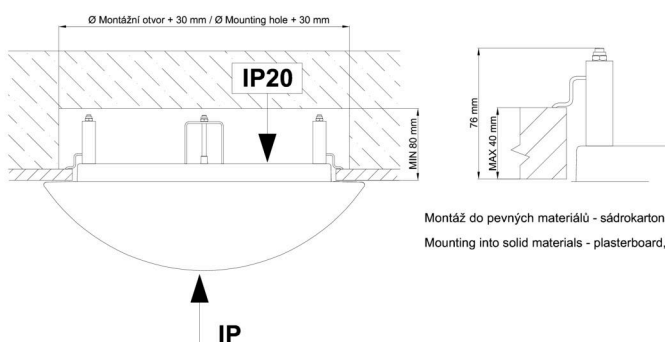

\*Die Garantie für die Batterien gilt für 12 Monate ab Kaufdatum.

Einbaumaße:

Světlo nesmí být z horní strany zakryto izolací.  
Luminaire must not be covered with insulating matting.

Rozměry dutiny pro vestavné světlo [mm]:  
Dimensions of cavity for recessed luminaire [mm]: