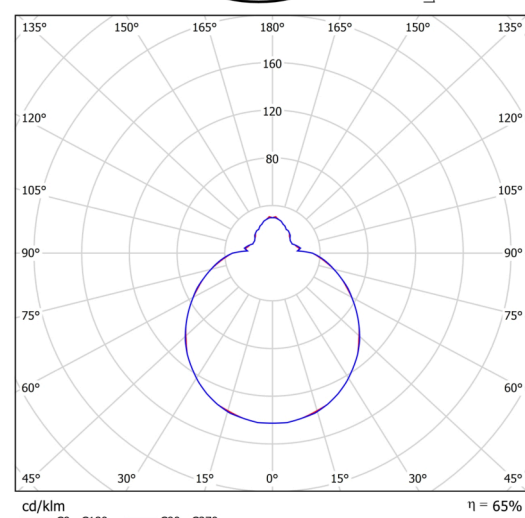

AURA V10

Produktcode: AUR68104

Art: LED-1L15E500BTV14/014 HF CORR 3K#

Kurzbeschreibung der leuchte: Weiße-Halbeinbau-LED-Leuchte mit KORRIDOR-Funktion und Glasschirm TRIPLEX OPAL.

Technisch

Arten von leuchten	Corridor
Befestigungsart	Halbeinbauleuchten
Basismaterial	Stahl
Schattenmaterial	dreischichtiges Glas TRIPLEX OPAL
Grundfarbe	Weiß Ral9003
Schattenfarbe	Weiß
Schatten halten	Bajonett
Montageort	Wand / Decke
Breite	360 mm
Länge	360 mm
Höhe	104 mm
Durchmesser	ø 360 mm
Montageloch	keiner
Kabeldurchgang	2xø16mm
Energieklasse	D
Schlagfestigkeit	IK01
Betriebstemperatur	von -20°C bis +30°C

Elektrisch

Energieverbrauch	19 W
Schutz vor Eindringen	IP44
Steckdose	LED modul
Sensor	HF
Klemme	Schnappklemmenblock
Anzahl der Leuchte pro Spannungssicherung B10A	18 Stck
Anzahl der Leuchte pro Spannungssicherung B16A	32 Stck
Anzahl der Leuchte pro Spannungssicherung C10A	30 Stck
Anzahl der Leuchte pro Spannungssicherung C16A	53 Stck

Leuchtend

Leuchtenlichtstrom	1950 lm
Lichtstrom der quelle	3000 lm
Leuchteneffizienz	102 lm/W
Temperature	3000 K
LED-Lebensdauer L80/B10	100000 Std.
CRI	Ra80
MacAdam	3
Fotobiologische Sicherheit der Leuchte	Risk group 0

Eulum-Daten für Berechnungsprogramme sind unter