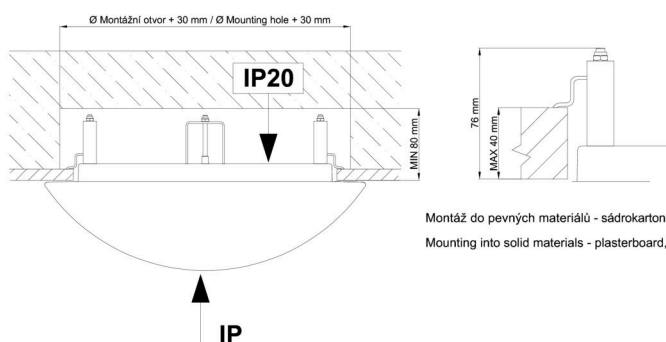

*Die Garantie für die Batterien gilt für 12 Monate ab Kaufdatum.

Einbaumaße:

Světlo nesmí být z horní strany zakryto izolací.
Luminaire must not be covered with insulating matting.

Rozměry dutiny pro vestavné světlo [mm]:
Dimensions of cavity for recessed luminaire [mm]: