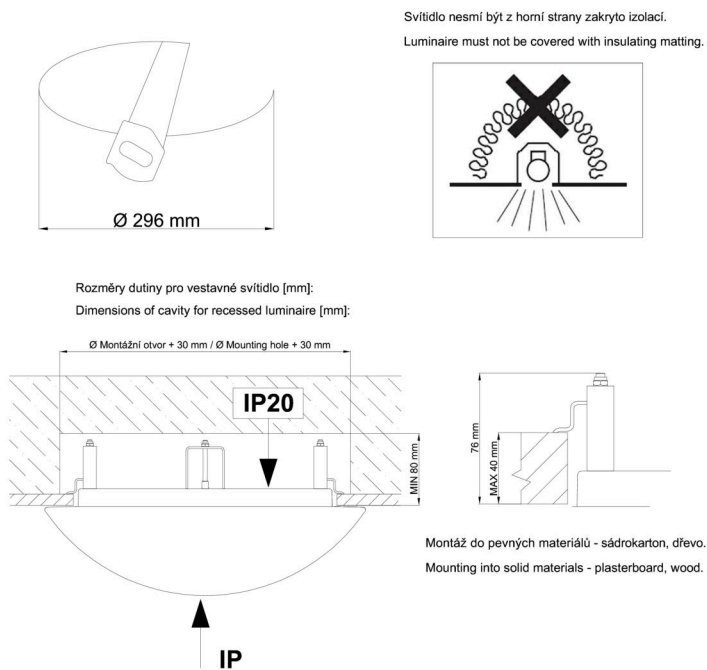

Logistik

EAN	8591728069865
Gewicht NTTO	2.6 Kg
Gewicht BTTO	2.9 Kg
Anzahl kartons	1 Stck
Paketvolumen	0.025 m³
Paket 1 breite	0.37 m
Paket 1 länge	0.37 m
Paket 1 höhe	0.18 m
Garantie*	60 Monate

*Die Garantie für die Batterien gilt für 12 Monate ab Kaufdatum.

Einbaumaße: