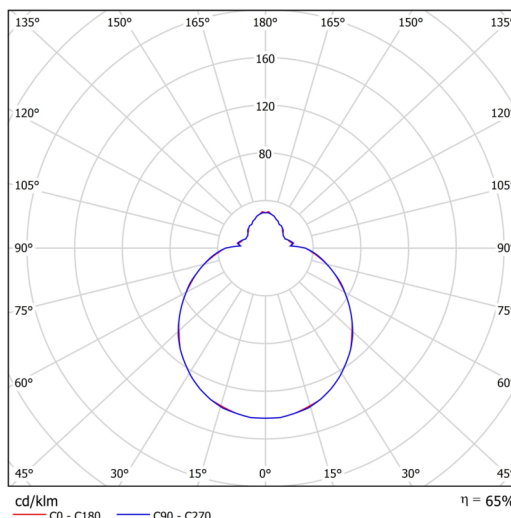

AURA V10

Produktcode: AUR68101

Art: LED-1L15E500BTV14/014 3K#

Kurzbeschreibung der leuchte: Weiße Halbeinbau-LED-Leuchte ON/OFF und Glasschirm TRIPLEX OPAL.

Technisch

Arten von leuchten	Klassisch on/off
Befestigungsart	Halbeinbauleuchten
Basismaterial	Stahl
Schattenmaterial	dreischichtiges Glas TRIPLEX OPAL
Grundfarbe	Weiß Ral9003
Schattenfarbe	Weiß
Schatten halten	Bajonett
Montageort	Wand / Decke
Breite	360 mm
Länge	360 mm
Höhe	104 mm
Durchmesser	Ø 360 mm
Montageloch	keiner
Kabeldurchgang	2xØ16mm
Energieklasse	D
Schlagfestigkeit	IK01
Betriebstemperatur	von -20°C bis +30°C

Elektrisch

Energieverbrauch	19 W
Schutz vor Eindringen	IP44
Steckdose	LED modul
Klemme	Schnappklemmenblock
Anzahl der Leuchte pro Spannungssicherung B10A	37 Stck
Anzahl der Leuchte pro Spannungssicherung B16A	59 Stck
Anzahl der Leuchte pro Spannungssicherung C10A	37 Stck
Anzahl der Leuchte pro Spannungssicherung C16A	59 Stck

Leuchtend

Leuchtenlichtstrom	1950 lm
Lichtstrom der quelle	3000 lm
Leuchteneffizienz	102 lm/W
Temperature	3000 K
LED-Lebensdauer L80/B10	100000 Std.
CRI	Ra80
MacAdam	3
Fotobiologische Sicherheit der Leuchte	Risk group 0

Eulum-Daten für Berechnungsprogramme sind unter www.osmont.cz verfügbar.