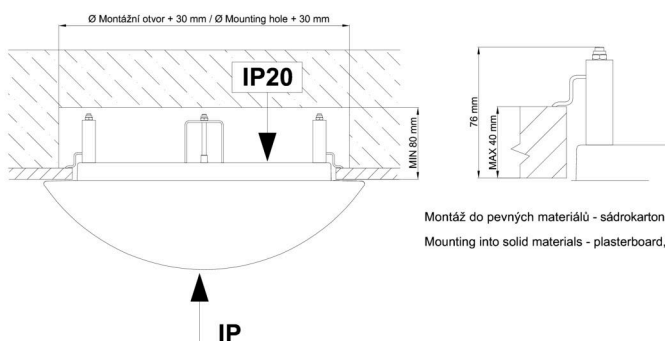

## Einbaumaße:

Svítidlo nesmí být z horní strany zakryto izolací.  
Luminaire must not be covered with insulating matting.

Rozměry dutiny pro vestavné svítidlo [mm]:  
Dimensions of cavity for recessed luminaire [mm]: