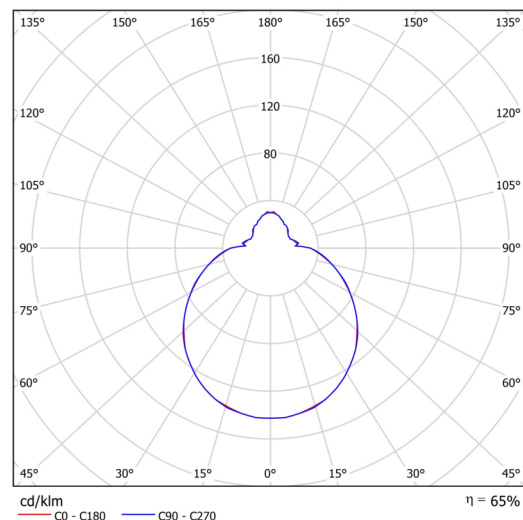

AURA V10

Produktcode: AUR68099

Art: LED-1L15E350BTV14/014/NK1W 3K#

Kurzbeschreibung der Leuchte: Weiße Halbeinbau-LED-Kombi-Sensornotleuchte und Glasschirm TRIPLEX OPAL.

Technisch

Arten von Leuchten	Notfall kombiniert
Befestigungsart	Halbeinbauleuchten
Basismaterial	Stahl
Schattenmaterial	dreischichtiges Glas TRIPLEX OPAL
Grundfarbe	Weiß Ral9003
Schattenfarbe	Weiß
Schatten halten	Bajonett
Montageort	Wand / Decke
Breite	360 mm
Länge	360 mm
Höhe	104 mm
Durchmesser	Ø 360 mm
Montageloch	keiner
Kabeldurchgang	2xØ16mm
Energieklasse	D
Schlagfestigkeit	IK01
Betriebstemperatur	von -20°C bis +30°C

Elektrisch

Energieverbrauch	13 W
Schutz vor Eindringen	IP44
Steckdose	LED modul
Akku-Typ	NiCd
Notzeit	3 Std.
Klemme	Schnappklemmenblock
Anzahl der Leuchte pro Spannungssicherung B10A	37 Stck
Anzahl der Leuchte pro Spannungssicherung B16A	58 Stck
Anzahl der Leuchte pro Spannungssicherung C10A	32 Stck
Anzahl der Leuchte pro Spannungssicherung C16A	50 Stck

Leuchtend

Leuchtenlichtstrom	1380 lm
Lichtstrom der quelle	2130 lm
Lichtstrom der Lichtquelle im Notbetrieb	150 lm
Leuchteneffizienz	106 lm/W
Temperature	3000 K
LED-Lebensdauer L80/B10	100000 Std.
CRI	Ra80
MacAdam	3