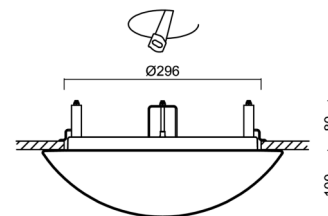

AURA V10

Produktcode: AUR68099

Art: LED-1L15E350BTV14/014/NK1W 3K#

Kurzbeschreibung der Leuchte: Weiße Halbeinbau-LED-Kombi-Sensornotleuchte und Glasschirm TRIPLEX OPAL.

Technisch

Arten von Leuchten	Notfall kombiniert
Befestigungsart	Halbeinbauleuchten
Basismaterial	Stahl
Schattenmaterial	dreischichtiges Glas TRIPLEX OPAL
Grundfarbe	Weiß Ral9003
Schattenfarbe	Weiß
Schatten halten	Bajonett
Montageort	Wand / Decke
Breite	360 mm
Länge	360 mm
Höhe	104 mm
Durchmesser	Ø 360 mm
Montageloch	keiner
Kabeldurchgang	2xØ16mm
Energieklasse	D
Schlagfestigkeit	IK01
Betriebstemperatur	von -20°C bis +30°C

Elektrisch

Energieverbrauch	13 W
Schutz vor Eindringen	IP44
Steckdose	LED modul
Akku-Typ	NiCd
Notzeit	3 Std.
Klemme	Schnappklemmenblock
Anzahl der Leuchte pro Spannungssicherung B10A	37 Stck
Anzahl der Leuchte pro Spannungssicherung B16A	58 Stck
Anzahl der Leuchte pro Spannungssicherung C10A	32 Stck
Anzahl der Leuchte pro Spannungssicherung C16A	50 Stck

Leuchtend

Leuchtenlichtstrom	1380 lm
Lichtstrom der quelle	2130 lm
Lichtstrom der Lichtquelle im Notbetrieb	150 lm
Leuchteneffizienz	106 lm/W
Temperature	3000 K
LED-Lebensdauer L80/B10	100000 Std.
CRI	Ra80
MacAdam	3