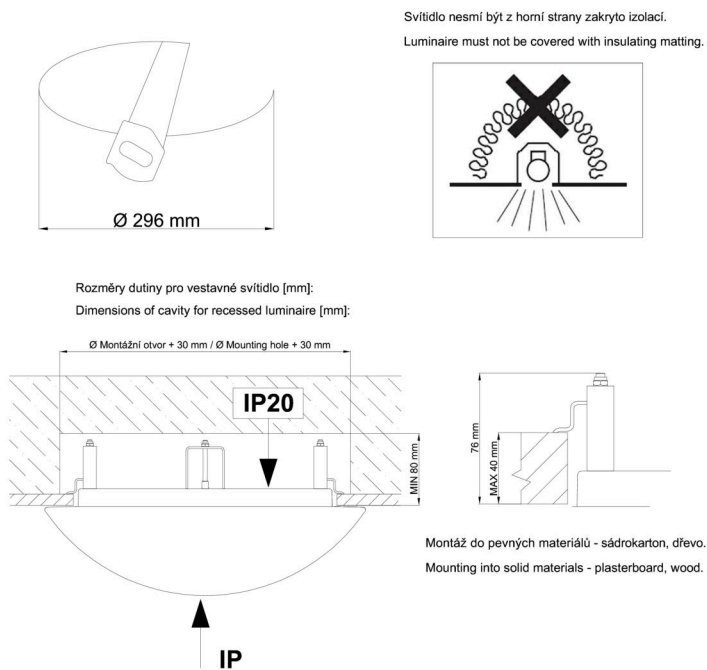

Logistik

EAN	8591728069803
Gewicht NTTO	2.6 Kg
Gewicht BTTO	2.9 Kg
Anzahl kartons	1 Stck
Paketvolumen	0.025 m³
Paket 1 breite	0.37 m
Paket 1 länge	0.37 m
Paket 1 höhe	0.18 m
Garantie*	60 Monate

*Die Garantie für die Batterien gilt für 12 Monate ab Kaufdatum.

Einbaumaße: