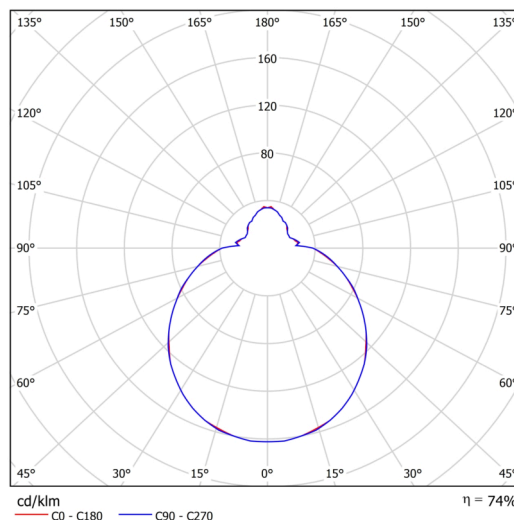

AURA P4

Produktcode: AUR60981

Art: LED-1L15EMP700ZK74/072/z2 4K#

Kurzbeschreibung der leuchte: Weiße LED-Pendelleuchte ON/OFF und Glasschirm TRIPLEX OPAL.

Technisch

Arten von leuchten	Klassisch on/off
Befestigungsart	Anhänger - Stab
Basismaterial	Stahl
Schattenmaterial	dreischichtiges Glas TRIPLEX OPAL
Grundfarbe	Weiß Ral9003
Schattenfarbe	Weiß
Schatten halten	Faltsystem
Montageort	Decke
Breite	420 mm
Länge	420 mm
Höhe	135 mm
Durchmesser	ø 420 mm
Scharnierlänge	400 mm
Montageloch	2xø5mm
Kabeldurchgang	2xø16mm
Energieklasse	D
Schlagfestigkeit	IK01
Betriebstemperatur	von -20°C bis +30°C

Elektrisch

Energieverbrauch	27 W
Schutz vor Eindringen	IP40
Steckdose	LED modul
Klemme	Schraubklemmenblock
Anzahl der Leuchte pro Spannungssicherung B10A	37 Stck
Anzahl der Leuchte pro Spannungssicherung B16A	59 Stck
Anzahl der Leuchte pro Spannungssicherung C10A	37 Stck
Anzahl der Leuchte pro Spannungssicherung C16A	59 Stck

Leuchtdend

Leuchtenlichtstrom	3120 lm
Lichtstrom der quelle	4220 lm
Leuchteneffizienz	115 lm/W
Temperature	4000 K
LED-Lebensdauer L80/B10	100000 Std.
CRI	Ra80
MacAdam	3
Fotobiologische Sicherheit der Leuchte	Risk group 0

Eulum-Daten für Berechnungsprogramme sind unter