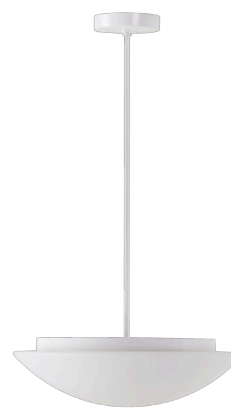

AURA P4

Produktcode: AUR60981

Art: LED-1L15EMP700ZK74/072/z2 4K#

Kurzbeschreibung der leuchte: Weiße LED-Pendelleuchte ON/OFF und Glasschirm TRIPLEX OPAL.

Technisch

Arten von leuchten	Klassisch on/off
Befestigungsart	Anhänger - Stab
Basismaterial	Stahl
Schattenmaterial	dreischichtiges Glas TRIPLEX OPAL
Grundfarbe	Weiß Ral9003
Schattenfarbe	Weiß
Schatten halten	Faltsystem
Montageort	Decke
Breite	420 mm
Länge	420 mm
Höhe	135 mm
Durchmesser	ø 420 mm
Scharnierlänge	400 mm
Montageloch	2xø5mm
Kabeldurchgang	2xø16mm
Energieklasse	D
Schlagfestigkeit	IK01
Betriebstemperatur	von -20°C bis +30°C

Elektrisch

Energieverbrauch	27 W
Schutz vor Eindringen	IP40
Steckdose	LED modul
Klemme	Schraubklemmenblock
Anzahl der Leuchte pro Spannungssicherung B10A	37 Stck
Anzahl der Leuchte pro Spannungssicherung B16A	59 Stck
Anzahl der Leuchte pro Spannungssicherung C10A	37 Stck
Anzahl der Leuchte pro Spannungssicherung C16A	59 Stck

Leuchtdend

Leuchtenlichtstrom	3120 lm
Lichtstrom der quelle	4220 lm
Leuchteneffizienz	115 lm/W
Temperature	4000 K
LED-Lebensdauer L80/B10	100000 Std.
CRI	Ra80
MacAdam	3
Fotobiologische Sicherheit der Leuchte	Risk group 0

Eulum-Daten für Berechnungsprogramme sind unter