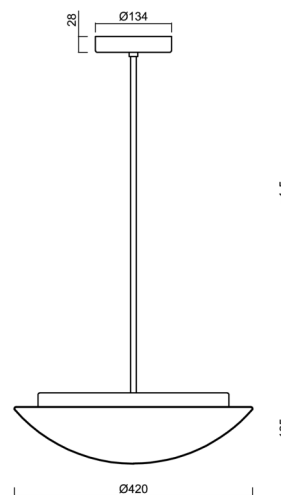

Technisch

Arten von leuchten	Klassisch on/off
Befestigungsart	Anhänger - Stab
Basismaterial	Stahl
Schattenmaterial	dreischichtiges Glas TRIPLEX OPAL
Grundfarbe	Weiß Ral9003
Schattenfarbe	Weiß
Schatten halten	Faltsystem
Montageort	Decke
Breite	420 mm
Länge	420 mm
Höhe	135 mm
Durchmesser	ø 420 mm
Scharnierlänge	400 mm
Montageloch	2xø5mm
Kabeldurchgang	2xø16mm
Energieklasse	D
Schlagfestigkeit	IK01
Betriebstemperatur	von -20°C bis +30°C

Elektrisch

Energieverbrauch	27 W
Schutz vor Eindringen	IP40
Steckdose	LED modul
Klemme	Schraubklemmenblock
Anzahl der Leuchte pro Spannungssicherung B10A	37 Stck
Anzahl der Leuchte pro Spannungssicherung B16A	59 Stck
Anzahl der Leuchte pro Spannungssicherung C10A	37 Stck
Anzahl der Leuchte pro Spannungssicherung C16A	59 Stck

Eulum-Daten für Berechnungsprogramme sind unter

Multipower

*Möglichkeit der Leistungseinstellung durch den Benutzer (DIP-Schalter an der Stromquelle).

I [mA]	700	600	500	400	
[%]	100	86	71	57	

Logistik

EAN	8591728068851
Gewicht NTTO	4.4 Kg
Gewicht BTTO	4.8 Kg
Anzahl kartons	2 Stck
Paketvolumen	0.035 m ³
Paket 1 breite	0.435 m
Paket 1 länge	0.435 m
Paket 1 höhe	0.13 m
Garantie*	60 Monate