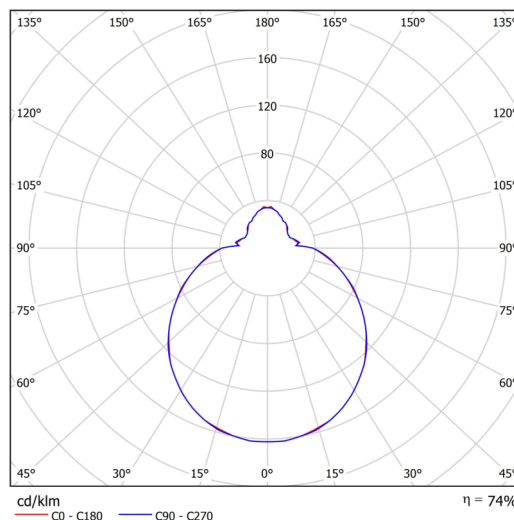

AURA P4

Produktcode: AUR60980

Art: LED-1L15EMP700ZK74/072/z1 4K#

Kurzbeschreibung der leuchte: Weiße LED-Pendelleuchte ON/OFF und Glasschirm TRIPLEX OPAL.

Technisch

Arten von leuchten	Klassisch on/off
Befestigungsart	Anhänger - Stab
Basismaterial	Stahl
Schattenmaterial	dreischichtiges Glas TRIPLEX OPAL
Grundfarbe	Weiß Ral9003
Schattenfarbe	Weiß
Schatten halten	Faltsystem
Montageort	Decke
Breite	420 mm
Länge	420 mm
Höhe	135 mm
Durchmesser	ø 420 mm
Scharnierlänge	200 mm
Montageloch	2xø5mm
Kabeldurchgang	2xø16mm
Energieklasse	D
Schlagfestigkeit	IK01
Betriebstemperatur	von -20°C bis +30°C

Elektrisch

Energieverbrauch	27 W
Schutz vor Eindringen	IP40
Steckdose	LED modul
Klemme	Schraubklemmenblock
Anzahl der Leuchte pro Spannungssicherung B10A	37 Stck
Anzahl der Leuchte pro Spannungssicherung B16A	59 Stck
Anzahl der Leuchte pro Spannungssicherung C10A	37 Stck
Anzahl der Leuchte pro Spannungssicherung C16A	59 Stck

Leuchtdend

Leuchtenlichtstrom	3120 lm
Lichtstrom der quelle	4220 lm
Leuchteneffizienz	115 lm/W
Temperature	4000 K
LED-Lebensdauer L80/B10	100000 Std.
CRI	Ra80
MacAdam	3
Fotobiologische Sicherheit der Leuchte	Risk group 0

Eulum-Daten für Berechnungsprogramme sind unter