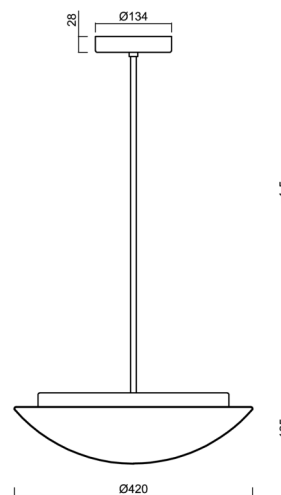

Technisch

Arten von leuchten	Klassisch on/off
Befestigungsart	Anhänger - Stab
Basismaterial	Stahl
Schattenmaterial	dreischichtiges Glas TRIPLEX OPAL
Grundfarbe	Weiß Ral9003
Schattenfarbe	Weiß
Schatten halten	Faltsystem
Montageort	Decke
Breite	420 mm
Länge	420 mm
Höhe	135 mm
Durchmesser	ø 420 mm
Scharnierlänge	200 mm
Montageloch	2xø5mm
Kabeldurchgang	2xø16mm
Energieklasse	D
Schlagfestigkeit	IK01
Betriebstemperatur	von -20°C bis +30°C

Elektrisch

Energieverbrauch	27 W
Schutz vor Eindringen	IP40
Steckdose	LED modul
Klemme	Schraubklemmenblock
Anzahl der Leuchte pro Spannungssicherung B10A	37 Stck
Anzahl der Leuchte pro Spannungssicherung B16A	59 Stck
Anzahl der Leuchte pro Spannungssicherung C10A	37 Stck
Anzahl der Leuchte pro Spannungssicherung C16A	59 Stck

Eulum-Daten für Berechnungsprogramme sind unter

Multipower

*Möglichkeit der Leistungseinstellung durch den Benutzer (DIP-Schalter an der Stromquelle).

I [mA]	700	600	500	400	
[%]	100	86	71	57	

Logistik

EAN	8591728068844
Gewicht NTTO	4.4 Kg
Gewicht BTTO	4.8 Kg
Anzahl kartons	2 Stck
Paketvolumen	0.035 m ³
Paket 1 breite	0.435 m
Paket 1 länge	0.435 m
Paket 1 höhe	0.13 m
Garantie*	60 Monate