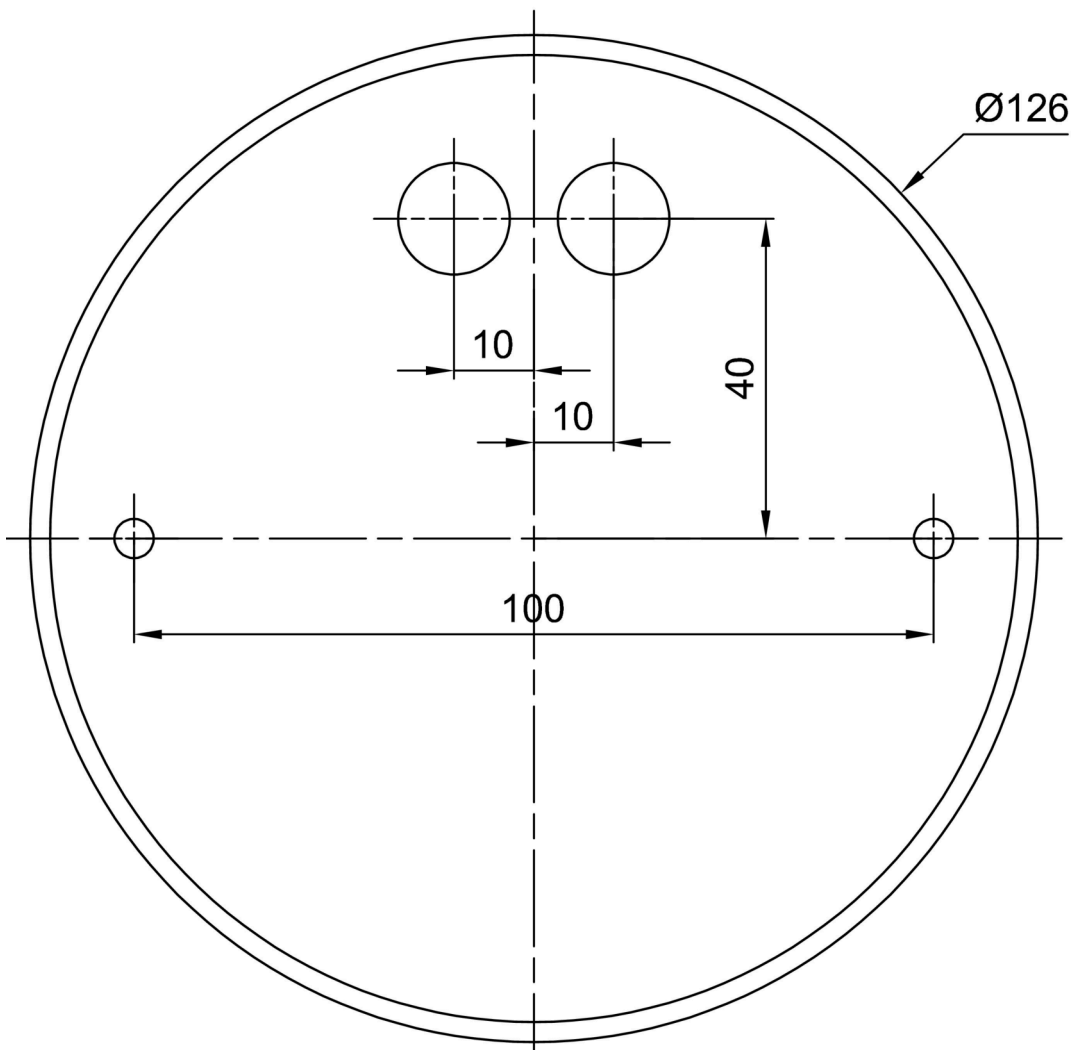

Technisch

Arten von leuchten	Klassisch on/off
Befestigungsart	Anhänger - Stab
Basismaterial	Stahl
Schattenmaterial	dreischichtiges Glas TRIPLEX OPAL
Grundfarbe	Weiß Ral9003
Schattenfarbe	Weiß
Schatten halten	Faltsystem
Montageort	Decke
Breite	420 mm
Länge	420 mm
Höhe	135 mm
Durchmesser	ø 420 mm
Scharnierlänge	200 mm
Montageloch	2xø5mm
Kabeldurchgang	2xø16mm
Energieklasse	D
Schlagfestigkeit	IK01
Betriebstemperatur	von -20°C bis +30°C

Eulum-Daten für Berechnungsprogramme sind unter

Multipower

*Möglichkeit der Leistungseinstellung durch den Benutzer (DIP-Schalter an der Stromquelle).

I [mA]	700	600	500	400	
[%]	100	86	71	57	

Logistik

EAN	8591728068844
Gewicht NTTO	4.4 Kg
Gewicht BTTO	4.8 Kg
Anzahl kartons	2 Stck
Paketvolumen	0.035 m ³
Paket 1 breite	0.435 m
Paket 1 länge	0.435 m
Paket 1 höhe	0.13 m
Garantie*	60 Monate

*Die Garantie für die Batterien gilt für 12 Monate ab Kaufdatum.

Einbaumaße:

Zusätzliches Sortiment:

Lampenschirm

Produktcode	Name	Farbe	Beschreibung	Bild	Zeichnung
20004	072	Weiß		