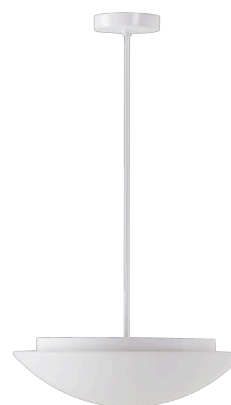

AURA P4

Produktcode: AUR60980

Art: LED-1L15EMP700ZK74/072/z1 4K#

Kurzbeschreibung der leuchte: Weiße LED-Pendelleuchte ON/OFF und Glasschirm TRIPLEX OPAL.

Technisch

Arten von leuchten	Klassisch on/off
Befestigungsart	Anhänger - Stab
Basismaterial	Stahl
Schattenmaterial	dreischichtiges Glas TRIPLEX OPAL
Grundfarbe	Weiß Ral9003
Schattenfarbe	Weiß
Schatten halten	Faltsystem
Montageort	Decke
Breite	420 mm
Länge	420 mm
Höhe	135 mm
Durchmesser	ø 420 mm
Scharnierlänge	200 mm
Montageloch	2xø5mm
Kabeldurchgang	2xø16mm
Energieklasse	D
Schlagfestigkeit	IK01
Betriebstemperatur	von -20°C bis +30°C

Elektrisch

Energieverbrauch	27 W
Schutz vor Eindringen	IP40
Steckdose	LED modul
Klemme	Schraubklemmenblock
Anzahl der Leuchte pro Spannungssicherung B10A	37 Stck
Anzahl der Leuchte pro Spannungssicherung B16A	59 Stck
Anzahl der Leuchte pro Spannungssicherung C10A	37 Stck
Anzahl der Leuchte pro Spannungssicherung C16A	59 Stck

Leuchtdend

Leuchtenlichtstrom	3120 lm
Lichtstrom der quelle	4220 lm
Leuchteneffizienz	115 lm/W
Temperature	4000 K
LED-Lebensdauer L80/B10	100000 Std.
CRI	Ra80
MacAdam	3
Fotobiologische Sicherheit der Leuchte	Risk group 0

Eulum-Daten für Berechnungsprogramme sind unter