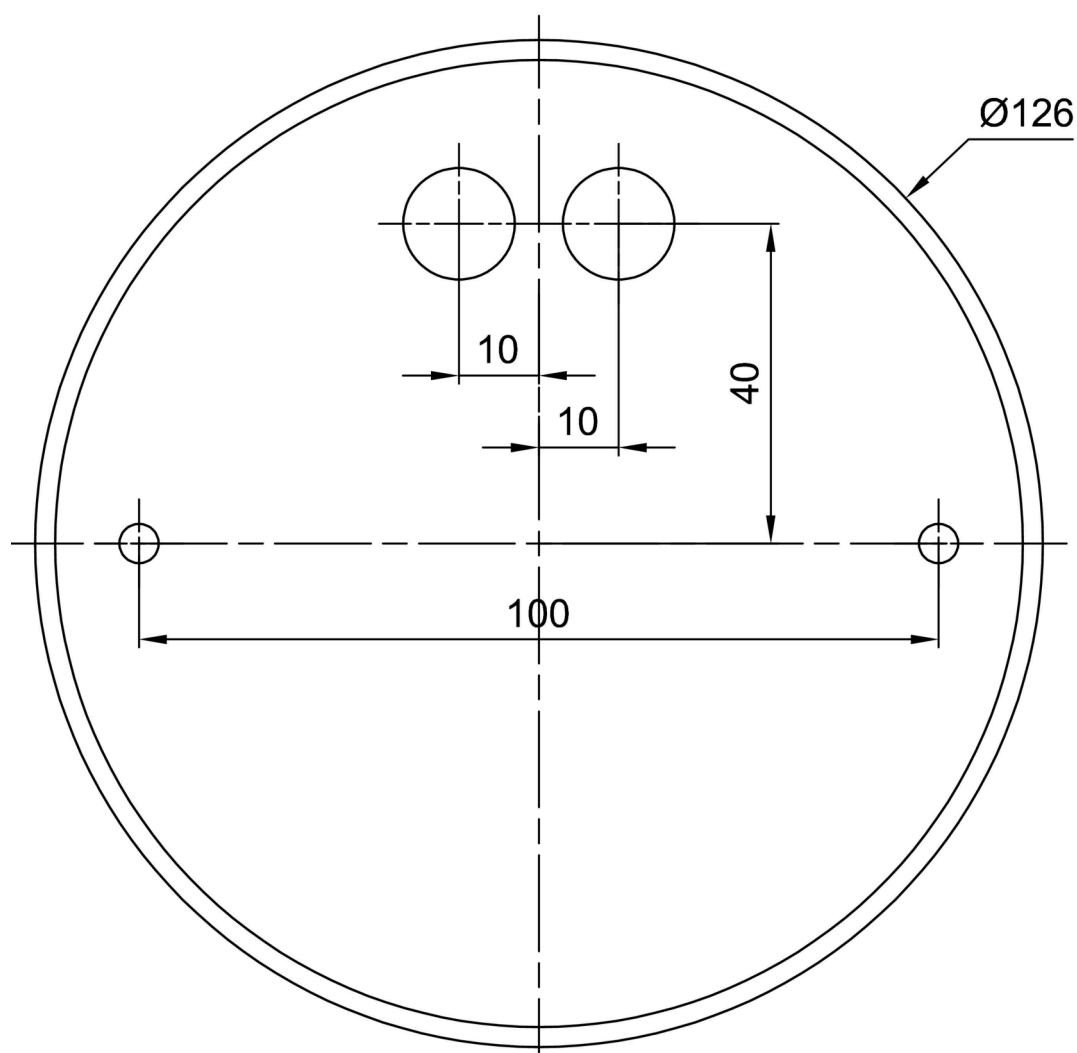

Logistik

EAN	8591728068783
Gewicht NTTO	4.4 Kg
Gewicht BTTO	4.8 Kg
Anzahl kartons	2 Stck
Paketvolumen	0.035 m³
Paket 1 breite	0.435 m
Paket 1 länge	0.435 m
Paket 1 höhe	0.13 m
Garantie*	60 Monate

*Die Garantie für die Batterien gilt für 12 Monate ab Kaufdatum.

Einbaumaße: