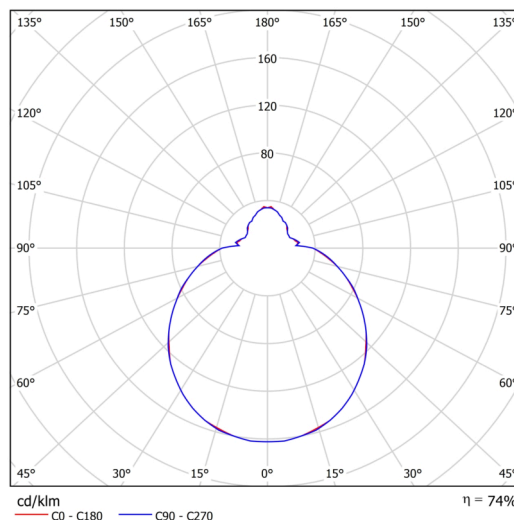

AURA P4

Produktcode: AUR60974

Art: LED-1L15E500ZK74/072/z5 4K#

Kurzbeschreibung der leuchte: Weiße LED-Pendelleuchte ON/OFF und Glasschirm TRIPLEX OPAL.

Technisch

Arten von leuchten	Klassisch on/off
Befestigungsart	Anhänger - Stab
Basismaterial	Stahl
Schattenmaterial	dreischichtiges Glas TRIPLEX OPAL
Grundfarbe	Weiß Ral9003
Schattenfarbe	Weiß
Schatten halten	Faltsystem
Montageort	Decke
Breite	420 mm
Länge	420 mm
Höhe	135 mm
Durchmesser	ø 420 mm
Scharnierlänge	1000 mm
Montageloch	2xø5mm
Kabeldurchgang	2xø16mm
Energieklasse	D
Schlagfestigkeit	IK01
Betriebstemperatur	von -20°C bis +30°C

Elektrisch

Energieverbrauch	19 W
Schutz vor Eindringen	IP40
Steckdose	LED modul
Klemme	Schraubklemmenblock
Anzahl der Leuchte pro Spannungssicherung B10A	37 Stck
Anzahl der Leuchte pro Spannungssicherung B16A	59 Stck
Anzahl der Leuchte pro Spannungssicherung C10A	37 Stck
Anzahl der Leuchte pro Spannungssicherung C16A	59 Stck

Leuchtdend

Leuchtenlichtstrom	2320 lm
Lichtstrom der quelle	3130 lm
Leuchteneffizienz	122 lm/W
Temperature	4000 K
LED-Lebensdauer L80/B10	100000 Std.
CRI	Ra80
MacAdam	3
Fotobiologische Sicherheit der Leuchte	Risk group 0

Eulum-Daten für Berechnungsprogramme sind unter