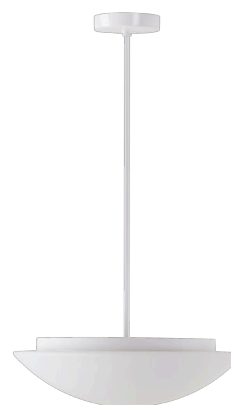

AURA P4

Produktcode: AUR60974

Art: LED-1L15E500ZK74/072/z5 4K#

Kurzbeschreibung der leuchte: Weiße LED-Pendelleuchte ON/OFF und Glasschirm TRIPLEX OPAL.

Technisch

Arten von leuchten	Klassisch on/off
Befestigungsart	Anhänger - Stab
Basismaterial	Stahl
Schattenmaterial	dreischichtiges Glas TRIPLEX OPAL
Grundfarbe	Weiß Ral9003
Schattenfarbe	Weiß
Schatten halten	Faltsystem
Montageort	Decke
Breite	420 mm
Länge	420 mm
Höhe	135 mm
Durchmesser	ø 420 mm
Scharnierlänge	1000 mm
Montageloch	2xø5mm
Kabeldurchgang	2xø16mm
Energieklasse	D
Schlagfestigkeit	IK01
Betriebstemperatur	von -20°C bis +30°C

Elektrisch

Energieverbrauch	19 W
Schutz vor Eindringen	IP40
Steckdose	LED modul
Klemme	Schraubklemmenblock
Anzahl der Leuchte pro Spannungssicherung B10A	37 Stck
Anzahl der Leuchte pro Spannungssicherung B16A	59 Stck
Anzahl der Leuchte pro Spannungssicherung C10A	37 Stck
Anzahl der Leuchte pro Spannungssicherung C16A	59 Stck

Leuchtdend

Leuchtenlichtstrom	2320 lm
Lichtstrom der quelle	3130 lm
Leuchteneffizienz	122 lm/W
Temperature	4000 K
LED-Lebensdauer L80/B10	100000 Std.
CRI	Ra80
MacAdam	3
Fotobiologische Sicherheit der Leuchte	Risk group 0

Eulum-Daten für Berechnungsprogramme sind unter