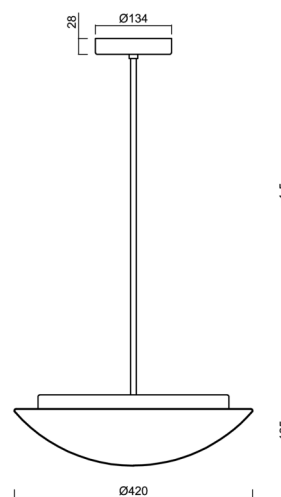

Arten von leuchten	Klassisch on/off
Befestigungsart	Anhänger - Stab
Basismaterial	Stahl
Schattenmaterial	dreischichtiges Glas TRIPLEX OPAL
Grundfarbe	Weiß Ral9003
Schattenfarbe	Weiß
Schatten halten	Faltsystem
Montageort	Decke
Breite	420 mm
Länge	420 mm
Höhe	135 mm
Durchmesser	ø 420 mm
Scharnierlänge	1000 mm
Montageloch	2xø5mm
Kabeldurchgang	2xø16mm
Energieklasse	D
Schlagfestigkeit	IK01
Betriebstemperatur	von -20°C bis +30°C

Elektrisch

Energieverbrauch	19 W
Schutz vor Eindringen	IP40
Steckdose	LED modul
Klemme	Schraubklemmenblock
Anzahl der Leuchte pro Spannungssicherung B10A	37 Stck
Anzahl der Leuchte pro Spannungssicherung B16A	59 Stck
Anzahl der Leuchte pro Spannungssicherung C10A	37 Stck
Anzahl der Leuchte pro Spannungssicherung C16A	59 Stck

Eulum-Daten für Berechnungsprogramme sind unter

Logistik

EAN	8591728068783
Gewicht NTTO	4.4 Kg
Gewicht BTTO	4.8 Kg
Anzahl kartons	2 Stck
Paketvolumen	0.035 m ³
Paket 1 breite	0.435 m
Paket 1 länge	0.435 m
Paket 1 höhe	0.13 m
Garantie*	60 Monate