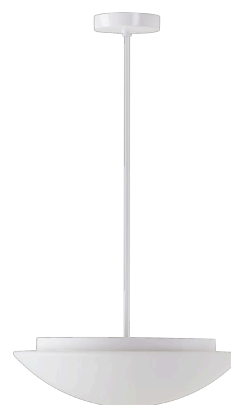

AURA P4

Produktcode: AUR60970

Art: LED-1L15E500ZK74/072/z1 4K#

Kurzbeschreibung der leuchte: Weiße LED-Pendelleuchte ON/OFF und Glasschirm TRIPLEX OPAL.

Technisch

Arten von leuchten	Klassisch on/off
Befestigungsart	Anhänger - Stab
Basismaterial	Stahl
Schattenmaterial	dreischichtiges Glas TRIPLEX OPAL
Grundfarbe	Weiß Ral9003
Schattenfarbe	Weiß
Schatten halten	Faltsystem
Montageort	Decke
Breite	420 mm
Länge	420 mm
Höhe	135 mm
Durchmesser	ø 420 mm
Scharnierlänge	200 mm
Montageloch	2xø5mm
Kabeldurchgang	2xø16mm
Energieklasse	D
Schlagfestigkeit	IK01
Betriebstemperatur	von -20°C bis +30°C

Elektrisch

Energieverbrauch	19 W
Schutz vor Eindringen	IP40
Steckdose	LED modul
Klemme	Schraubklemmenblock
Anzahl der Leuchte pro Spannungssicherung B10A	37 Stck
Anzahl der Leuchte pro Spannungssicherung B16A	59 Stck
Anzahl der Leuchte pro Spannungssicherung C10A	37 Stck
Anzahl der Leuchte pro Spannungssicherung C16A	59 Stck

Leuchtdend

Leuchtenlichtstrom	2320 lm
Lichtstrom der quelle	3130 lm
Leuchteneffizienz	122 lm/W
Temperature	4000 K
LED-Lebensdauer L80/B10	100000 Std.
CRI	Ra80
MacAdam	3
Fotobiologische Sicherheit der Leuchte	Risk group 0

Eulum-Daten für Berechnungsprogramme sind unter