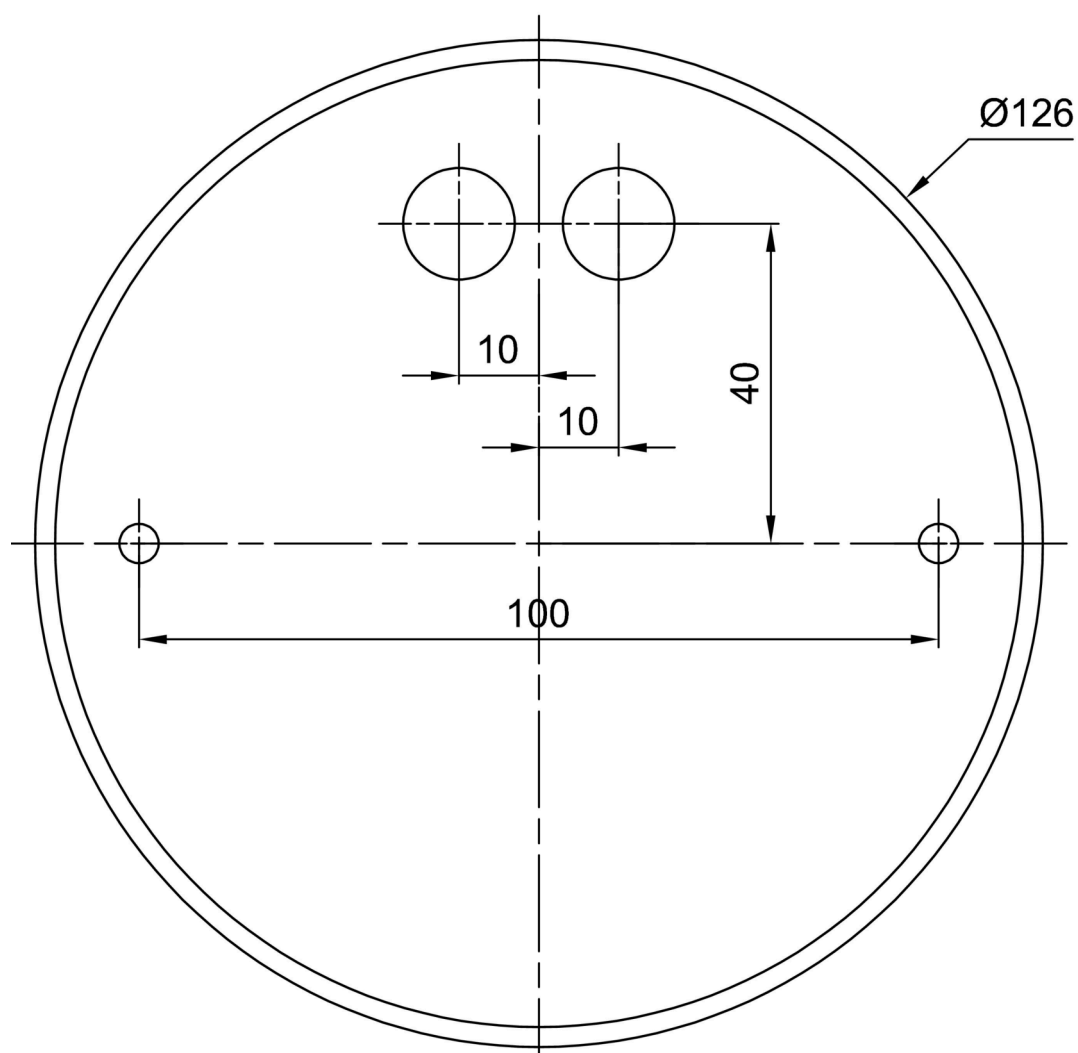

Logistik

EAN	8591728068745
Gewicht NTTO	4.4 Kg
Gewicht BTTO	4.8 Kg
Anzahl kartons	2 Stck
Paketvolumen	0.035 m³
Paket 1 breite	0.435 m
Paket 1 länge	0.435 m
Paket 1 höhe	0.13 m
Garantie*	60 Monate

*Die Garantie für die Batterien gilt für 12 Monate ab Kaufdatum.

Einbaumaße: