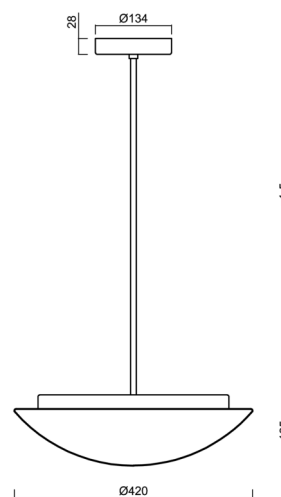

Arten von leuchten	Klassisch on/off
Befestigungsart	Anhänger - Stab
Basismaterial	Stahl
Schattenmaterial	dreischichtiges Glas TRIPLEX OPAL
Grundfarbe	Weiß Ral9003
Schattenfarbe	Weiß
Schatten halten	Faltsystem
Montageort	Decke
Breite	420 mm
Länge	420 mm
Höhe	135 mm
Durchmesser	ø 420 mm
Scharnierlänge	200 mm
Montageloch	2xø5mm
Kabeldurchgang	2xø16mm
Energieklasse	D
Schlagfestigkeit	IK01
Betriebstemperatur	von -20°C bis +30°C

Elektrisch

Energieverbrauch	19 W
Schutz vor Eindringen	IP40
Steckdose	LED modul
Klemme	Schraubklemmenblock
Anzahl der Leuchte pro Spannungssicherung B10A	37 Stck
Anzahl der Leuchte pro Spannungssicherung B16A	59 Stck
Anzahl der Leuchte pro Spannungssicherung C10A	37 Stck
Anzahl der Leuchte pro Spannungssicherung C16A	59 Stck

Eulum-Daten für Berechnungsprogramme sind unter

Logistik

EAN	8591728068745
Gewicht NTTO	4.4 Kg
Gewicht BTTO	4.8 Kg
Anzahl kartons	2 Stck
Paketvolumen	0.035 m ³
Paket 1 breite	0.435 m
Paket 1 länge	0.435 m
Paket 1 höhe	0.13 m
Garantie*	60 Monate