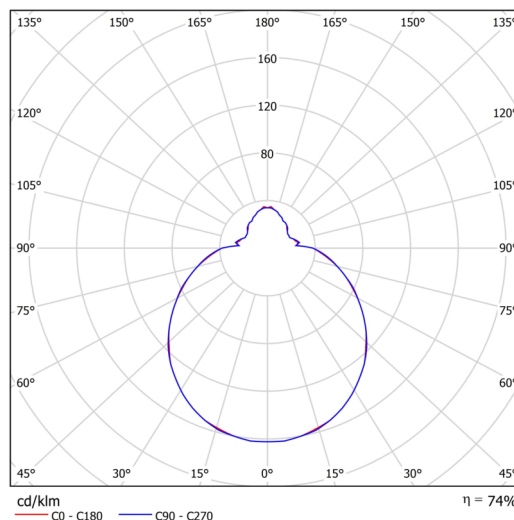

AURA P4

Produktcode: AUR60970

Art: LED-1L15E500ZK74/072/z1 4K#

Kurzbeschreibung der leuchte: Weiße LED-Pendelleuchte ON/OFF und Glasschirm TRIPLEX OPAL.

Technisch

Arten von leuchten	Klassisch on/off
Befestigungsart	Anhänger - Stab
Basismaterial	Stahl
Schattenmaterial	dreischichtiges Glas TRIPLEX OPAL
Grundfarbe	Weiß Ral9003
Schattenfarbe	Weiß
Schatten halten	Faltsystem
Montageort	Decke
Breite	420 mm
Länge	420 mm
Höhe	135 mm
Durchmesser	ø 420 mm
Scharnierlänge	200 mm
Montageloch	2xø5mm
Kabeldurchgang	2xø16mm
Energieklasse	D
Schlagfestigkeit	IK01
Betriebstemperatur	von -20°C bis +30°C

Elektrisch

Energieverbrauch	19 W
Schutz vor Eindringen	IP40
Steckdose	LED modul
Klemme	Schraubklemmenblock
Anzahl der Leuchte pro Spannungssicherung B10A	37 Stck
Anzahl der Leuchte pro Spannungssicherung B16A	59 Stck
Anzahl der Leuchte pro Spannungssicherung C10A	37 Stck
Anzahl der Leuchte pro Spannungssicherung C16A	59 Stck

Leuchtdend

Leuchtenlichtstrom	2320 lm
Lichtstrom der quelle	3130 lm
Leuchteneffizienz	122 lm/W
Temperature	4000 K
LED-Lebensdauer L80/B10	100000 Std.
CRI	Ra80
MacAdam	3
Fotobiologische Sicherheit der Leuchte	Risk group 0

Eulum-Daten für Berechnungsprogramme sind unter