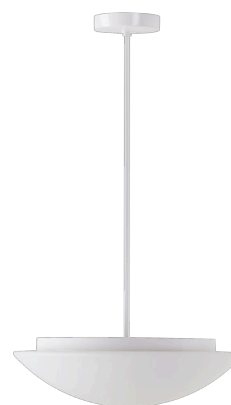

AURA P4

Produktcode: AUR60480

Art: LED-1L15EMP700ZK74/072/z1 3K#

Kurzbeschreibung der leuchte: Weiße LED-Pendelleuchte ON/OFF und Glasschirm TRIPLEX OPAL.

Technisch

Arten von leuchten	Klassisch on/off
Befestigungsart	Anhänger - Stab
Basismaterial	Stahl
Schattenmaterial	dreischichtiges Glas TRIPLEX OPAL
Grundfarbe	Weiß Ral9003
Schattenfarbe	Weiß
Schatten halten	Faltsystem
Montageort	Decke
Breite	420 mm
Länge	420 mm
Höhe	135 mm
Durchmesser	ø 420 mm
Scharnierlänge	200 mm
Montageloch	2xø5mm
Kabeldurchgang	2xø16mm
Energieklasse	D
Schlagfestigkeit	IK01
Betriebstemperatur	von -20°C bis +30°C

Elektrisch

Energieverbrauch	27 W
Schutz vor Eindringen	IP40
Steckdose	LED modul
Klemme	Schraubklemmenblock
Anzahl der Leuchte pro Spannungssicherung B10A	37 Stck
Anzahl der Leuchte pro Spannungssicherung B16A	59 Stck
Anzahl der Leuchte pro Spannungssicherung C10A	37 Stck
Anzahl der Leuchte pro Spannungssicherung C16A	59 Stck

Leuchtdend

Leuchtenlichtstrom	2990 lm
Lichtstrom der quelle	4040 lm
Leuchteneffizienz	110 lm/W
Temperature	3000 K
LED-Lebensdauer L80/B10	100000 Std.
CRI	Ra80
MacAdam	3
Fotobiologische Sicherheit der Leuchte	Risk group 0

Eulum-Daten für Berechnungsprogramme sind unter