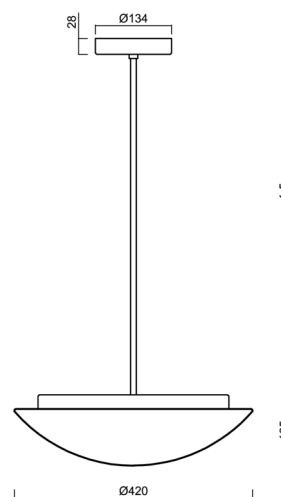

Technisch

Arten von leuchten	Klassisch on/off
Befestigungsart	Anhänger - Stab
Basismaterial	Stahl
Schattenmaterial	dreischichtiges Glas TRIPLEX OPAL
Grundfarbe	Weiß Ral9003
Schattenfarbe	Weiß
Schatten halten	Faltsystem
Montageort	Decke
Breite	420 mm
Länge	420 mm
Höhe	135 mm
Durchmesser	ø 420 mm
Scharnierlänge	200 mm
Montageloch	2xø5mm
Kabeldurchgang	2xø16mm
Energieklasse	D
Schlagfestigkeit	IK01
Betriebstemperatur	von -20°C bis +30°C

Elektrisch

Energieverbrauch	27 W
Schutz vor Eindringen	IP40
Steckdose	LED modul
Klemme	Schraubklemmenblock
Anzahl der Leuchte pro Spannungssicherung B10A	37 Stck
Anzahl der Leuchte pro Spannungssicherung B16A	59 Stck
Anzahl der Leuchte pro Spannungssicherung C10A	37 Stck
Anzahl der Leuchte pro Spannungssicherung C16A	59 Stck

Eulum-Daten für Berechnungsprogramme sind unter

Multipower

*Möglichkeit der Leistungseinstellung durch den Benutzer (DIP-Schalter an der Stromquelle).

I [mA]	700	600	500	400	
[%]	100	86	71	57	

Logistik

EAN	8591728068448
Gewicht NTTO	4.4 Kg
Gewicht BTTO	4.8 Kg
Anzahl kartons	2 Stck
Paketvolumen	0.035 m ³
Paket 1 breite	0.435 m
Paket 1 länge	0.435 m
Paket 1 höhe	0.13 m
Garantie*	60 Monate