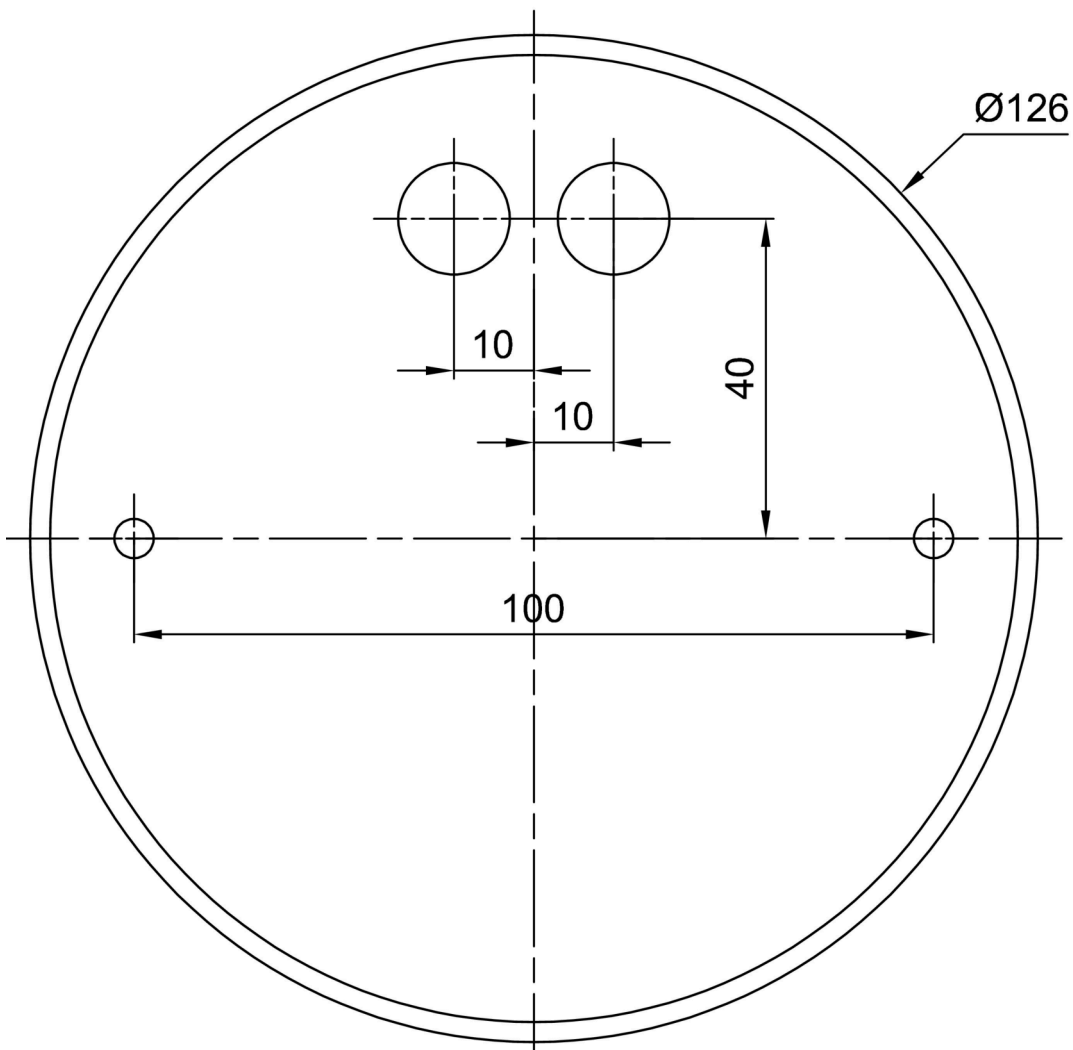

Technisch

Arten von leuchten	Klassisch on/off
Befestigungsart	Anhänger - Stab
Basismaterial	Stahl
Schattenmaterial	dreischichtiges Glas TRIPLEX OPAL
Grundfarbe	Weiß Ral9003
Schattenfarbe	Weiß
Schatten halten	Faltsystem
Montageort	Decke
Breite	420 mm
Länge	420 mm
Höhe	135 mm
Durchmesser	ø 420 mm
Scharnierlänge	200 mm
Montageloch	2xø5mm
Kabeldurchgang	2xø16mm
Energieklasse	D
Schlagfestigkeit	IK01
Betriebstemperatur	von -20°C bis +30°C

Eulum-Daten für Berechnungsprogramme sind unter

Multipower

*Möglichkeit der Leistungseinstellung durch den Benutzer (DIP-Schalter an der Stromquelle).

I [mA]	700	600	500	400	
[%]	100	86	71	57	

Logistik

EAN	8591728068448
Gewicht NTTO	4.4 Kg
Gewicht BTTO	4.8 Kg
Anzahl kartons	2 Stck
Paketvolumen	0.035 m ³
Paket 1 breite	0.435 m
Paket 1 länge	0.435 m
Paket 1 höhe	0.13 m
Garantie*	60 Monate

*Die Garantie für die Batterien gilt für 12 Monate ab Kaufdatum.

Einbaumaße:

Zusätzliches Sortiment:

Lampenschirm

Produktcode	Name	Farbe	Beschreibung	Bild	Zeichnung
20004	072	Weiß		