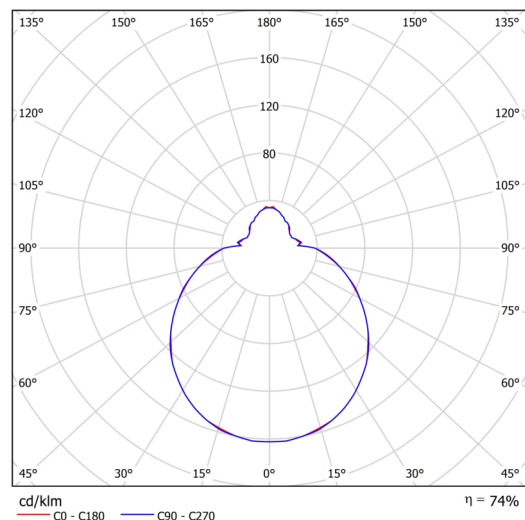

AURA P4

Produktcode: AUR60470

Art: LED-1L15E500ZK74/072/z1 3K#

Kurzbeschreibung der leuchte: Weiße LED-Pendelleuchte ON/OFF und Glasschirm TRIPLEX OPAL.

Technisch

Arten von leuchten	Klassisch on/off
Befestigungsart	Anhänger - Stab
Basismaterial	Stahl
Schattenmaterial	dreischichtiges Glas TRIPLEX OPAL
Grundfarbe	Weiß Ral9003
Schattenfarbe	Weiß
Schatten halten	Faltsystem
Montageort	Decke
Breite	420 mm
Länge	420 mm
Höhe	135 mm
Durchmesser	ø 420 mm
Scharnierlänge	200 mm
Montageloch	2xø5mm
Kabeldurchgang	2xø16mm
Energieklasse	D
Schlagfestigkeit	IK01
Betriebstemperatur	von -20°C bis +30°C

Elektrisch

Energieverbrauch	19 W
Schutz vor Eindringen	IP40
Steckdose	LED modul
Klemme	Schraubklemmenblock
Anzahl der Leuchte pro Spannungssicherung B10A	37 Stck
Anzahl der Leuchte pro Spannungssicherung B16A	59 Stck
Anzahl der Leuchte pro Spannungssicherung C10A	37 Stck
Anzahl der Leuchte pro Spannungssicherung C16A	59 Stck

Leuchtdend

Leuchtenlichtstrom	2220 lm
Lichtstrom der quelle	3000 lm
Leuchteneffizienz	116 lm/W
Temperature	3000 K
LED-Lebensdauer L80/B10	100000 Std.
CRI	Ra80
MacAdam	3
Fotobiologische Sicherheit der Leuchte	Risk group 0

Eulum-Daten für Berechnungsprogramme sind unter