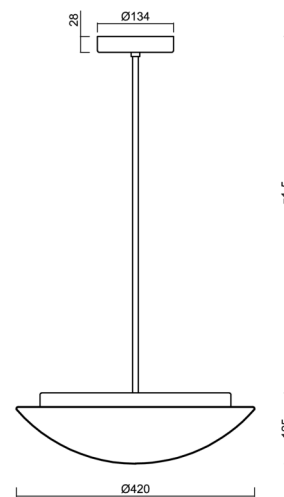

Arten von leuchten	Klassisch on/off
Befestigungsart	Anhänger - Stab
Basismaterial	Stahl
Schattenmaterial	dreischichtiges Glas TRIPLEX OPAL
Grundfarbe	Weiß Ral9003
Schattenfarbe	Weiß
Schatten halten	Faltsystem
Montageort	Decke
Breite	420 mm
Länge	420 mm
Höhe	135 mm
Durchmesser	ø 420 mm
Scharnierlänge	200 mm
Montageloch	2xø5mm
Kabeldurchgang	2xø16mm
Energieklasse	D
Schlagfestigkeit	IK01
Betriebstemperatur	von -20°C bis +30°C

Elektrisch

Energieverbrauch	19 W
Schutz vor Eindringen	IP40
Steckdose	LED modul
Klemme	Schraubklemmenblock
Anzahl der Leuchte pro Spannungssicherung B10A	37 Stck
Anzahl der Leuchte pro Spannungssicherung B16A	59 Stck
Anzahl der Leuchte pro Spannungssicherung C10A	37 Stck
Anzahl der Leuchte pro Spannungssicherung C16A	59 Stck

Eulum-Daten für Berechnungsprogramme sind unter

Logistik

EAN	8591728068349
Gewicht NTTO	4.4 Kg
Gewicht BTTO	4.8 Kg
Anzahl kartons	2 Stck
Paketvolumen	0.035 m ³
Paket 1 breite	0.435 m
Paket 1 länge	0.435 m
Paket 1 höhe	0.13 m
Garantie*	60 Monate