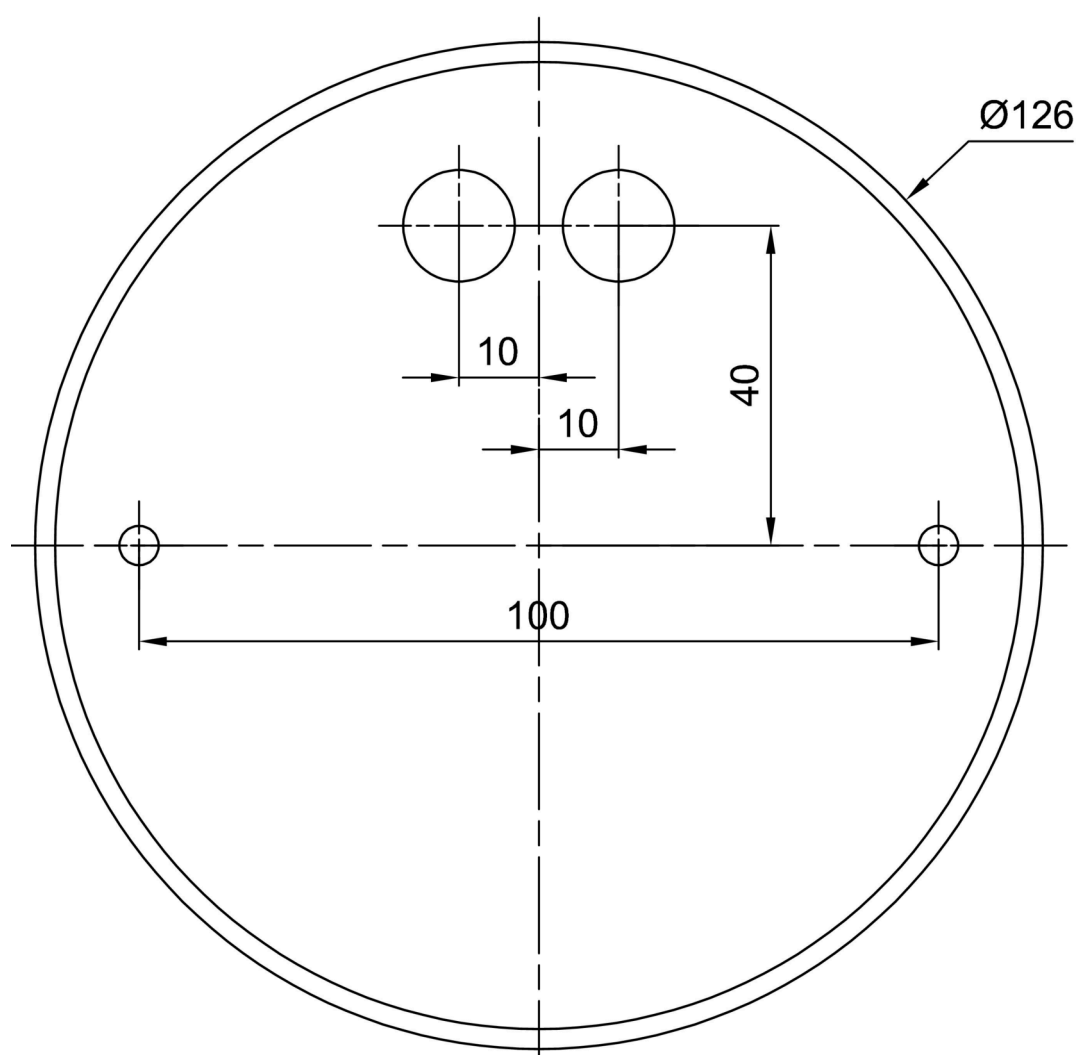

Logistik

EAN	8591728068349
Gewicht NTTO	4.4 Kg
Gewicht BTTO	4.8 Kg
Anzahl kartons	2 Stck
Paketvolumen	0.035 m³
Paket 1 breite	0.435 m
Paket 1 länge	0.435 m
Paket 1 höhe	0.13 m
Garantie*	60 Monate

*Die Garantie für die Batterien gilt für 12 Monate ab Kaufdatum.

Einbaumaße: