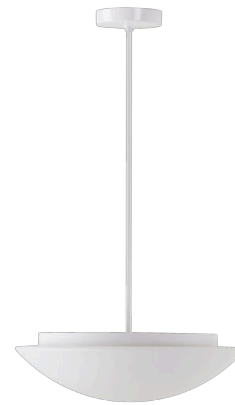

AURA P4

Produktcode: AUR60470

Art: LED-1L15E500ZK74/072/z1 3K#

Kurzbeschreibung der leuchte: Weiße LED-Pendelleuchte ON/OFF und Glasschirm TRIPLEX OPAL.

Technisch

Arten von leuchten	Klassisch on/off
Befestigungsart	Anhänger - Stab
Basismaterial	Stahl
Schattenmaterial	dreischichtiges Glas TRIPLEX OPAL
Grundfarbe	Weiß Ral9003
Schattenfarbe	Weiß
Schatten halten	Faltsystem
Montageort	Decke
Breite	420 mm
Länge	420 mm
Höhe	135 mm
Durchmesser	ø 420 mm
Scharnierlänge	200 mm
Montageloch	2xø5mm
Kabeldurchgang	2xø16mm
Energieklasse	D
Schlagfestigkeit	IK01
Betriebstemperatur	von -20°C bis +30°C

Elektrisch

Energieverbrauch	19 W
Schutz vor Eindringen	IP40
Steckdose	LED modul
Klemme	Schraubklemmenblock
Anzahl der Leuchte pro Spannungssicherung B10A	37 Stck
Anzahl der Leuchte pro Spannungssicherung B16A	59 Stck
Anzahl der Leuchte pro Spannungssicherung C10A	37 Stck
Anzahl der Leuchte pro Spannungssicherung C16A	59 Stck

Leuchtdend

Leuchtenlichtstrom	2220 lm
Lichtstrom der quelle	3000 lm
Leuchteneffizienz	116 lm/W
Temperature	3000 K
LED-Lebensdauer L80/B10	100000 Std.
CRI	Ra80
MacAdam	3
Fotobiologische Sicherheit der Leuchte	Risk group 0

Eulum-Daten für Berechnungsprogramme sind unter