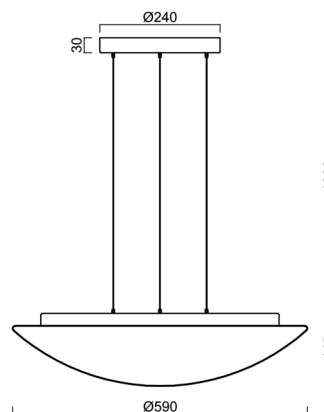

Technisch

Arten von leuchten	Klassisch on/off
Befestigungsart	Aufgehängt – SELV-Draht (kabellos)
Basismaterial	Stahl
Schattenmaterial	dreischichtiges Glas TRIPLEX OPAL
Grundfarbe	Weiß Ral9003
Schattenfarbe	Weiß
Schatten halten	Faltsystem
Montageort	Decke
Breite	590 mm
Länge	590 mm
Höhe	140 mm
Durchmesser	ø 590 mm
Scharnierlänge	1000 mm
Montageloch	3xØ5mm
Kabeldurchgang	2xØ16mm
Energieklasse	D
Schlagfestigkeit	IK01
Betriebstemperatur	von -20°C bis +30°C

Elektrisch

Energieverbrauch	35 W
Schutz vor Eindringen	IP40
Steckdose	LED modul
Klemme	Schnappklemmenblock
Anzahl der Leuchte pro Spannungssicherung B10A	11 Stck
Anzahl der Leuchte pro Spannungssicherung B16A	17 Stck
Anzahl der Leuchte pro Spannungssicherung C10A	18 Stck
Anzahl der Leuchte pro Spannungssicherung C16A	28 Stck

TECHNISCHES ARBEITSBLATT

Eulum-Daten für Berechnungsprogramme sind unter www.osmont.cz verfügbar.

Logistik

EAN	8591728072131
Gewicht NTTO	7.5 Kg
Gewicht BTTO	8.3 Kg
Anzahl kartons	2 Stck
Paketvolumen	0.094 m ³
Paket 1 breite	0.625 m
Paket 1 länge	0.625 m
Paket 1 höhe	0.15 m
Garantie*	60 Monate