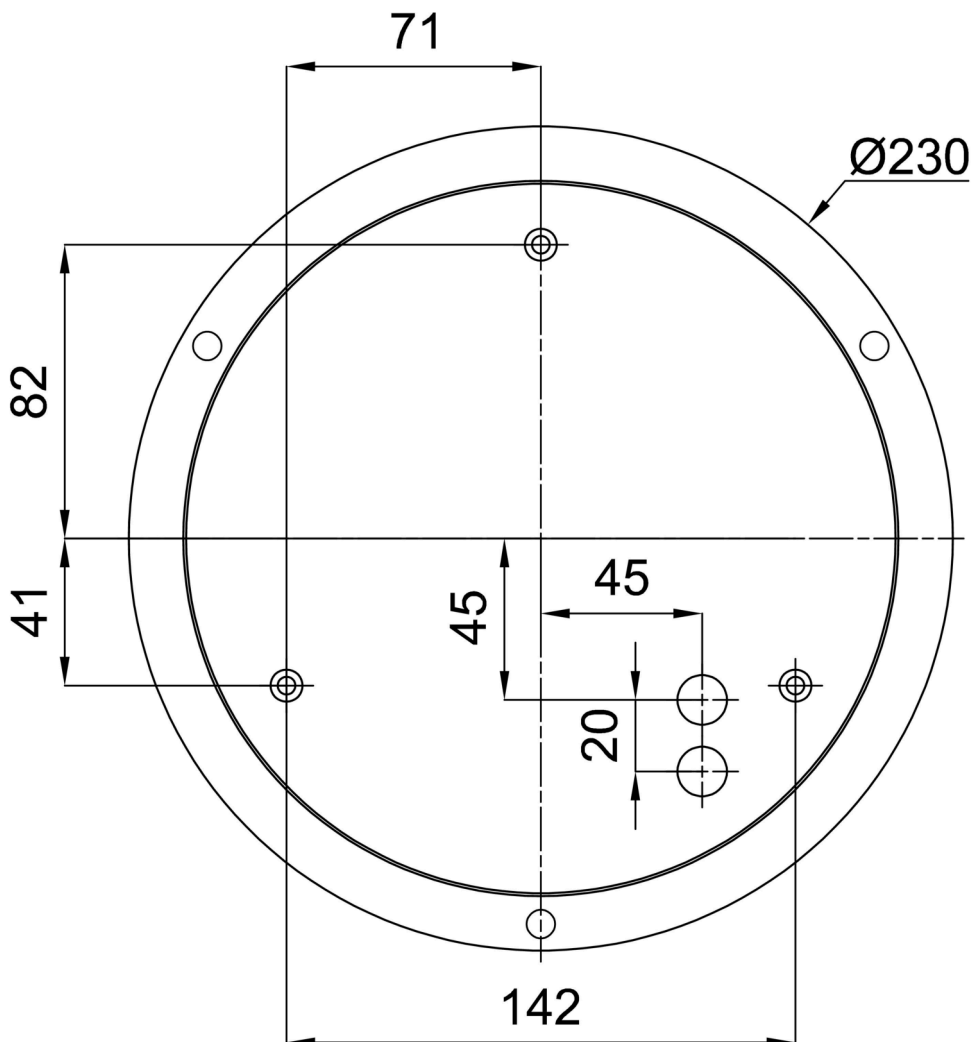

Technisch

Arten von leuchten	Klassisch on/off
Befestigungsart	Aufgehängt – SELV-Draht (kabellos)
Basismaterial	Stahl
Schattenmaterial	dreischichtiges Glas TRIPLEX OPAL
Grundfarbe	Weiß Ral9003
Schattenfarbe	Weiß
Schatten halten	Faltsystem
Montageort	Decke
Breite	590 mm
Länge	590 mm
Höhe	140 mm
Durchmesser	ø 590 mm
Scharnierlänge	1000 mm
Montageloch	3xØ5mm
Kabeldurchgang	2xØ16mm
Energieklasse	D
Schlagfestigkeit	IK01
Betriebstemperatur	von -20°C bis +30°C

TECHNISCHES ARBEITSBLATT

Eulum-Daten für Berechnungsprogramme sind unter www.osmont.cz verfügbar.

Logistik

EAN	8591728072131
Gewicht NTTO	7.5 Kg
Gewicht BTTO	8.3 Kg
Anzahl kartons	2 Stck
Paketvolumen	0.094 m ³
Paket 1 breite	0.625 m
Paket 1 länge	0.625 m
Paket 1 höhe	0.15 m
Garantie*	60 Monate

*Die Garantie für die Batterien gilt für 12 Monate ab Kaufdatum.

Einbaumaße:

Zusätzliches Sortiment:

Lampenschirm

Produktcode	Name	Farbe	Beschreibung	Bild	Zeichnung
20050	084	Weiß		