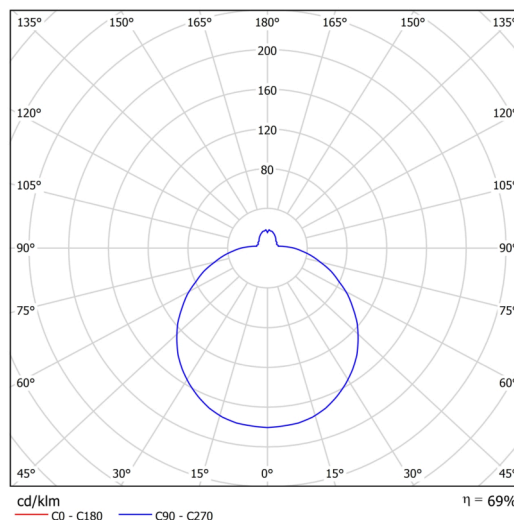

Leuchtend

Leuchtenlichtstrom	3650 lm
Lichtstrom der quelle	5610 lm
Leuchteneffizienz	104 lm/W
Temperatur	3000 K
LED-Lebensdauer L80/B10	100000 Std.
CRI	Ra80
MacAdam	3
Fotobiologische Sicherheit der Leuchte	Risk group 0