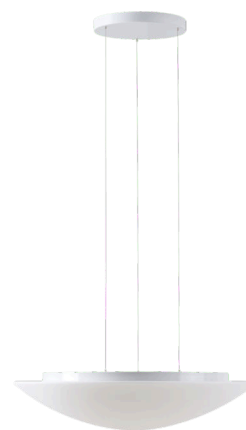

AURA LE9

LED-1L23E700ZLE98/084/L100 B 3K##

WWW.OSMONT.CZ

AURA LE9

Produktcode: AUR73061

Art: LED-1L23E700ZLE98/084/L100 B 3K##

Kurzbeschreibung der leuchte: Weiße Farbe | Pendelleuchte mit LED | AN AUS | TRIPLEX-OPAL-Glasschirm mit matter Oberfläche

Technisch

Arten von leuchten	Klassisch on/off
Befestigungsart	Aufgehängt – SELV-Draht (kabellos)
Basismaterial	Stahl
Schattenmaterial	dreischichtiges Glas TRIPLEX OPAL
Grundfarbe	Weiß Ral9003
Schattenfarbe	Weiß
Schatten halten	Faltsystem
Montageort	Decke
Breite	590 mm
Länge	590 mm
Höhe	140 mm
Durchmesser	ø 590 mm
Scharnierlänge	1000 mm
Montageloch	3xØ5mm
Kabeldurchgang	2xØ16mm
Energieklasse	D
Schlagfestigkeit	IK01
Betriebstemperatur	von -20°C bis +30°C

Elektrisch

Energieverbrauch	35 W
Schutz vor Eindringen	IP40
Steckdose	LED modul
Klemme	Schnappklemmenblock
Anzahl der Leuchte pro Spannungssicherung B10A	11 Stck
Anzahl der Leuchte pro Spannungssicherung B16A	17 Stck
Anzahl der Leuchte pro Spannungssicherung C10A	18 Stck
Anzahl der Leuchte pro Spannungssicherung C16A	28 Stck