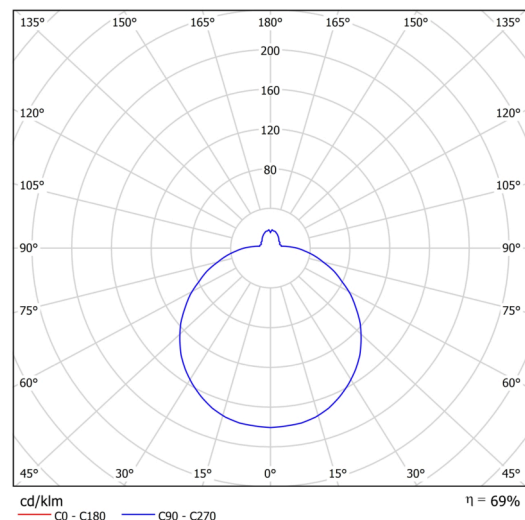

Leuchtend

Leuchtenlichtstrom	3650 lm
Lichtstrom der quelle	5610 lm
Leuchteneffizienz	104 lm/W
Temperature	3000 K
LED-Lebensdauer L80/B10	100000 Std.
CRI	Ra80
MacAdam	3
Fotobiologische Sicherheit der Leuchte	Risk group 0