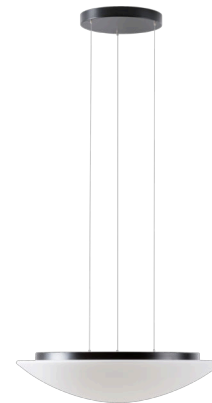

# AURA LE9

Produktcode: AUR67446

Art: LED-1L23E700ZLE98/084/L100 C DALI 3K##

Kurzbeschreibung der leuchte: Schwarze LED-Pendelleuchte DALI und Glasschirm TRIPLEX OPAL.

## Technisch

Arten von leuchten	Dimmbar
Befestigungsart	Aufgehängt – SELV-Draht (kabellos)
Basismaterial	Stahl
Schattenmaterial	dreischichtiges Glas TRIPLEX OPAL
Grundfarbe	Schwarz Ral9005
Schattenfarbe	Weiß
Schatten halten	Faltsystem
Montageort	Decke
Breite	590 mm
Länge	590 mm
Höhe	140 mm
Durchmesser	ø 590 mm
Scharnierlänge	1000 mm
Montageloch	3xø5mm
Kabeldurchgang	2xø16mm
Energieklasse	D
Schlagfestigkeit	IK01
Betriebstemperatur	von -20°C bis +30°C

## Lampenschirm

Produktcode	Name	Farbe	Beschreibung	Bild	Zeichnung
20050	084	Weiß		 A 3D perspective rendering of a white, oval-shaped lampshade. The object is centered in the 'Bild' column and has a soft shadow beneath it, suggesting it is resting on a surface.	