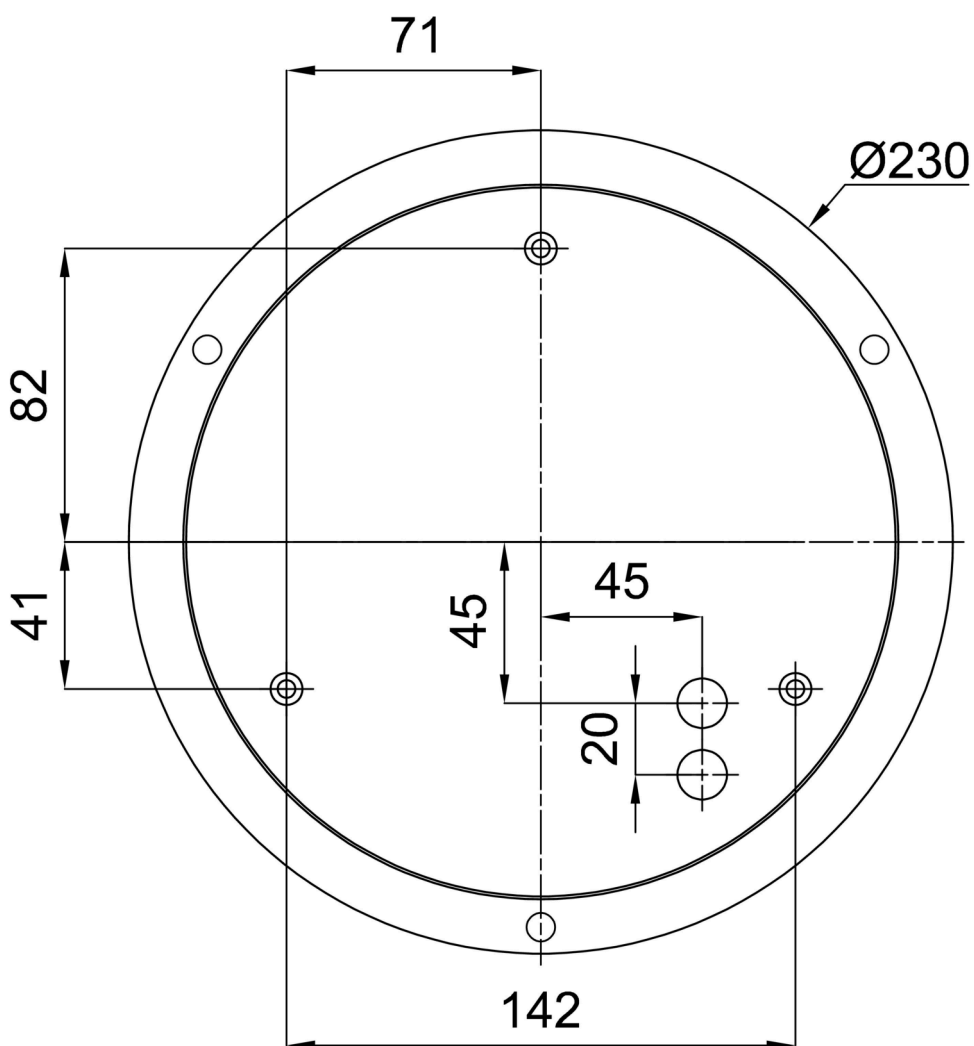

Logistik

EAN	8591728069377
Gewicht NTTO	7.5 Kg
Gewicht BTTO	8.3 Kg
Anzahl kartons	2 Stck
Paketvolumen	0.094 m³
Paket 1 breite	0.625 m
Paket 1 länge	0.625 m
Paket 1 höhe	0.15 m
Garantie*	60 Monate

*Die Garantie für die Batterien gilt für 12 Monate ab Kaufdatum.

Einbaumaße: