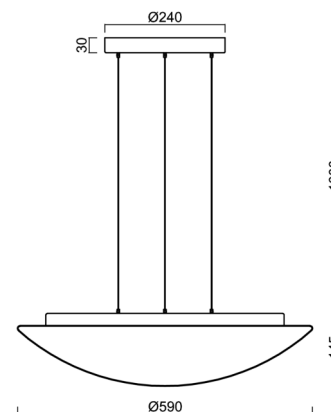

Elektrisch

Energieverbrauch	35 W
Schutz vor Eindringen	IP40
Steckdose	LED modul
Klemme	Schnappklemmenblock
Anzahl der Leuchte pro Spannungssicherung B10A	31 Stck
Anzahl der Leuchte pro Spannungssicherung B16A	50 Stck
Anzahl der Leuchte pro Spannungssicherung C10A	52 Stck
Anzahl der Leuchte pro Spannungssicherung C16A	85 Stck