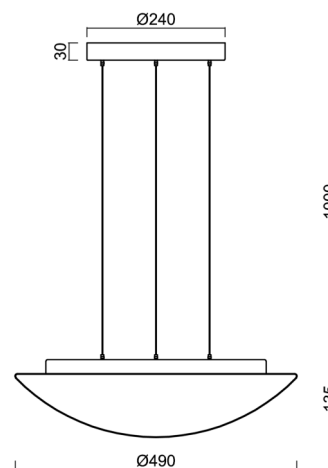

## Technisch

Arten von leuchten	Dimmbar
Befestigungsart	Aufgehängt – SELV-Draht (kabellos)
Basismaterial	Stahl
Schattenmaterial	dreischichtiges Glas TRIPLEX OPAL
Grundfarbe	Weiß Ral9003
Schattenfarbe	Weiß
Schatten halten	Faltsystem
Montageort	Decke
Breite	490 mm
Länge	490 mm
Höhe	140 mm
Durchmesser	ø 490 mm
Scharnierlänge	1000 mm
Montageloch	3xø5mm
Kabeldurchgang	2xø16mm
Energieklasse	D
Schlagfestigkeit	IK01
Betriebstemperatur	von -20°C bis +30°C

## Einbaumaße:

## Lampenschirm

Produktcode	Name	Farbe	Beschreibung	Bild	Zeichnung
20005	082	Weiß			