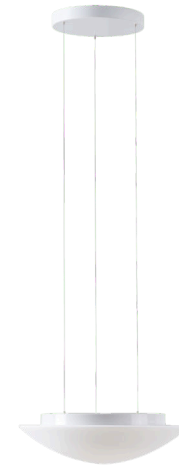

## AURA LE5

---

LED-1L16E500ZLE86/082/L100 B DALI 4K#

[WWW.OSMONT.CZ](http://WWW.OSMONT.CZ)

# AURA LE5

Produktcode: AUR73558

Art: LED-1L16E500ZLE86/082/L100 B DALI 4K#

Kurzbeschreibung der leuchte: Weiße Farbe | Pendelleuchte mit LED | dimmbares DALI | TRIPLEX-OPAL-Glasschirm mit mattierter Oberfläche

## Technisch

Arten von leuchten	Dimmbar
Befestigungsart	Aufgehängt – SELV-Draht (kabellos)
Basismaterial	Stahl
Schattenmaterial	dreischichtiges Glas TRIPLEX OPAL
Grundfarbe	Weiß Ral9003
Schattenfarbe	Weiß
Schatten halten	Faltsystem
Montageort	Decke
Breite	490 mm
Länge	490 mm
Höhe	140 mm
Durchmesser	ø 490 mm
Scharnierlänge	1000 mm
Montageloch	3xø5mm
Kabeldurchgang	2xø16mm
Energieklasse	D
Schlagfestigkeit	IK01
Betriebstemperatur	von -20°C bis +30°C

## Lampenschirm

Produktcode	Name	Farbe	Beschreibung	Bild	Zeichnung
20005	082	Weiß			