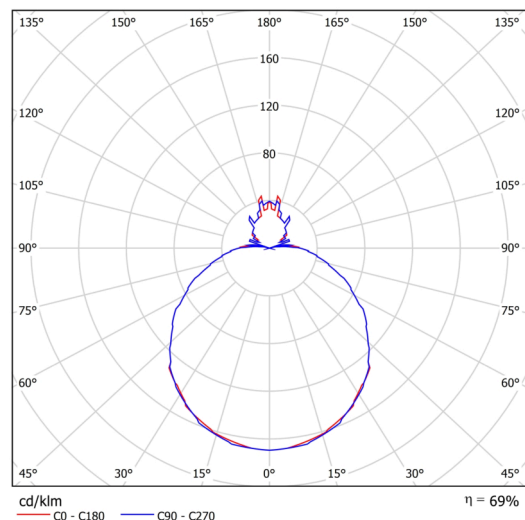

Technisch

| | |
|--------------------|------------------------------------|
| Arten von leuchten | Klassisch on/off |
| Befestigungsart | Aufgehängt – SELV-Draht (kabellos) |
| Basismaterial | Stahl |
| Schattenmaterial | dreischichtiges Glas TRIPLEX OPAL |
| Grundfarbe | Schwarz Ral9005 |
| Schattenfarbe | Weiß |
| Schatten halten | Faltsystem |
| Montageort | Decke |
| Breite | 490 mm |
| Länge | 490 mm |
| Höhe | 140 mm |
| Durchmesser | ø 490 mm |
| Scharnierlänge | 1000 mm |
| Montageloch | 3xø5mm |
| Kabeldurchgang | 2xø16mm |
| Energieklasse | D |
| Schlagfestigkeit | IK01 |
| Betriebstemperatur | von -20°C bis +30°C |

Leuchtend

| | |
|--|--------------|
| Leuchtenlichtstrom | 3330 lm |
| Lichtstrom der quelle | 5050 lm |
| Leuchteneffizienz | 97 lm/W |
| Temperature | 3000 K |
| LED-Lebensdauer L80/B10 | 100000 Std. |
| CRI | Ra80 |
| MacAdam | 3 |
| Fotobiologische Sicherheit der Leuchte | Risk group 0 |