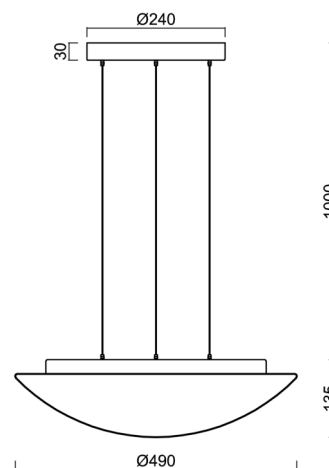

Technisch

| | |
|--------------------|------------------------------------|
| Arten von leuchten | Klassisch on/off |
| Befestigungsart | Aufgehängt – SELV-Draht (kabellos) |
| Basismaterial | Stahl |
| Schattenmaterial | dreischichtiges Glas TRIPLEX OPAL |
| Grundfarbe | Schwarz Ral9005 |
| Schattenfarbe | Weiß |
| Schatten halten | Faltsystem |
| Montageort | Decke |
| Breite | 490 mm |
| Länge | 490 mm |
| Höhe | 140 mm |
| Durchmesser | ø 490 mm |
| Scharnierlänge | 1000 mm |
| Montageloch | 3xø5mm |
| Kabeldurchgang | 2xø16mm |
| Energieklasse | D |
| Schlagfestigkeit | IK01 |
| Betriebstemperatur | von -20°C bis +30°C |

Elektrisch

| | |
|--|---------------------|
| Energieverbrauch | 34 W |
| Schutz vor Eindringen | IP40 |
| Steckdose | LED modul |
| Klemme | Schnappklemmenblock |
| Anzahl der Leuchte pro Spannungssicherung B10A | 11 Stck |
| Anzahl der Leuchte pro Spannungssicherung B16A | 17 Stck |
| Anzahl der Leuchte pro Spannungssicherung C10A | 18 Stck |
| Anzahl der Leuchte pro Spannungssicherung C16A | 28 Stck |

Eulum-Daten für Berechnungsprogramme sind unter

Logistik

| | |
|----------------|----------------------|
| EAN | 8591728069308 |
| Gewicht NTTO | 6 Kg |
| Gewicht BTTO | 6.5 Kg |
| Anzahl kartons | 1 Stck |
| Paketvolumen | 0.057 m ³ |
| Paket 1 breite | 0.52 m |
| Paket 1 länge | 0.52 m |
| Paket 1 höhe | 0.21 m |
| Garantie* | 60 Monate |

*Die Garantie für die Batterien gilt für 12 Monate ab Kaufdatum.

Einbaumaße:

Zusätzliches Sortiment:

Lampenschirm

| Produktcode | Name | Farbe | Beschreibung | Bild | Zeichnung |
|-------------|------|-------|--------------|--|-----------|
| 20005 | 082 | Weiß | |  | |