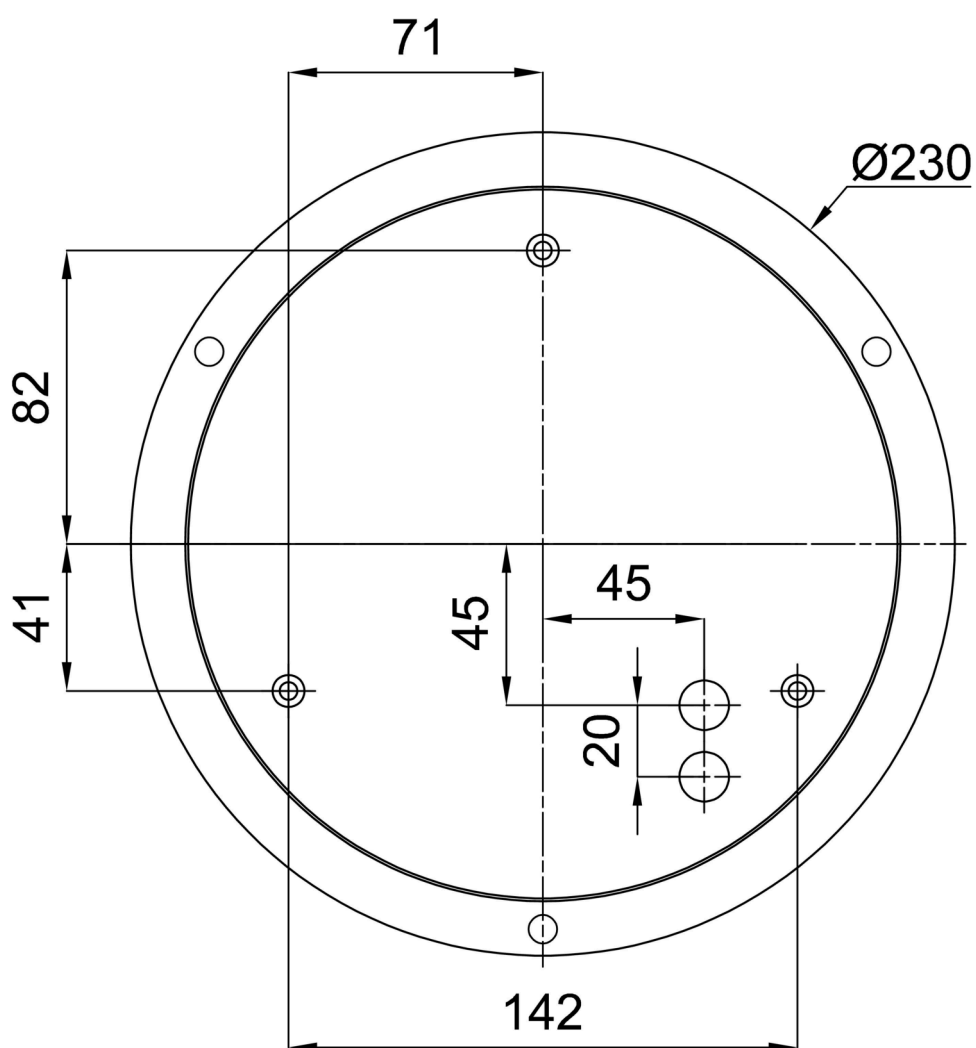

Technisch

| | |
|--------------------|------------------------------------|
| Arten von leuchten | Klassisch on/off |
| Befestigungsart | Aufgehängt – SELV-Draht (kabellos) |
| Basismaterial | Stahl |
| Schattenmaterial | dreischichtiges Glas TRIPLEX OPAL |
| Grundfarbe | Schwarz Ral9005 |
| Schattenfarbe | Weiß |
| Schatten halten | Faltsystem |
| Montageort | Decke |
| Breite | 490 mm |
| Länge | 490 mm |
| Höhe | 140 mm |
| Durchmesser | ø 490 mm |
| Scharnierlänge | 1000 mm |
| Montageloch | 3xø5mm |
| Kabeldurchgang | 2xø16mm |
| Energieklasse | D |
| Schlagfestigkeit | IK01 |
| Betriebstemperatur | von -20°C bis +30°C |

Elektrisch

| | |
|--|---------------------|
| Energieverbrauch | 34 W |
| Schutz vor Eindringen | IP40 |
| Steckdose | LED modul |
| Klemme | Schnappklemmenblock |
| Anzahl der Leuchte pro Spannungssicherung B10A | 11 Stck |
| Anzahl der Leuchte pro Spannungssicherung B16A | 17 Stck |
| Anzahl der Leuchte pro Spannungssicherung C10A | 18 Stck |
| Anzahl der Leuchte pro Spannungssicherung C16A | 28 Stck |

Leuchtend

| | |
|--|--------------|
| Leuchtenlichtstrom | 3330 lm |
| Lichtstrom der quelle | 5050 lm |
| Leuchteneffizienz | 97 lm/W |
| Temperature | 3000 K |
| LED-Lebensdauer L80/B10 | 100000 Std. |
| CRI | Ra80 |
| MacAdam | 3 |
| Fotobiologische Sicherheit der Leuchte | Risk group 0 |

*Die Garantie für die Batterien gilt für 12 Monate ab Kaufdatum.

Einbaumaße:

Zusätzliches Sortiment:

Lampenschirm

| Produktcode | Name | Farbe | Beschreibung | Bild | Zeichnung |
|-------------|------|-------|--------------|--|-----------|
| 20005 | 082 | Weiß | |  | |