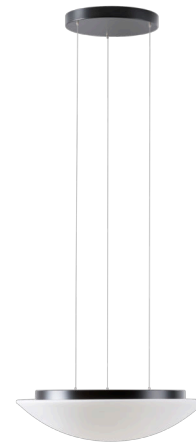

AURA LE5

LED-1L16E700ZLE86/082/L100 C 3K#

WWW.OSMONT.CZ

AURA LE5

Produktcode: AUR67439

Art: LED-1L16E700ZLE86/082/L100 C 3K#

Kurzbeschreibung der leuchte: Schwarze LED-Pendelleuchte ON/OFF und Glasschirm TRIPLEX OPAL.

Technisch

| | |
|--------------------|------------------------------------|
| Arten von leuchten | Klassisch on/off |
| Befestigungsart | Aufgehängt – SELV-Draht (kabellos) |
| Basismaterial | Stahl |
| Schattenmaterial | dreischichtiges Glas TRIPLEX OPAL |
| Grundfarbe | Schwarz Ral9005 |
| Schattenfarbe | Weiß |
| Schatten halten | Faltsystem |
| Montageort | Decke |
| Breite | 490 mm |
| Länge | 490 mm |
| Höhe | 140 mm |
| Durchmesser | ø 490 mm |
| Scharnierlänge | 1000 mm |
| Montageloch | 3xø5mm |
| Kabeldurchgang | 2xø16mm |
| Energieklasse | D |
| Schlagfestigkeit | IK01 |
| Betriebstemperatur | von -20°C bis +30°C |