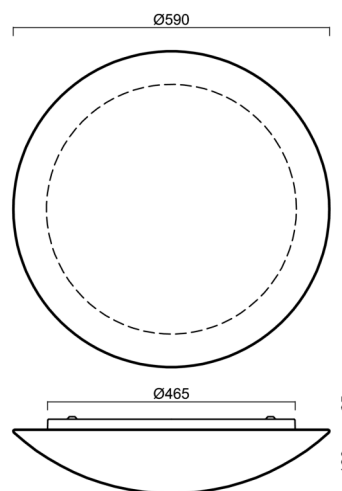

AURA 9

LED-1L23EMP1050K98/084 NK3HST 4K##

WWW.OSMONT.CZ

AURA 9

Produktcode: AUR61519

Art: LED-1L23EMP1050K98/084 NK3HST 4K##

Kurzbeschreibung der leuchte: Weiß Farbel Decke oder Wand
LED-Licht mit kombinierter Notfallsicherung (mit Selbsttest) |
TRIPLEX OPAL mundgeblasener Glasschirm|

Technisch

Arten von leuchten	Notfall kombiniert
Befestigungsart	Aufbauleuchten
Basismaterial	Stahl
Schattenmaterial	dreischichtiges Glas TRIPLEX OPAL
Grundfarbe	Weiß Ral9003
Schattenfarbe	Weiß
Schatten halten	Faltsystem
Montageort	Wand / Decke
Breite	590 mm
Länge	590 mm
Höhe	140 mm
Montageloch	4xØ5mm
Kabeldurchgang	2xØ16mm
Energieklasse	D
Schlagfestigkeit	IK01
Betriebstemperatur	von -20°C bis +30°C

Eulum-Daten für Berechnungsprogramme sind unter www.osmont.cz verfügbar.

Logistik

EAN	8591728149345
Gewicht NTTO	7 Kg
Gewicht BTTO	7.8 Kg
Anzahl kartons	1 Stck
Paketvolumen	0.059 m ³
Paket 1 breite	0.625 m
Paket 1 länge	0.625 m
Paket 1 höhe	0.15 m
Garantie*	60 Monate

Lampenschirm

Produktcode	Name	Farbe	Beschreibung	Bild	Zeichnung
20050	084	Weiß	příslušenství	