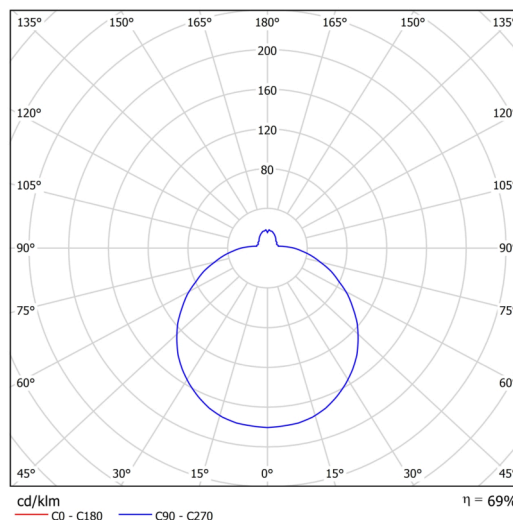

Leuchtend

Leuchtenlichtstrom	5820 lm
Lichtstrom der quelle	8430 lm
Lichtstrom der Lichtquelle im Notbetrieb	200 lm
Temperature	4000 K
LED-Lebensdauer L80/B10	100000 Std.
CRI	Ra80
MacAdam	3
Fotobiologische Sicherheit der Leuchte	Risk group 0

Eulum-Daten für Berechnungsprogramme sind unter www.osmont.cz verfügbar.