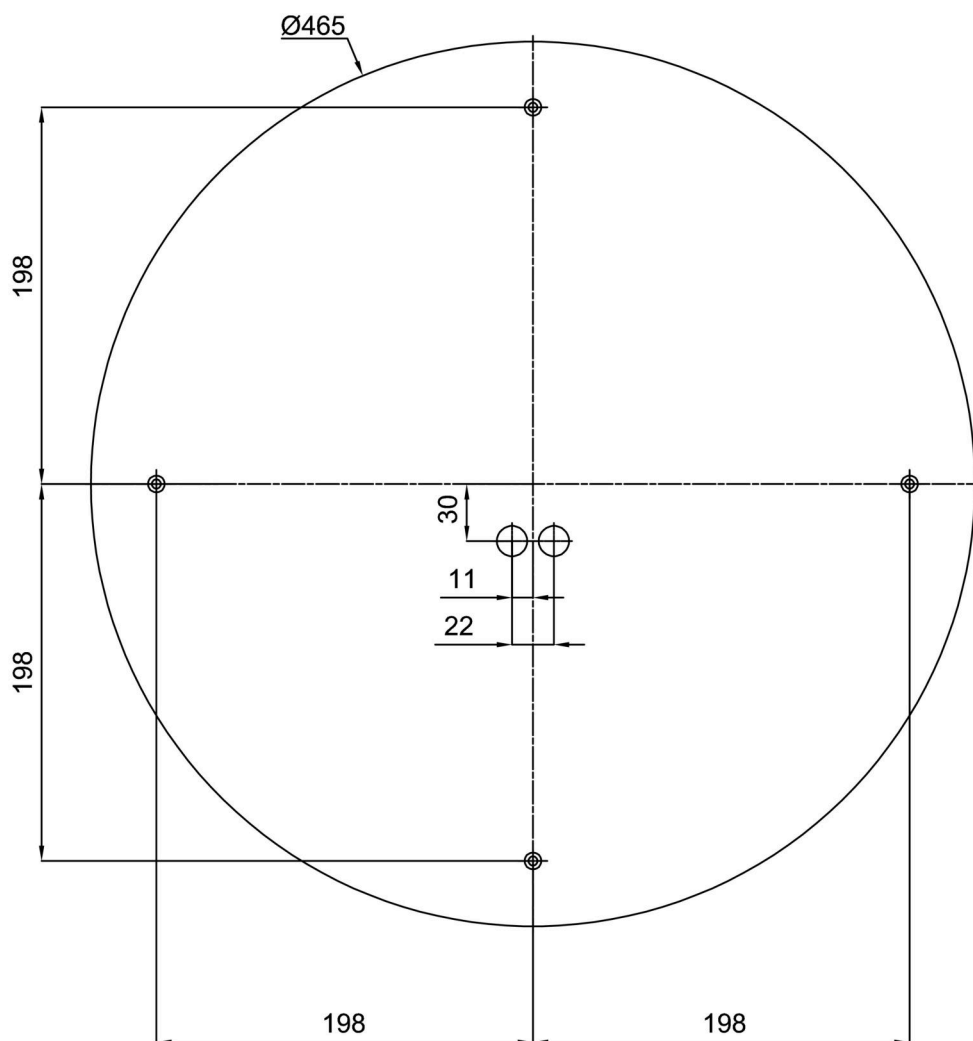

Logistik

EAN	8591728149345
Gewicht NTTO	7 Kg
Gewicht BTTO	7.8 Kg
Anzahl kartons	1 Stck
Paketvolumen	0.059 m³
Paket 1 breite	0.625 m
Paket 1 länge	0.625 m
Paket 1 höhe	0.15 m
Garantie*	60 Monate

*Die Garantie für die Batterien gilt für 12 Monate ab Kaufdatum.

Einbaumaße: