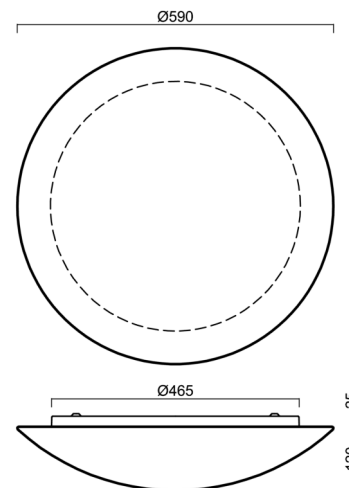

## Technisch

Arten von Leuchten	Notfall kombiniert
Befestigungsart	Aufbauleuchten
Basismaterial	Stahl
Schattenmaterial	dreischichtiges Glas TRIPLEX OPAL
Grundfarbe	Weiß Ral9003
Schattenfarbe	Weiß
Schatten halten	Faltsystem
Montageort	Wand / Decke
Breite	590 mm
Länge	590 mm
Höhe	140 mm
Durchmesser	Ø 590 mm
Montageloch	4xØ5mm
Kabeldurchgang	2xØ16mm
Energieklasse	D
Schlagfestigkeit	IK01
Betriebstemperatur	von -20°C bis +30°C

### Einbaumaße:

## Lampenschirm

Produktcode	Name	Farbe	Beschreibung	Bild	Zeichnung
20050	084	Weiß		