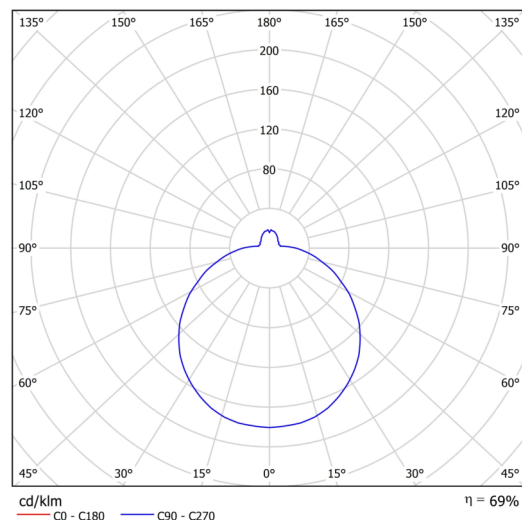

Leuchtend

Leuchtenlichtstrom	5820 lm
Lichtstrom der quelle	8430 lm
Lichtstrom der Lichtquelle im Notbetrieb	150 lm
Leuchteneffizienz	107 lm/W
Temperature	4000 K
LED-Lebensdauer L80/B10	100000 Std.
CRI	Ra80
MacAdam	3