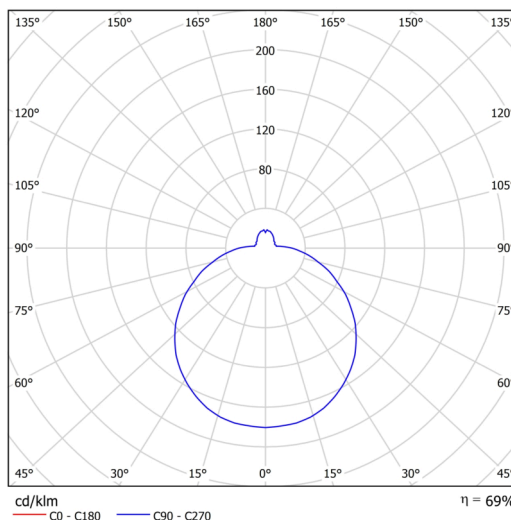

Leuchtend

Leuchtenlichtstrom	4040 lm
Lichtstrom der quelle	5850 lm
Lichtstrom der Lichtquelle im Notbetrieb	150 lm
Leuchteneffizienz	115 lm/W
Temperature	4000 K
LED-Lebensdauer L80/B10	100000 Std.
CRI	Ra80
MacAdam	3