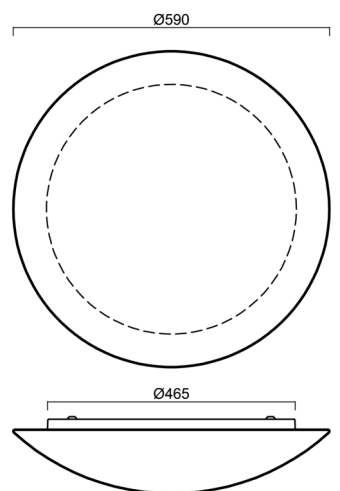

## Technisch

Arten von Leuchten	Notfall kombiniert
Befestigungsart	Aufbauleuchten
Basismaterial	Stahl
Schattenmaterial	dreischichtiges Glas TRIPLEX OPAL
Grundfarbe	Weiß Ral9003
Schattenfarbe	Weiß
Schatten halten	Faltsystem
Montageort	Wand / Decke
Breite	590 mm
Länge	590 mm
Höhe	140 mm
Durchmesser	Ø 590 mm
Montageloch	4xØ5mm
Kabeldurchgang	2xØ16mm
Energieklasse	D
Schlagfestigkeit	IK01
Betriebstemperatur	von -20°C bis +30°C

### Einbaumaße:

## Lampenschirm

Produktcode	Name	Farbe	Beschreibung	Bild	Zeichnung
20050	084	Weiß		