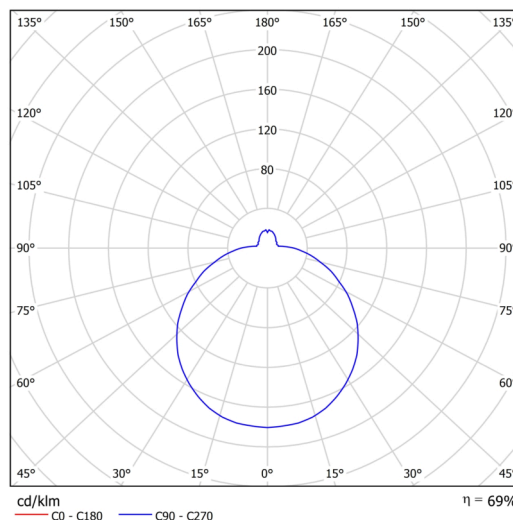

Leuchtend

Leuchtenlichtstrom	5820 lm
Lichtstrom der quelle	8430 lm
Leuchteneffizienz	107 lm/W
Temperature	4000 K
LED-Lebensdauer L80/B10	100000 Std.
CRI	Ra80
MacAdam	3
Fotobiologische Sicherheit der Leuchte	Risk group 0