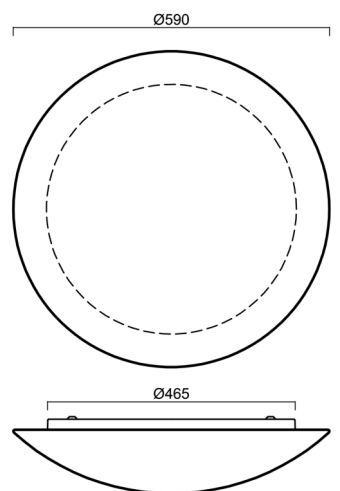

Arten von leuchten	Klassisch on/off
Befestigungsart	Aufbauleuchten
Basismaterial	Stahl
Schattenmaterial	dreischichtiges Glas TRIPLEX OPAL
Grundfarbe	Weiß Ral9003
Schattenfarbe	Weiß
Schatten halten	Faltsystem
Montageort	Wand / Decke
Breite	590 mm
Länge	590 mm
Höhe	140 mm
Durchmesser	ø 590 mm
Montageloch	4xø5mm
Kabeldurchgang	2xø16mm
Energieklasse	D
Schlagfestigkeit	IK01
Betriebstemperatur	von -20°C bis +30°C

Einbaumaße:

Zusätzliches Sortiment:

Lampenschirm

Produktcode	Name	Farbe	Beschreibung	Bild	Zeichnung
20050	084	Weiß		 A 3D perspective rendering of a white, oval-shaped lampshade. The object is centered in the 'Bild' column and has a soft shadow beneath it, suggesting it is resting on a surface.	