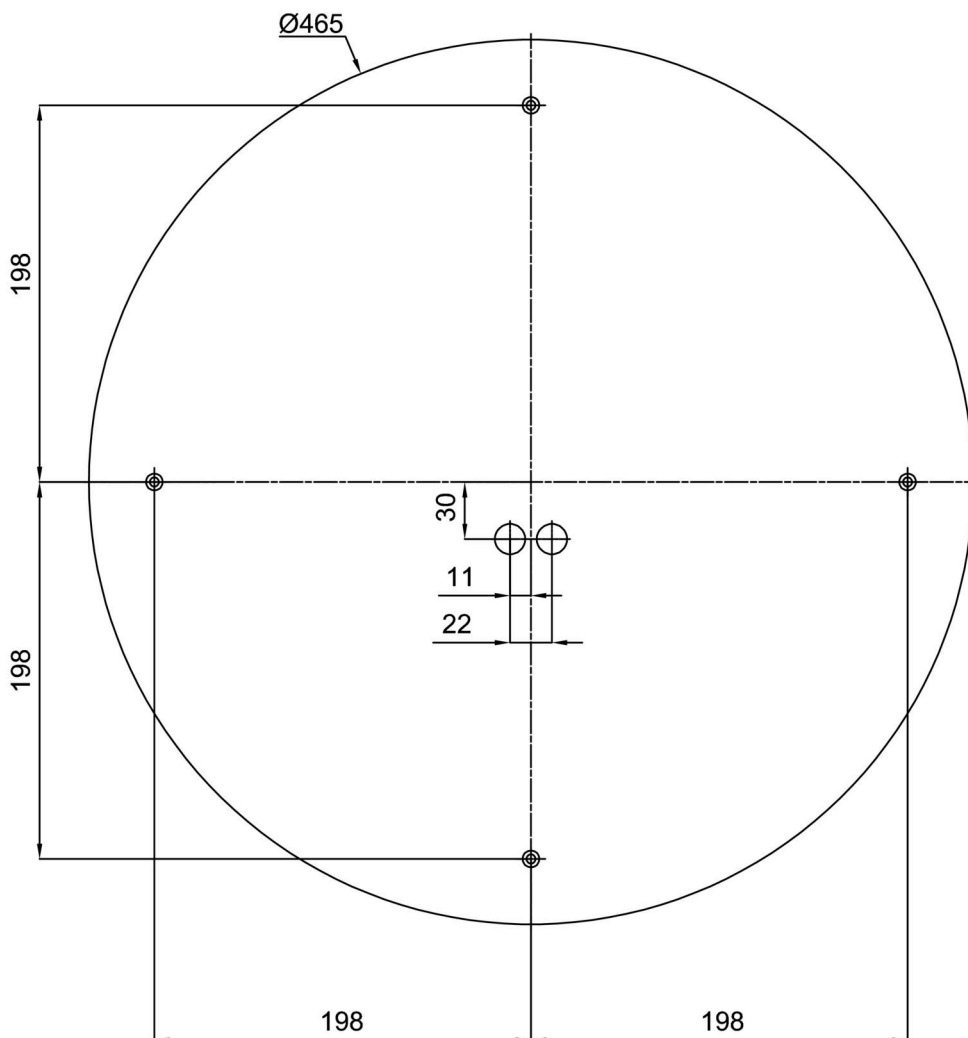

Einbaumaße:

Zusätzliches Sortiment:

Lampenschirm

Produktcode	Name	Farbe	Beschreibung	Bild	Zeichnung
20050	084	Weiß		 A 3D perspective rendering of a white, oval-shaped lampshade. The object is centered in the 'Bild' column and has a soft shadow beneath it, suggesting it is resting on a surface.	