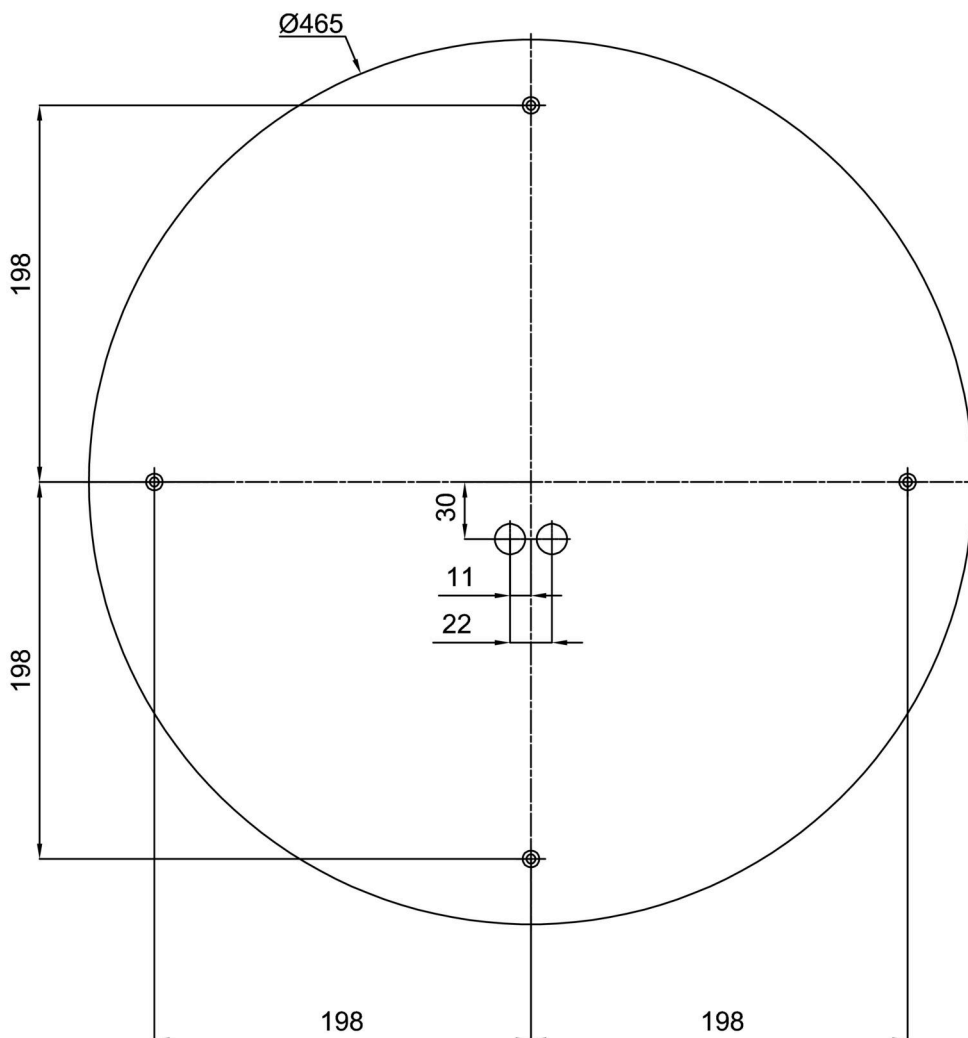

Einbaumaße:

Zusätzliches Sortiment:

Lampenschirm

Produktcode	Name	Farbe	Beschreibung	Bild	Zeichnung
20050	084	Weiß		