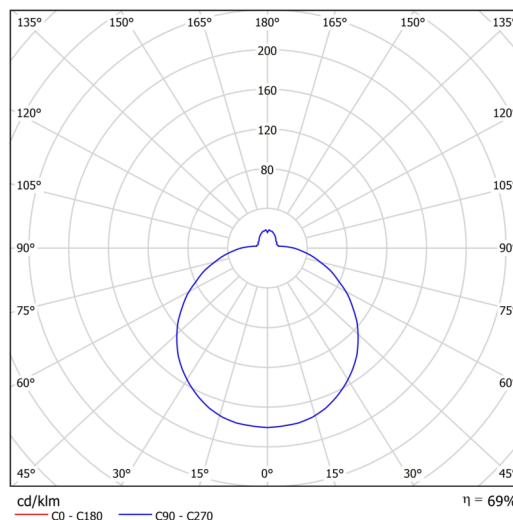

Leuchtend

Leuchtenlichtstrom	4040 lm
Lichtstrom der quelle	5850 lm
Leuchteneffizienz	115 lm/W
Temperature	4000 K
LED-Lebensdauer L80/B10	100000 Std.
CRI	Ra80
MacAdam	3
Fotobiologische Sicherheit der Leuchte	Risk group 0