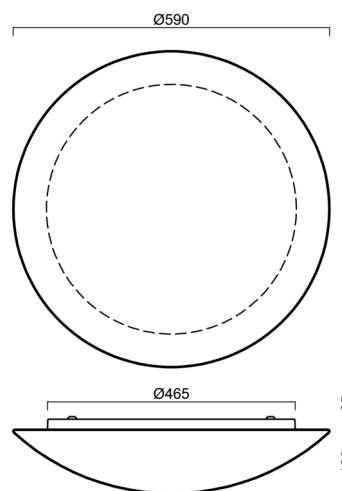

Arten von leuchten	Klassisch on/off
Befestigungsart	Aufbauleuchten
Basismaterial	Stahl
Schattenmaterial	dreischichtiges Glas TRIPLEX OPAL
Grundfarbe	Weiß Ral9003
Schattenfarbe	Weiß
Schatten halten	Faltsystem
Montageort	Wand / Decke
Breite	590 mm
Länge	590 mm
Höhe	140 mm
Durchmesser	ø 590 mm
Montageloch	4xø5mm
Kabeldurchgang	2xø16mm
Energieklasse	D
Schlagfestigkeit	IK01
Betriebstemperatur	von -20°C bis +30°C

Einbaumaße:

Zusätzliches Sortiment:

Lampenschirm

Produktcode	Name	Farbe	Beschreibung	Bild	Zeichnung
20050	084	Weiß		