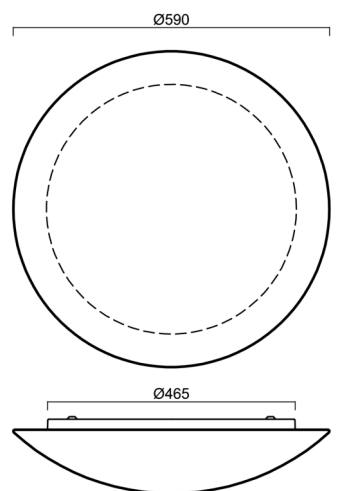

## Technisch

Arten von Leuchten	Notfall kombiniert
Befestigungsart	Aufbauleuchten
Basismaterial	Stahl
Schattenmaterial	dreischichtiges Glas TRIPLEX OPAL
Grundfarbe	Weiß Ral9003
Schattenfarbe	Weiß
Schatten halten	Faltsystem
Montageort	Wand / Decke
Breite	590 mm
Länge	590 mm
Höhe	140 mm
Durchmesser	ø 590 mm
Montageloch	4xø5mm
Kabeldurchgang	2xø16mm
Energieklasse	D
Schlagfestigkeit	IK01
Betriebstemperatur	von -20°C bis +30°C

### Einbaumaße:

## Lampenschirm

Produktcode	Name	Farbe	Beschreibung	Bild	Zeichnung
20050	084	Weiß		