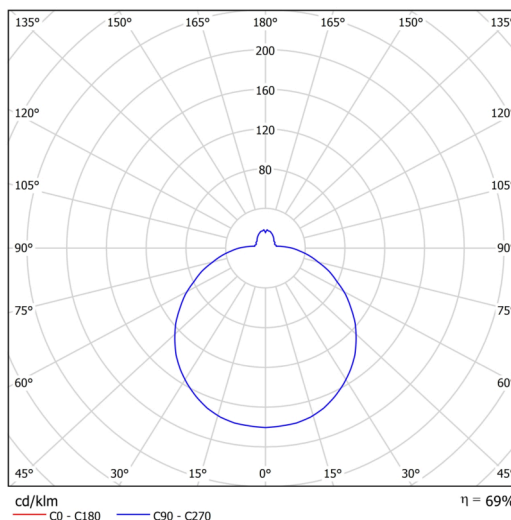

Leuchtend

Leuchtenlichtstrom	5580 lm
Lichtstrom der quelle	8080 lm
Lichtstrom der Lichtquelle im Notbetrieb	150 lm
Leuchteneffizienz	103 lm/W
Temperature	3000 K
LED-Lebensdauer L80/B10	100000 Std.
CRI	Ra80
MacAdam	3