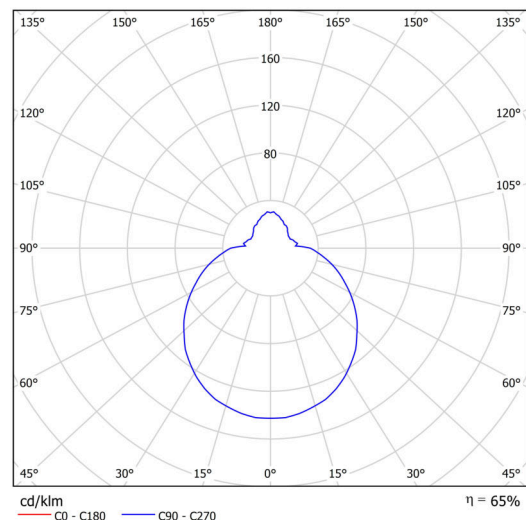

Leuchtend

Leuchtenlichtstrom	1300/1350 lm
Lichtstrom der quelle	2000/2080 lm
Leuchteneffizienz	100 lm/W
Temperature	3000/4000 K
LED-Lebensdauer L80/B10	100000 Std.
CRI	Ra80
MacAdam	3
Fotobiologische Sicherheit der Leuchte	Risk group 0