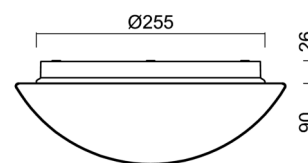

Technisch

Arten von leuchten	Sensor
Befestigungsart	Aufbauleuchten
Basismaterial	polypropylen-verbundwerkstoff
Schattenmaterial	dreischichtiges Glas TRIPLEX OPAL
Grundfarbe	Weiß Ral9003
Schattenfarbe	Weiß
Schatten halten	Bajonett
Montageort	Wand / Decke
Breite	300 mm
Länge	300 mm
Höhe	115 mm
Durchmesser	ø 300 mm
Montageloch	3xø5mm
Kabeldurchgang	2xø16mm
Energieklasse	D
Schlagfestigkeit	IK01
Betriebstemperatur	von -20°C bis +30°C

Eulum-Daten für Berechnungsprogramme sind unter

Logistik

EAN	8591728071622
Gewicht NTTO	1.7 Kg
Gewicht BTTO	1.9 Kg
Anzahl kartons	1 Stck
Paketvolumen	0.012 m ³
Paket 1 breite	0.32 m
Paket 1 länge	0.31 m
Paket 1 höhe	0.12 m
Garantie*	60 Monate