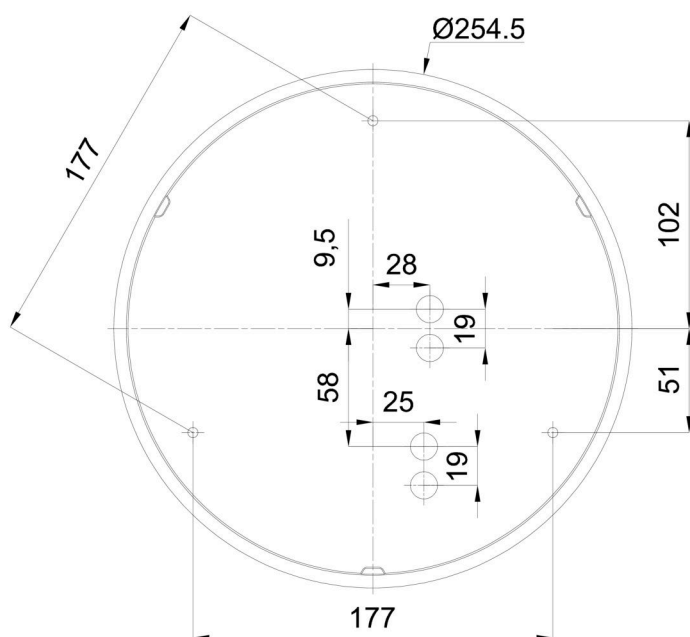

Technisch

Arten von leuchten	Sensor
Befestigungsart	Aufbauleuchten
Basismaterial	polypropylen-verbundwerkstoff
Schattenmaterial	dreischichtiges Glas TRIPLEX OPAL
Grundfarbe	Weiß Ral9003
Schattenfarbe	Weiß
Schatten halten	Bajonett
Montageort	Wand / Decke
Breite	300 mm
Länge	300 mm
Höhe	115 mm
Durchmesser	ø 300 mm
Montageloch	3xø5mm
Kabeldurchgang	2xø16mm
Energieklasse	D
Schlagfestigkeit	IK01
Betriebstemperatur	von -20°C bis +30°C

Eulum-Daten für Berechnungsprogramme sind unter

Logistik

EAN	8591728071622
Gewicht NTTO	1.7 Kg
Gewicht BTTO	1.9 Kg
Anzahl kartons	1 Stck
Paketvolumen	0.012 m ³
Paket 1 breite	0.32 m
Paket 1 länge	0.31 m
Paket 1 höhe	0.12 m
Garantie*	60 Monate

*Die Garantie für die Batterien gilt für 12 Monate ab Kaufdatum.

Einbaumaße:

Zusätzliches Sortiment:

Dekorativer Kragen

Produktcode	Name	Farbe	Beschreibung	Bild	Zeichnung
30069	B13/X14	Polierter Edelstahl	der Kragen wird durch den Schirm gehalten		
30068	B13/X4	Weiß Ral9003	der Kragen wird durch den Schirm gehalten		
30071	B13/X13	Grau	der Kragen wird durch den Schirm gehalten		
30070	B13/X12	Messing poliert	der Kragen wird durch den Schirm gehalten		

Lampenschirm

Produktcode	Name	Farbe	Beschreibung	Bild	Zeichnung
20008	013	Weiß		