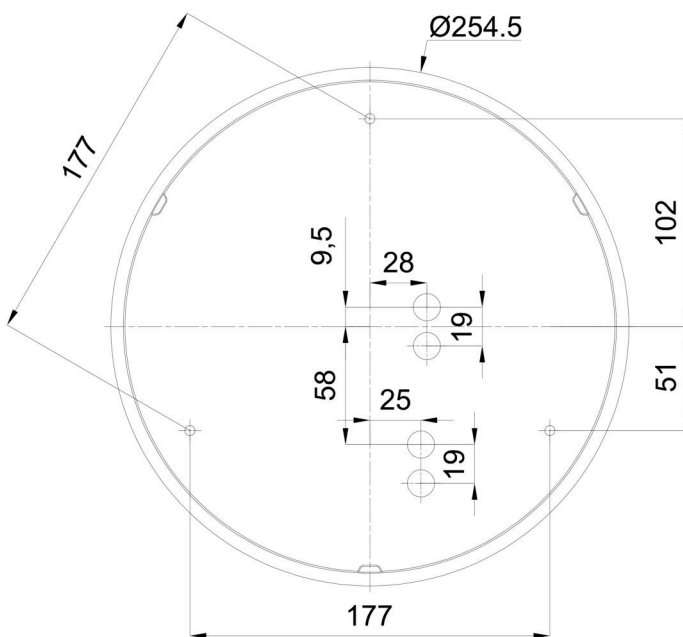

Technisch

Arten von leuchten	Sensor
Befestigungsart	Aufbauleuchten
Basismaterial	polypropylen-verbundwerkstoff
Schattenmaterial	dreischichtiges Glas TRIPLEX OPAL
Grundfarbe	Weiß Ral9003
Schattenfarbe	Weiß
Schatten halten	Bajonett
Montageort	Wand / Decke
Breite	300 mm
Länge	300 mm
Höhe	115 mm
Durchmesser	ø 300 mm
Montageloch	3xø5mm
Kabeldurchgang	2xø16mm
Energieklasse	D
Schlagfestigkeit	IK01
Betriebstemperatur	von -20°C bis +30°C

Eulum-Daten für Berechnungsprogramme sind unter

Logistik

EAN	8591728071592
Gewicht NTTO	1.7 Kg
Gewicht BTTO	1.9 Kg
Anzahl kartons	1 Stck
Paketvolumen	0.012 m ³
Paket 1 breite	0.32 m
Paket 1 länge	0.31 m
Paket 1 höhe	0.12 m
Garantie*	60 Monate

*Die Garantie für die Batterien gilt für 12 Monate ab Kaufdatum.

Einbaumaße:

Zusätzliches Sortiment:

Dekorativer Kragen

Produktcode	Name	Farbe	Beschreibung	Bild	Zeichnung
30069	B13/X14	Polierter Edelstahl	der Kragen wird durch den Schirm gehalten		
30068	B13/X4	Weiß Ral9003	der Kragen wird durch den Schirm gehalten		
30071	B13/X13	Grau	der Kragen wird durch den Schirm gehalten		
30070	B13/X12	Messing poliert	der Kragen wird durch den Schirm gehalten		

Lampenschirm

Produktcode	Name	Farbe	Beschreibung	Bild	Zeichnung
20008	013	Weiß		