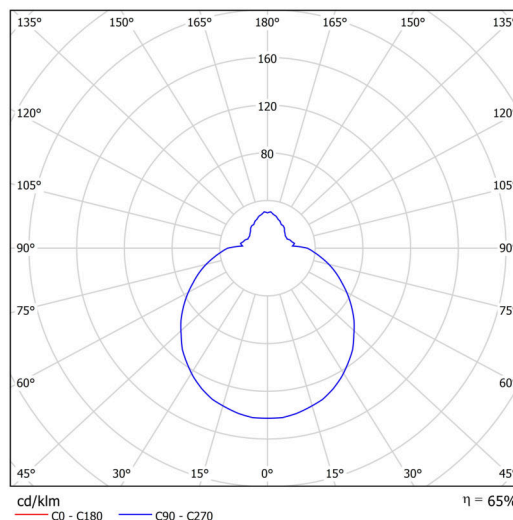

Leuchtend

Leuchtenlichtstrom	920/960 lm
Lichtstrom der quelle	1420/1480 lm
Leuchteneffizienz	102 lm/W
Temperature	3000/4000 K
LED-Lebensdauer L80/B10	100000 Std.
CRI	Ra80
MacAdam	3
Fotobiologische Sicherheit der Leuchte	Risk group 0