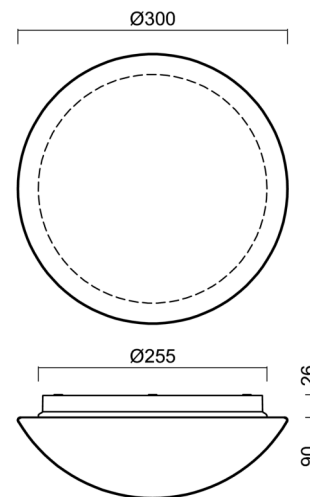

Arten von leuchten	Sensor
Befestigungsart	Aufbauleuchten
Basismaterial	polypropylen-verbundwerkstoff
Schattenmaterial	dreischichtiges Glas TRIPLEX OPAL
Grundfarbe	Weiß Ral9003
Schattenfarbe	Weiß
Schatten halten	Bajonett
Montageort	Wand / Decke
Breite	300 mm
Länge	300 mm
Höhe	115 mm
Durchmesser	ø 300 mm
Montageloch	3xø5mm
Kabeldurchgang	2xø16mm
Schlagfestigkeit	IK01
Betriebstemperatur	von -20°C bis +30°C

Eulum-Daten für Berechnungsprogramme sind unter www.osmont.cz verfügbar.

Logistik

EAN	8591728711511
Gewicht NTTO	1.6 Kg
Gewicht BTTO	1.8 Kg
Anzahl kartons	1 Stck
Paketvolumen	0.012 m ³
Paket 1 breite	0.32 m
Paket 1 länge	0.31 m
Paket 1 höhe	0.12 m
Garantie*	60 Monate

Lampenschirm

Produktcode	Name	Farbe	Beschreibung	Bild	Zeichnung
20008	013	Weiß		