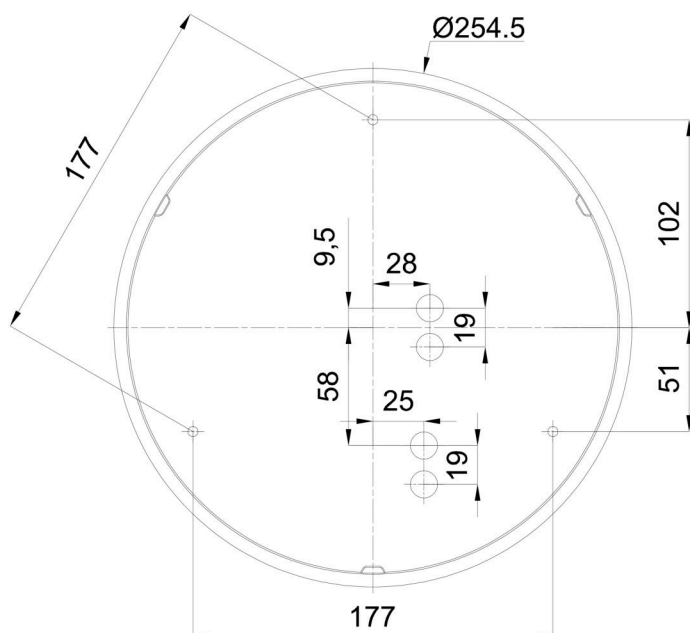

Arten von leuchten	Sensor
Befestigungsart	Aufbauleuchten
Basismaterial	polypropylen-verbundwerkstoff
Schattenmaterial	dreischichtiges Glas TRIPLEX OPAL
Grundfarbe	Weiß Ral9003
Schattenfarbe	Weiß
Schatten halten	Bajonett
Montageort	Wand / Decke
Breite	300 mm
Länge	300 mm
Höhe	115 mm
Durchmesser	ø 300 mm
Montageloch	3xø5mm
Kabeldurchgang	2xø16mm
Schlagfestigkeit	IK01
Betriebstemperatur	von -20°C bis +30°C

Eulum-Daten für Berechnungsprogramme sind unter www.osmont.cz verfügbar.

Logistik

EAN	8591728711511
Gewicht NTTO	1.6 Kg
Gewicht BTTO	1.8 Kg
Anzahl kartons	1 Stck
Paketvolumen	0.012 m ³
Paket 1 breite	0.32 m
Paket 1 länge	0.31 m
Paket 1 höhe	0.12 m
Garantie*	60 Monate

*Die Garantie für die Batterien gilt für 12 Monate ab Kaufdatum.

Einbaumaße:

Zusätzliches Sortiment:

Dekorativer Kragen

Produktcode	Name	Farbe	Beschreibung	Bild	Zeichnung
30069	B13/X14	Polierter Edelstahl	der Kragen wird durch den Schirm gehalten		
30068	B13/X4	Weiß Ral9003	der Kragen wird durch den Schirm gehalten		
30071	B13/X13	Grau	der Kragen wird durch den Schirm gehalten		
30070	B13/X12	Messing poliert	der Kragen wird durch den Schirm gehalten		

Lampenschirm

Produktcode	Name	Farbe	Beschreibung	Bild	Zeichnung
20008	013	Weiß		