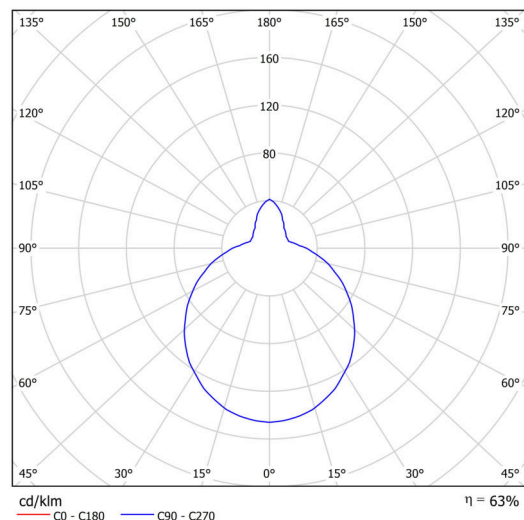

AURA 8 IP

Produktcode: AUR71151

Art: IN-12BD13/013 HF*

Kurzbeschreibung der leuchte: Weiße anliegende Sensorleuchte mit Glühbirne und Glasschirm TRIPLEX OPAL

Technisch

Arten von leuchten	Sensor
Befestigungsart	Aufbauleuchten
Basismaterial	polypropylen-verbundwerkstoff
Schattenmaterial	dreischichtiges Glas TRIPLEX OPAL
Grundfarbe	Weiß Ral9003
Schattenfarbe	Weiß
Schatten halten	Bajonett
Montageort	Wand / Decke
Breite	300 mm
Länge	300 mm
Höhe	115 mm
Durchmesser	ø 300 mm
Montageloch	3xø5mm
Kabeldurchgang	2xø16mm
Schlagfestigkeit	IK01
Betriebstemperatur	von -20°C bis +30°C

Elektrisch

Spannungstyp	AC
Wechselstrom Spannung	220 - 240 V
Energieverbrauch	10 W
Schutz vor Eindringen	IP65
Steckdose	E27
Sensor	HF
Klemme	Schnappklemmenblock

Leuchtend

Fotobiologische Sicherheit der Leuchte	Risk group 0

Eulum-Daten für Berechnungsprogramme sind unter www.osmont.cz verfügbar.