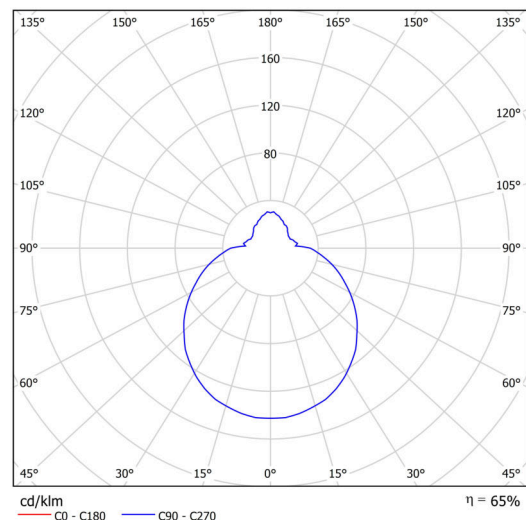

Leuchtend

Leuchtenlichtstrom	1350 lm
Lichtstrom der Quelle	2080 lm
Leuchteneffizienz	103 lm/W
Temperatur	4000 K
LED-Lebensdauer L80/B10	100000 Std.
CRI	Ra80
MacAdam	3
Fotobiologische Sicherheit der Leuchte	Risk group 0