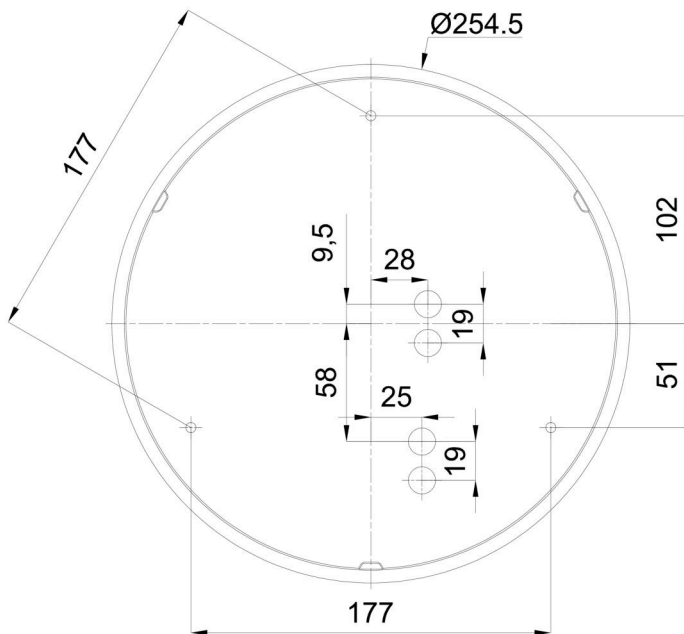

## Technisch

Arten von Leuchten	Dimmbar
Befestigungsart	Aufbauleuchten
Basismaterial	polypropylen-verbundwerkstoff
Schattenmaterial	dreischichtiges Glas TRIPLEX OPAL
Grundfarbe	Weiß Ral9003
Schattenfarbe	Weiß
Schatten halten	Bajonett
Montageort	Wand / Decke
Breite	300 mm
Länge	300 mm
Höhe	115 mm
Durchmesser	Ø 300 mm
Montageloch	3xØ5mm
Kabeldurchgang	2xØ16mm
Energieklasse	D
Schlagfestigkeit	IK01
Betriebstemperatur	von -20°C bis +30°C

Eulum-Daten für Berechnungsprogramme sind unter [www.osmont.cz](http://www.osmont.cz) verfügbar.

Logistik

EAN	8591728070946
Gewicht NTTO	1.7 Kg
Gewicht BTTO	1.9 Kg
Anzahl kartons	1 Stck
Paketvolumen	0.012 m <sup>3</sup>
Paket 1 breite	0.32 m
Paket 1 länge	0.31 m
Paket 1 höhe	0.12 m
Garantie*	60 Monate

\*Die Garantie für die Batterien gilt für 12 Monate ab Kaufdatum.

Einbaumaße:

Zusätzliches Sortiment:

Dekorativer Kragen

Produktcode	Name	Farbe	Beschreibung	Bild	Zeichnung
30069	B13/X14	Polierter Edelstahl	der Kragen wird durch den Schirm gehalten		
30068	B13/X4	Weiß Ral9003	der Kragen wird durch den Schirm gehalten		
30071	B13/X13	Grau	der Kragen wird durch den Schirm gehalten		
30070	B13/X12	Messing poliert	der Kragen wird durch den Schirm gehalten		

Lampenschirm

Produktcode	Name	Farbe	Beschreibung	Bild	Zeichnung
20008	013	Weiß		