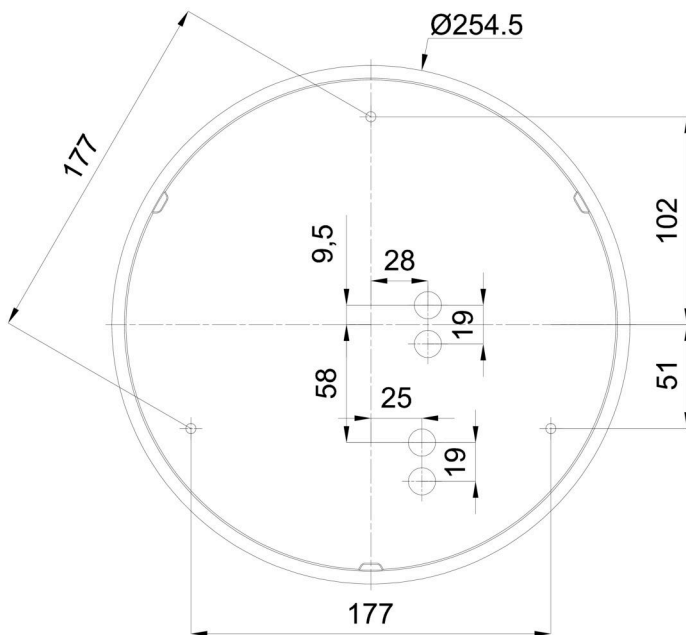

Technisch

Arten von leuchten	Notfall kombiniert
Befestigungsart	Aufbauleuchten
Basismaterial	polypropylen-verbundwerkstoff
Schattenmaterial	dreischichtiges Glas TRIPLEX OPAL
Grundfarbe	Weiß Ral9003
Schattenfarbe	Weiß
Schatten halten	Bajonett
Montageort	Wand / Decke
Breite	300 mm
Länge	300 mm
Höhe	115 mm
Durchmesser	ø 300 mm
Montageloch	3xø5mm
Kabeldurchgang	2xø16mm
Energieklasse	D
Schlagfestigkeit	IK01
Betriebstemperatur	von -20°C bis +30°C

TECHNISCHES ARBEITSBLATT

Fotobiologische Sicherheit der Leuchte	Risk group 0
--	--------------

Eulum-Daten für Berechnungsprogramme sind unter www.osmont.cz verfügbar.

Logistik

EAN	8591728070670
Gewicht NTTO	1.7 Kg
Gewicht BTTO	1.9 Kg
Anzahl kartons	1 Stck
Paketvolumen	0.012 m ³
Paket 1 breite	0.32 m
Paket 1 länge	0.31 m
Paket 1 höhe	0.12 m
Garantie*	60 Monate

*Die Garantie für die Batterien gilt für 12 Monate ab Kaufdatum.

Einbaumaße:

Zusätzliches Sortiment:

Dekorativer Kragen

Produktcode	Name	Farbe	Beschreibung	Bild	Zeichnung
30069	B13/X14	Polierter Edelstahl	der Kragen wird durch den Schirm gehalten		
30068	B13/X4	Weiß Ral9003	der Kragen wird durch den Schirm gehalten		
30071	B13/X13	Grau	der Kragen wird durch den Schirm gehalten		
30070	B13/X12	Messing poliert	der Kragen wird durch den Schirm gehalten		

Lampenschirm

Produktcode	Name	Farbe	Beschreibung	Bild	Zeichnung
20008	013	Weiß		