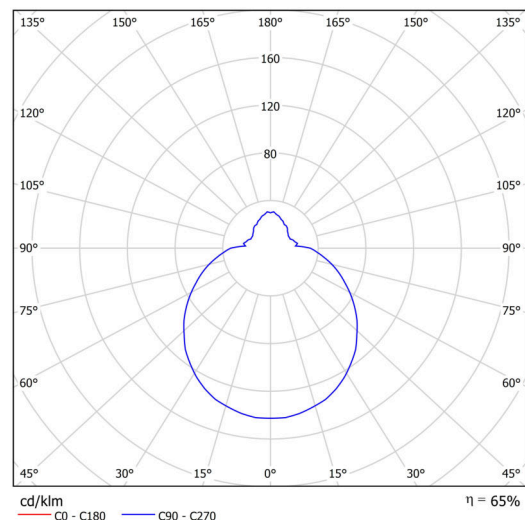

Leuchtend

Leuchtenlichtstrom	1300 lm
Lichtstrom der quelle	2000 lm
Lichtstrom der Lichtquelle im Notbetrieb	150 lm
Leuchteneffizienz	100 lm/W
Temperature	3000 K
LED-Lebensdauer L80/B10	100000 Std.
CRI	Ra80
MacAdam	3