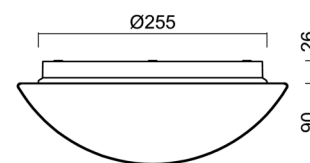

Technisch

Arten von leuchten	Notfall kombiniert
Befestigungsart	Aufbauleuchten
Basismaterial	polypropylen-verbundwerkstoff
Schattenmaterial	dreischichtiges Glas TRIPLEX OPAL
Grundfarbe	Weiß Ral9003
Schattenfarbe	Weiß
Schatten halten	Bajonett
Montageort	Wand / Decke
Breite	300 mm
Länge	300 mm
Höhe	115 mm
Durchmesser	ø 300 mm
Montageloch	3xø5mm
Kabeldurchgang	2xø16mm
Energieklasse	D
Schlagfestigkeit	IK01
Betriebstemperatur	von -20°C bis +30°C